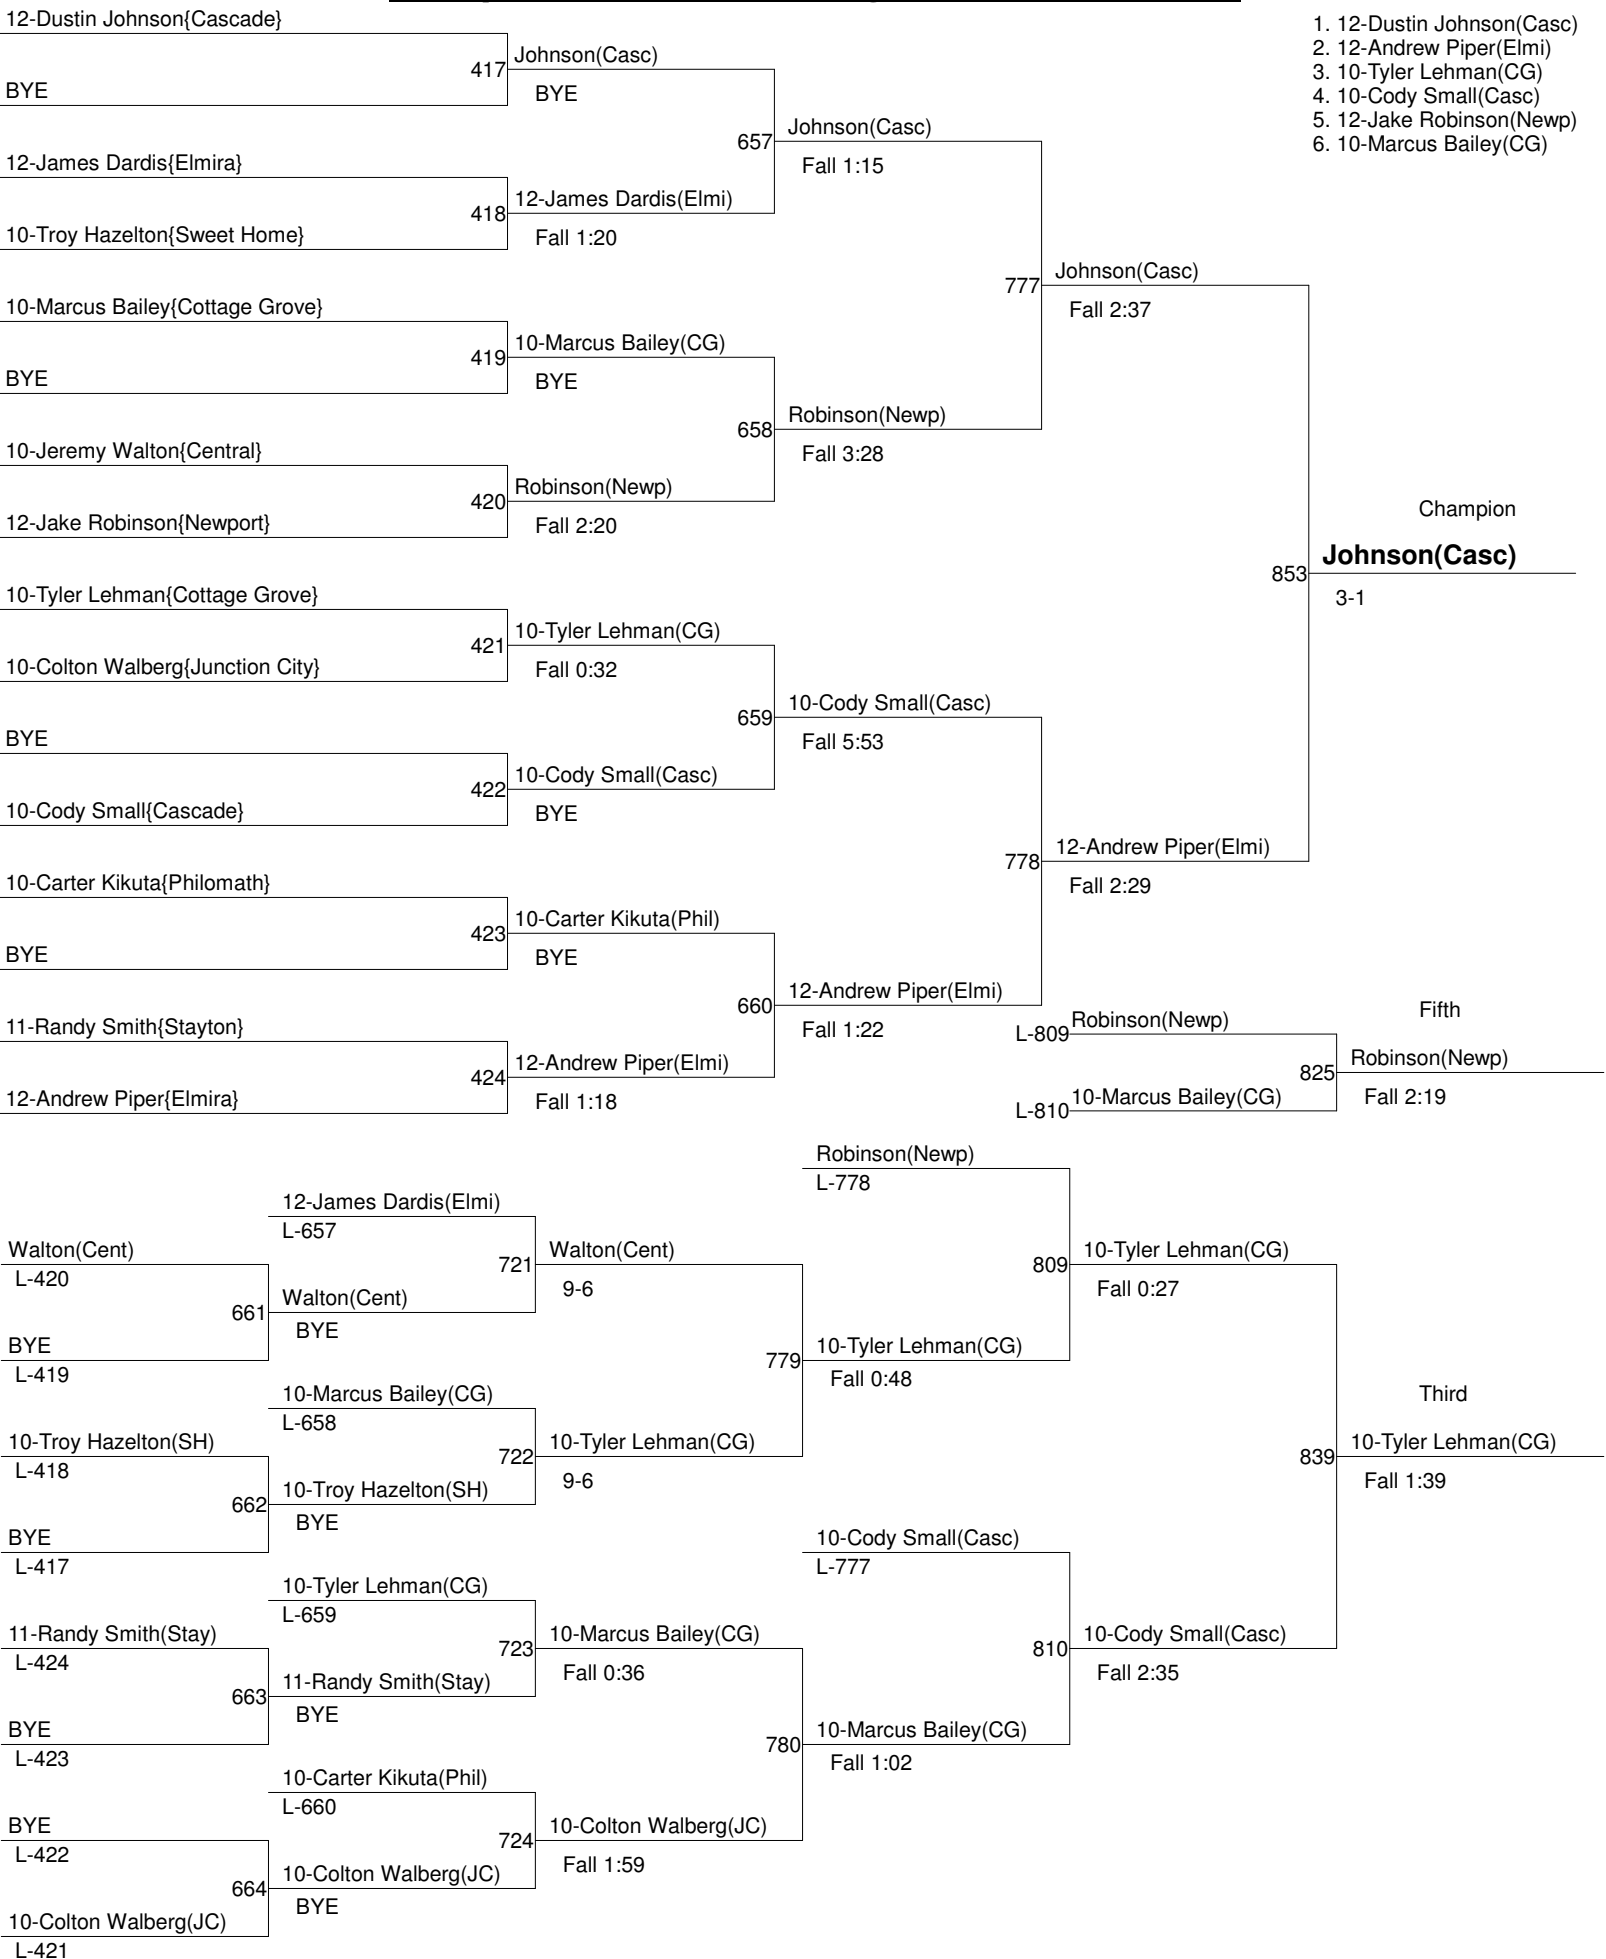

Weight : 195

4A Special District 4 Regional Tournament

Weight : 220

- 12-Dustin Johnson(Casc)
- 12-Andrew Piper(Elmi)
- 10-Tyler Lehman(CG)
- 10-Cody Small(Casc)
- 12-Jake Robinson(Newp)
- 10-Marcus Bailey(CG)