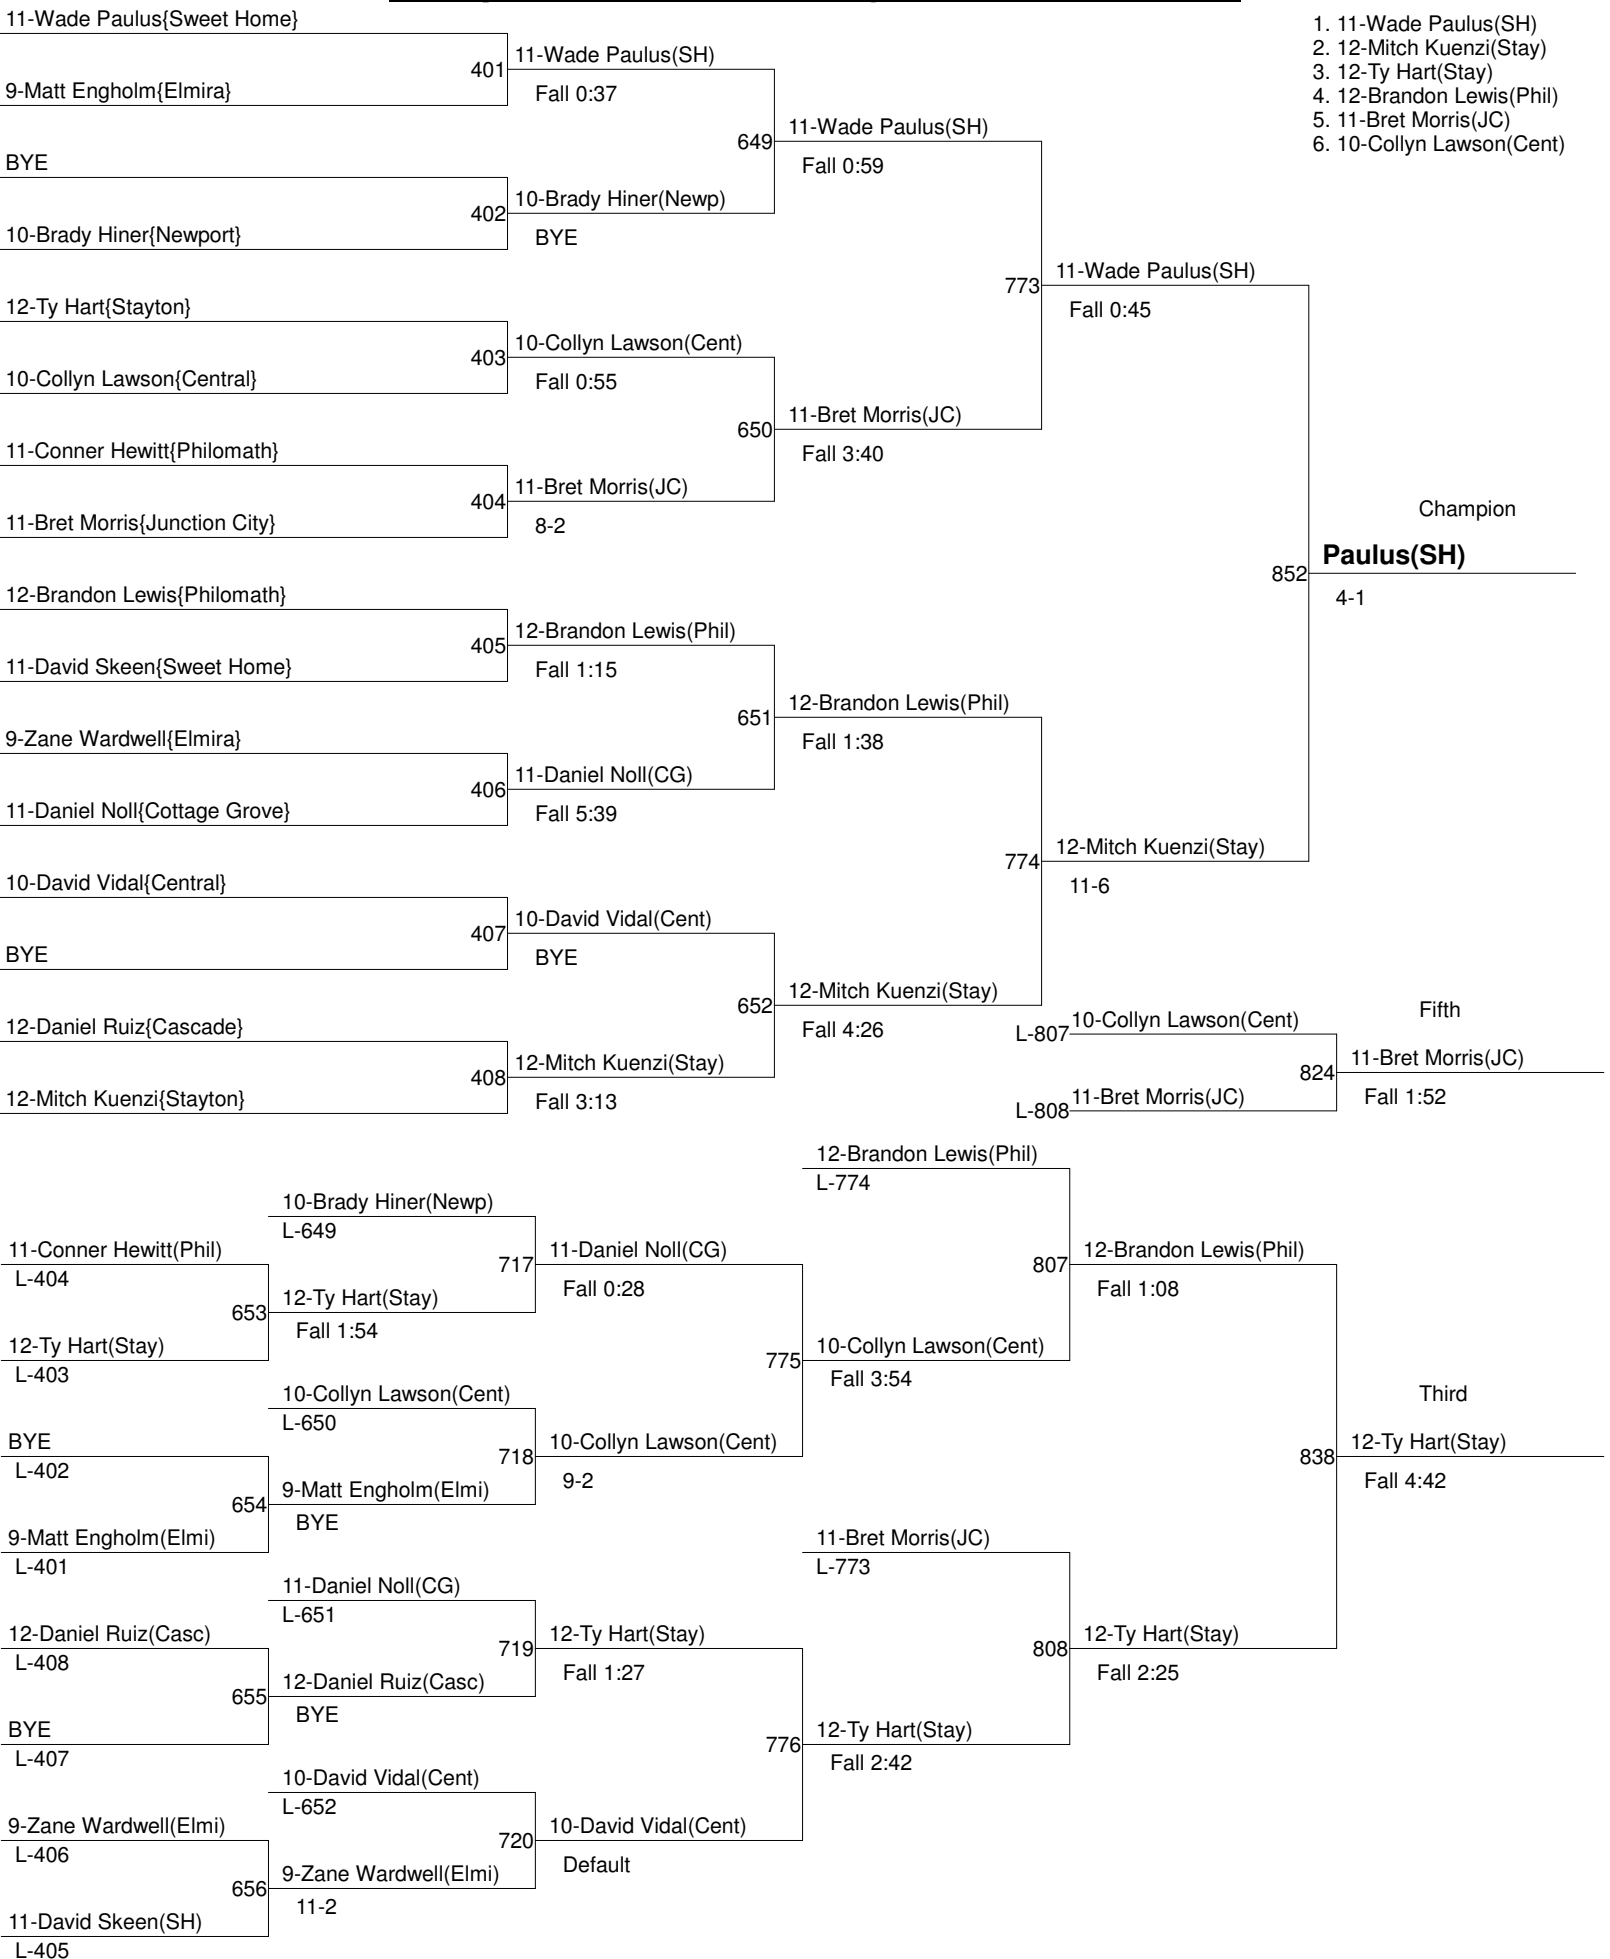

Weight : 195

4A Special District 4 Regional Tournament

Weight : 220

- 12-Dustin Johnson(Casc)
- 12-Andrew Piper(Elmi)
- 10-Tyler Lehman(CG)
- 10-Cody Small(Casc)
- 12-Jake Robinson(Newp)
- 10-Marcus Bailey(CG)