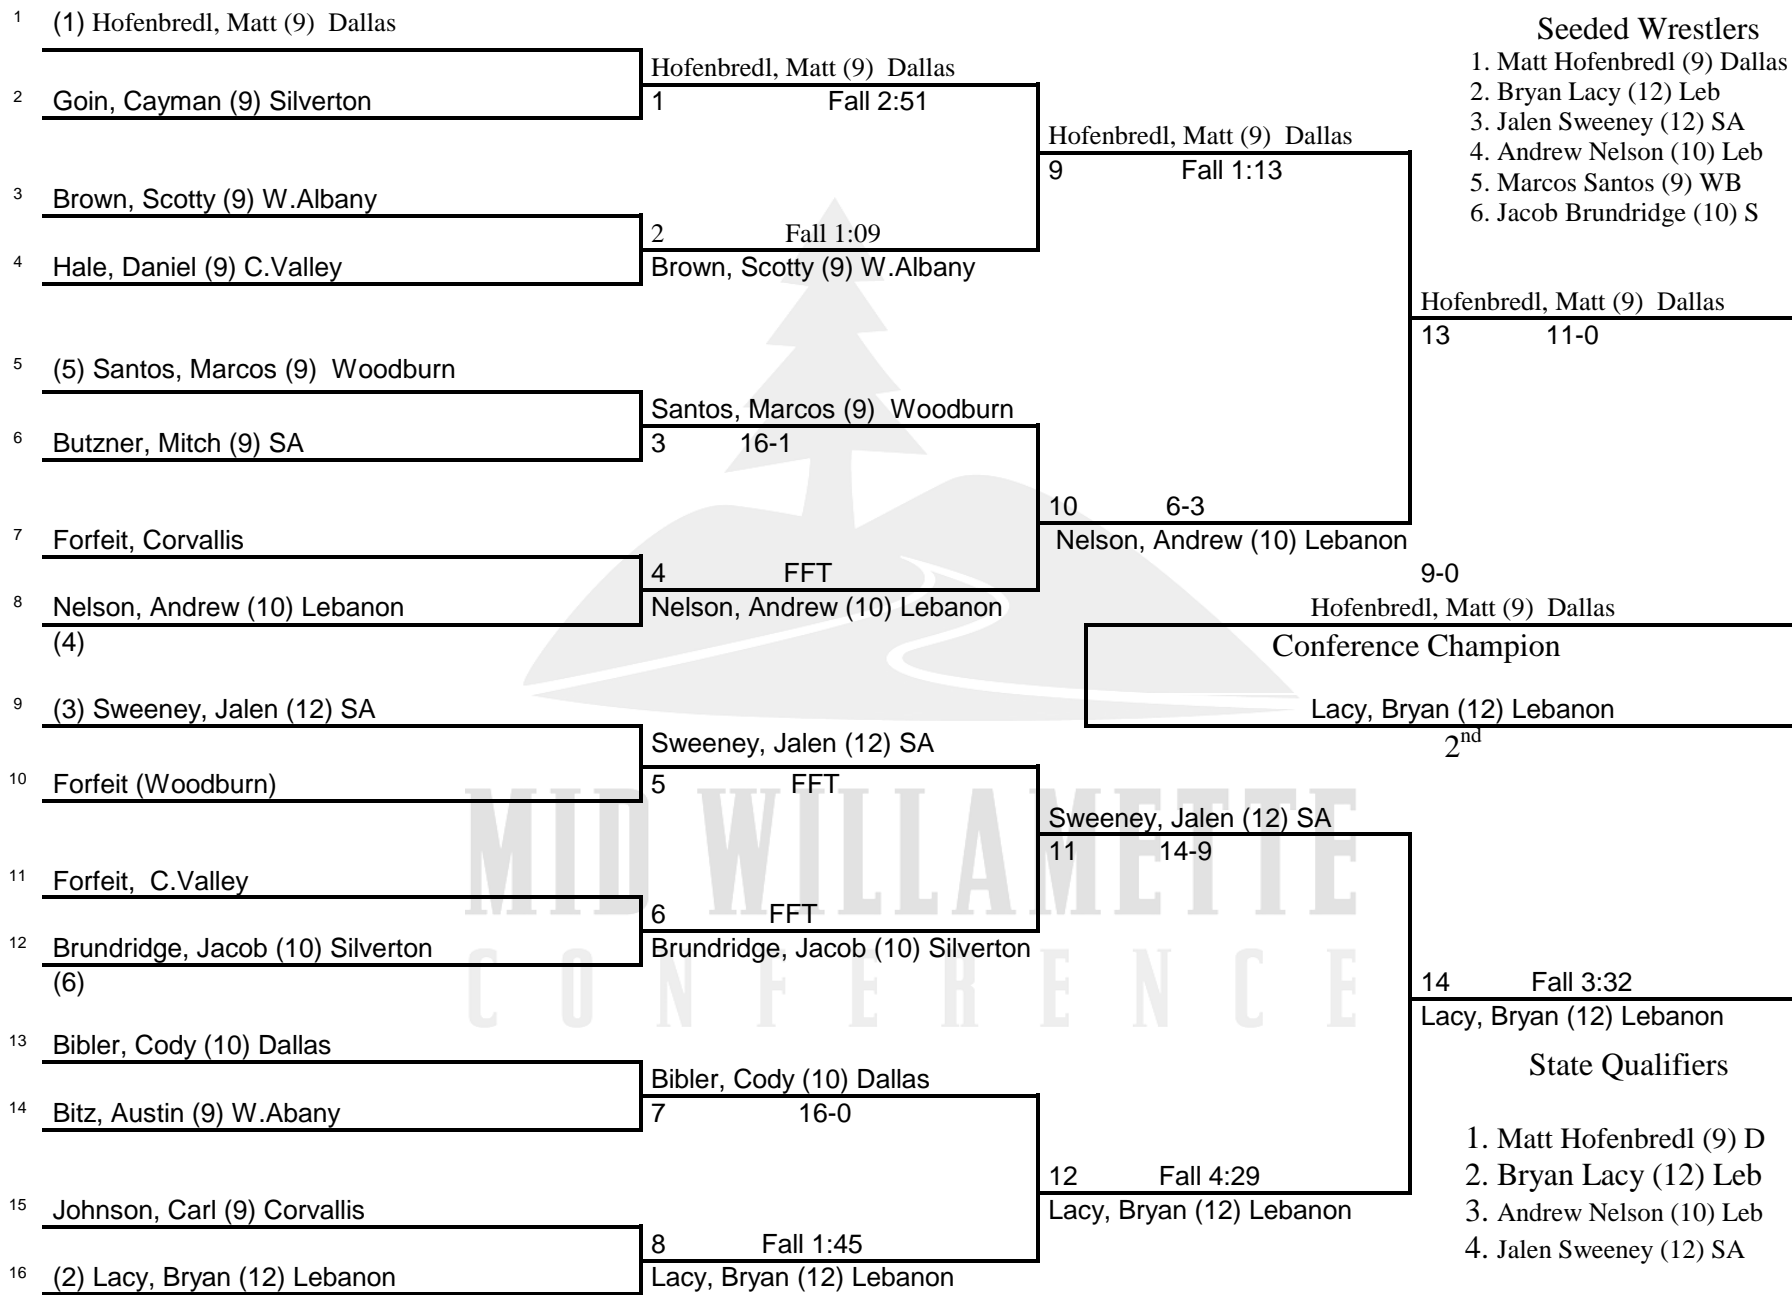

## 106 POUND WEIGHT CLASS