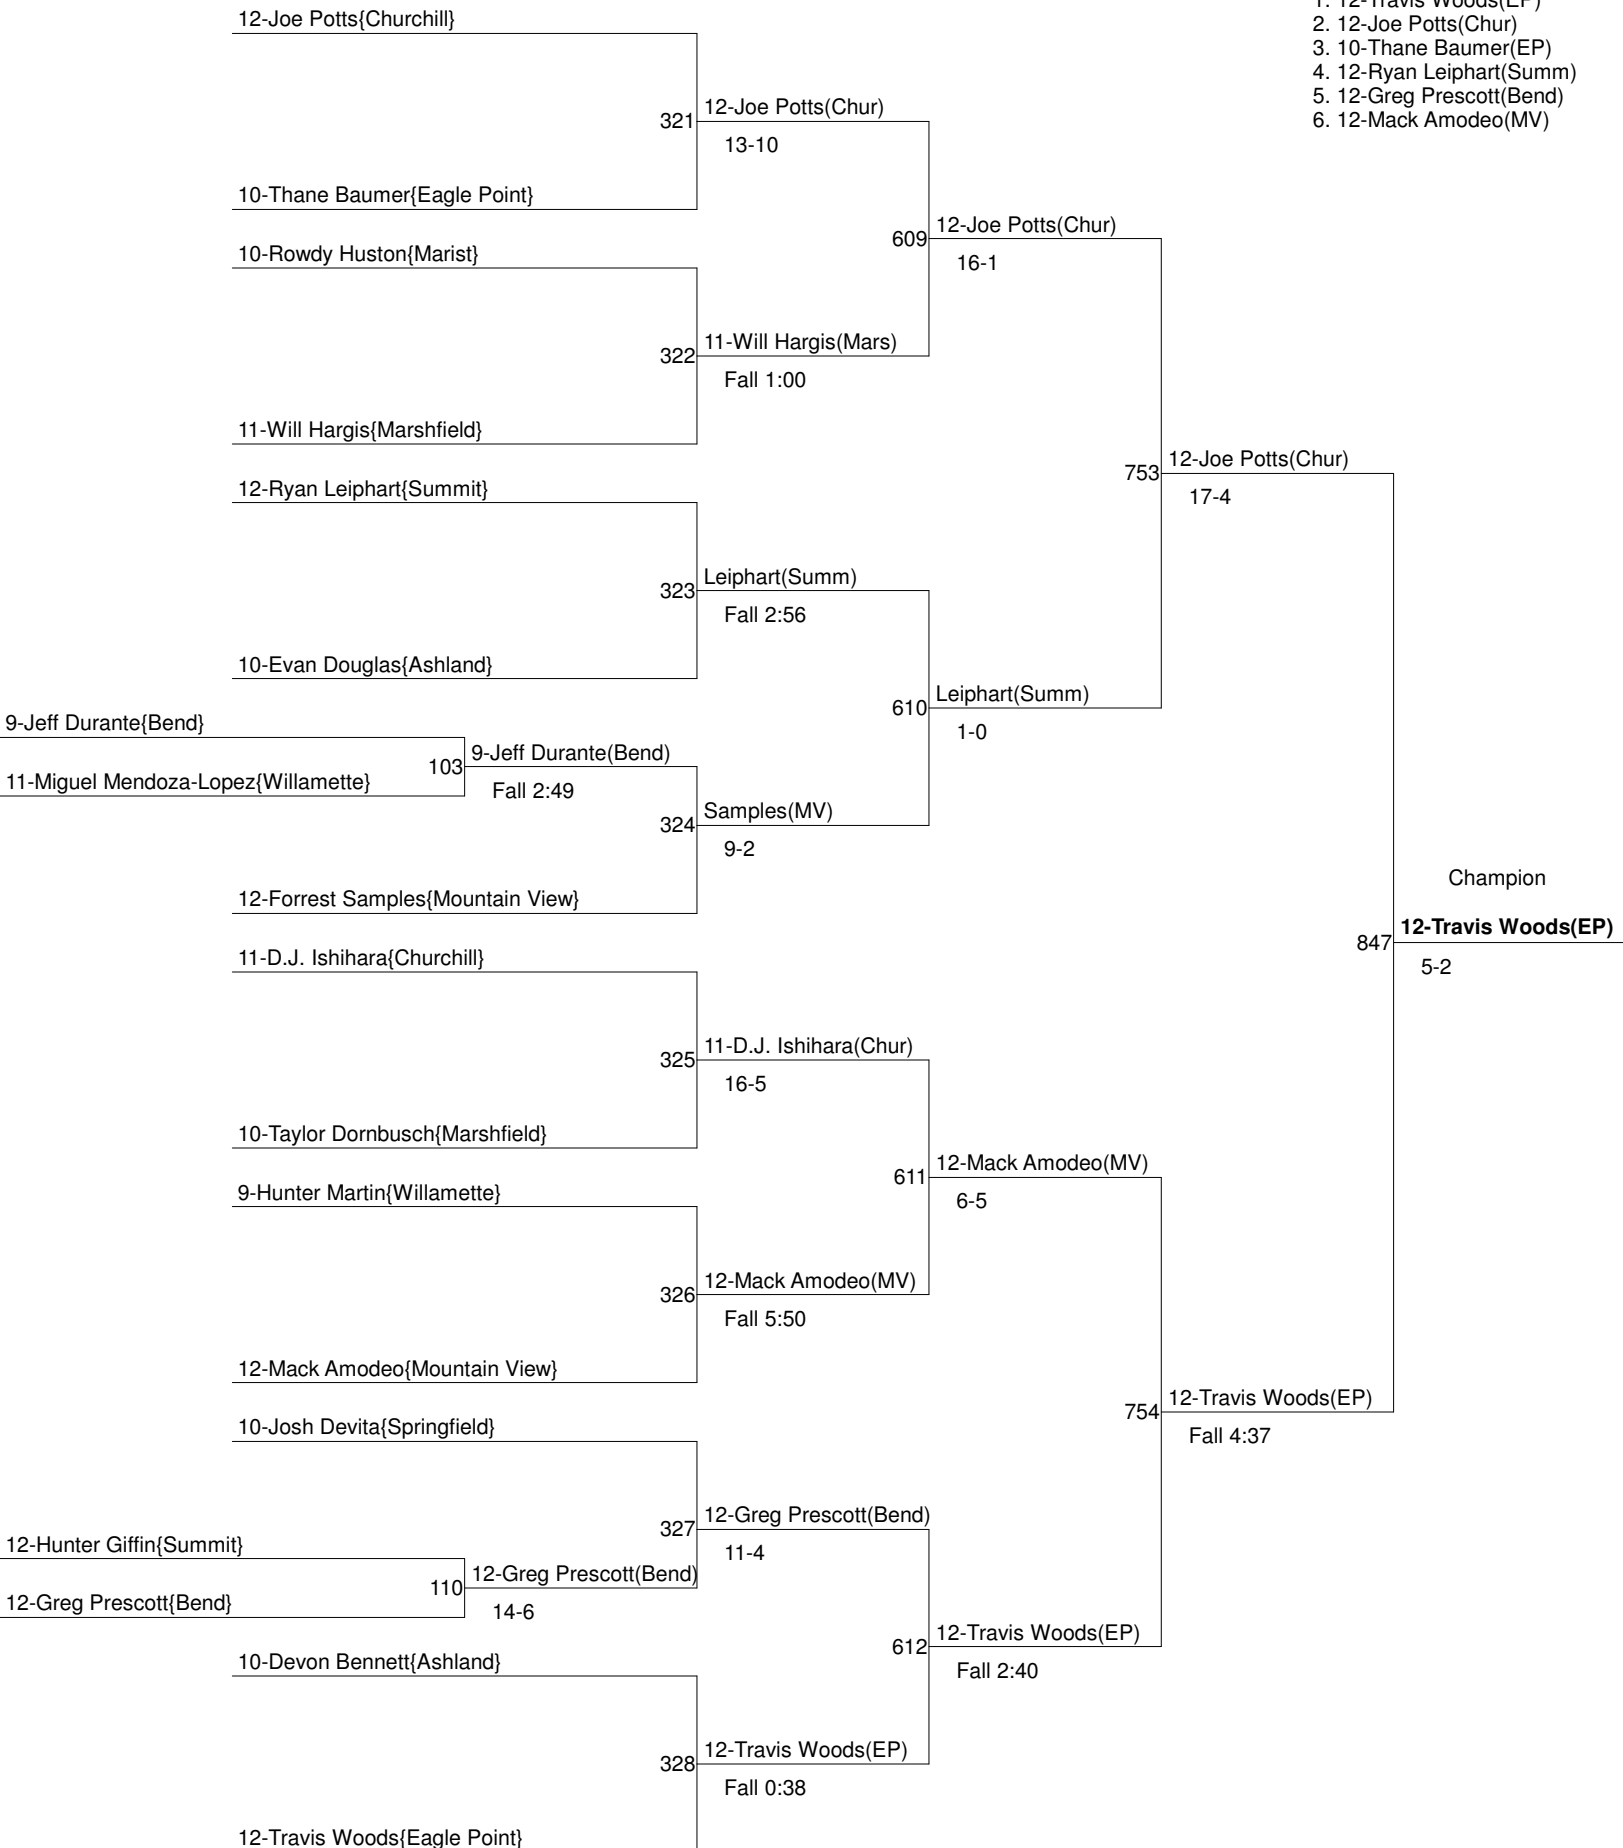

5A Special District 4 Regional

1. Eagle Point..	366	6. Summit..	161.5
2. Churchill..	249	7. Springfield..	141
3. Bend..	235.5	8. Willamette..	74
4. Mountain View..	231.5	9. Ashland..	47
5. Marshfield..	162	10. N Eugene..	17
		11. Marist..	8.5

5A Special District 4 Regional

Weight : 120

5A Special District 4 Regional

Weight : 138

5A Special District 4 Regional

Weight : 145

1. 12-Travis Woods(EP)
2. 12-Joe Potts(Chur)
3. 10-Thane Baumer(EP)
4. 12-Ryan Leiphart(Summ)
5. 12-Greg Prescott(Bend)
6. 12-Mack Amodeo(MV)

5A Special District 4 Regional

Weight : 285

- 12-Manny Valdovinos(EP)
- 11-Will Dawson(Chur)
- 12-Brian Chapman(MV)
- 12-Cody Jantze(Spri)
- 12-Dylan Johnson(MV)
- 9-John Murphy(Summ)