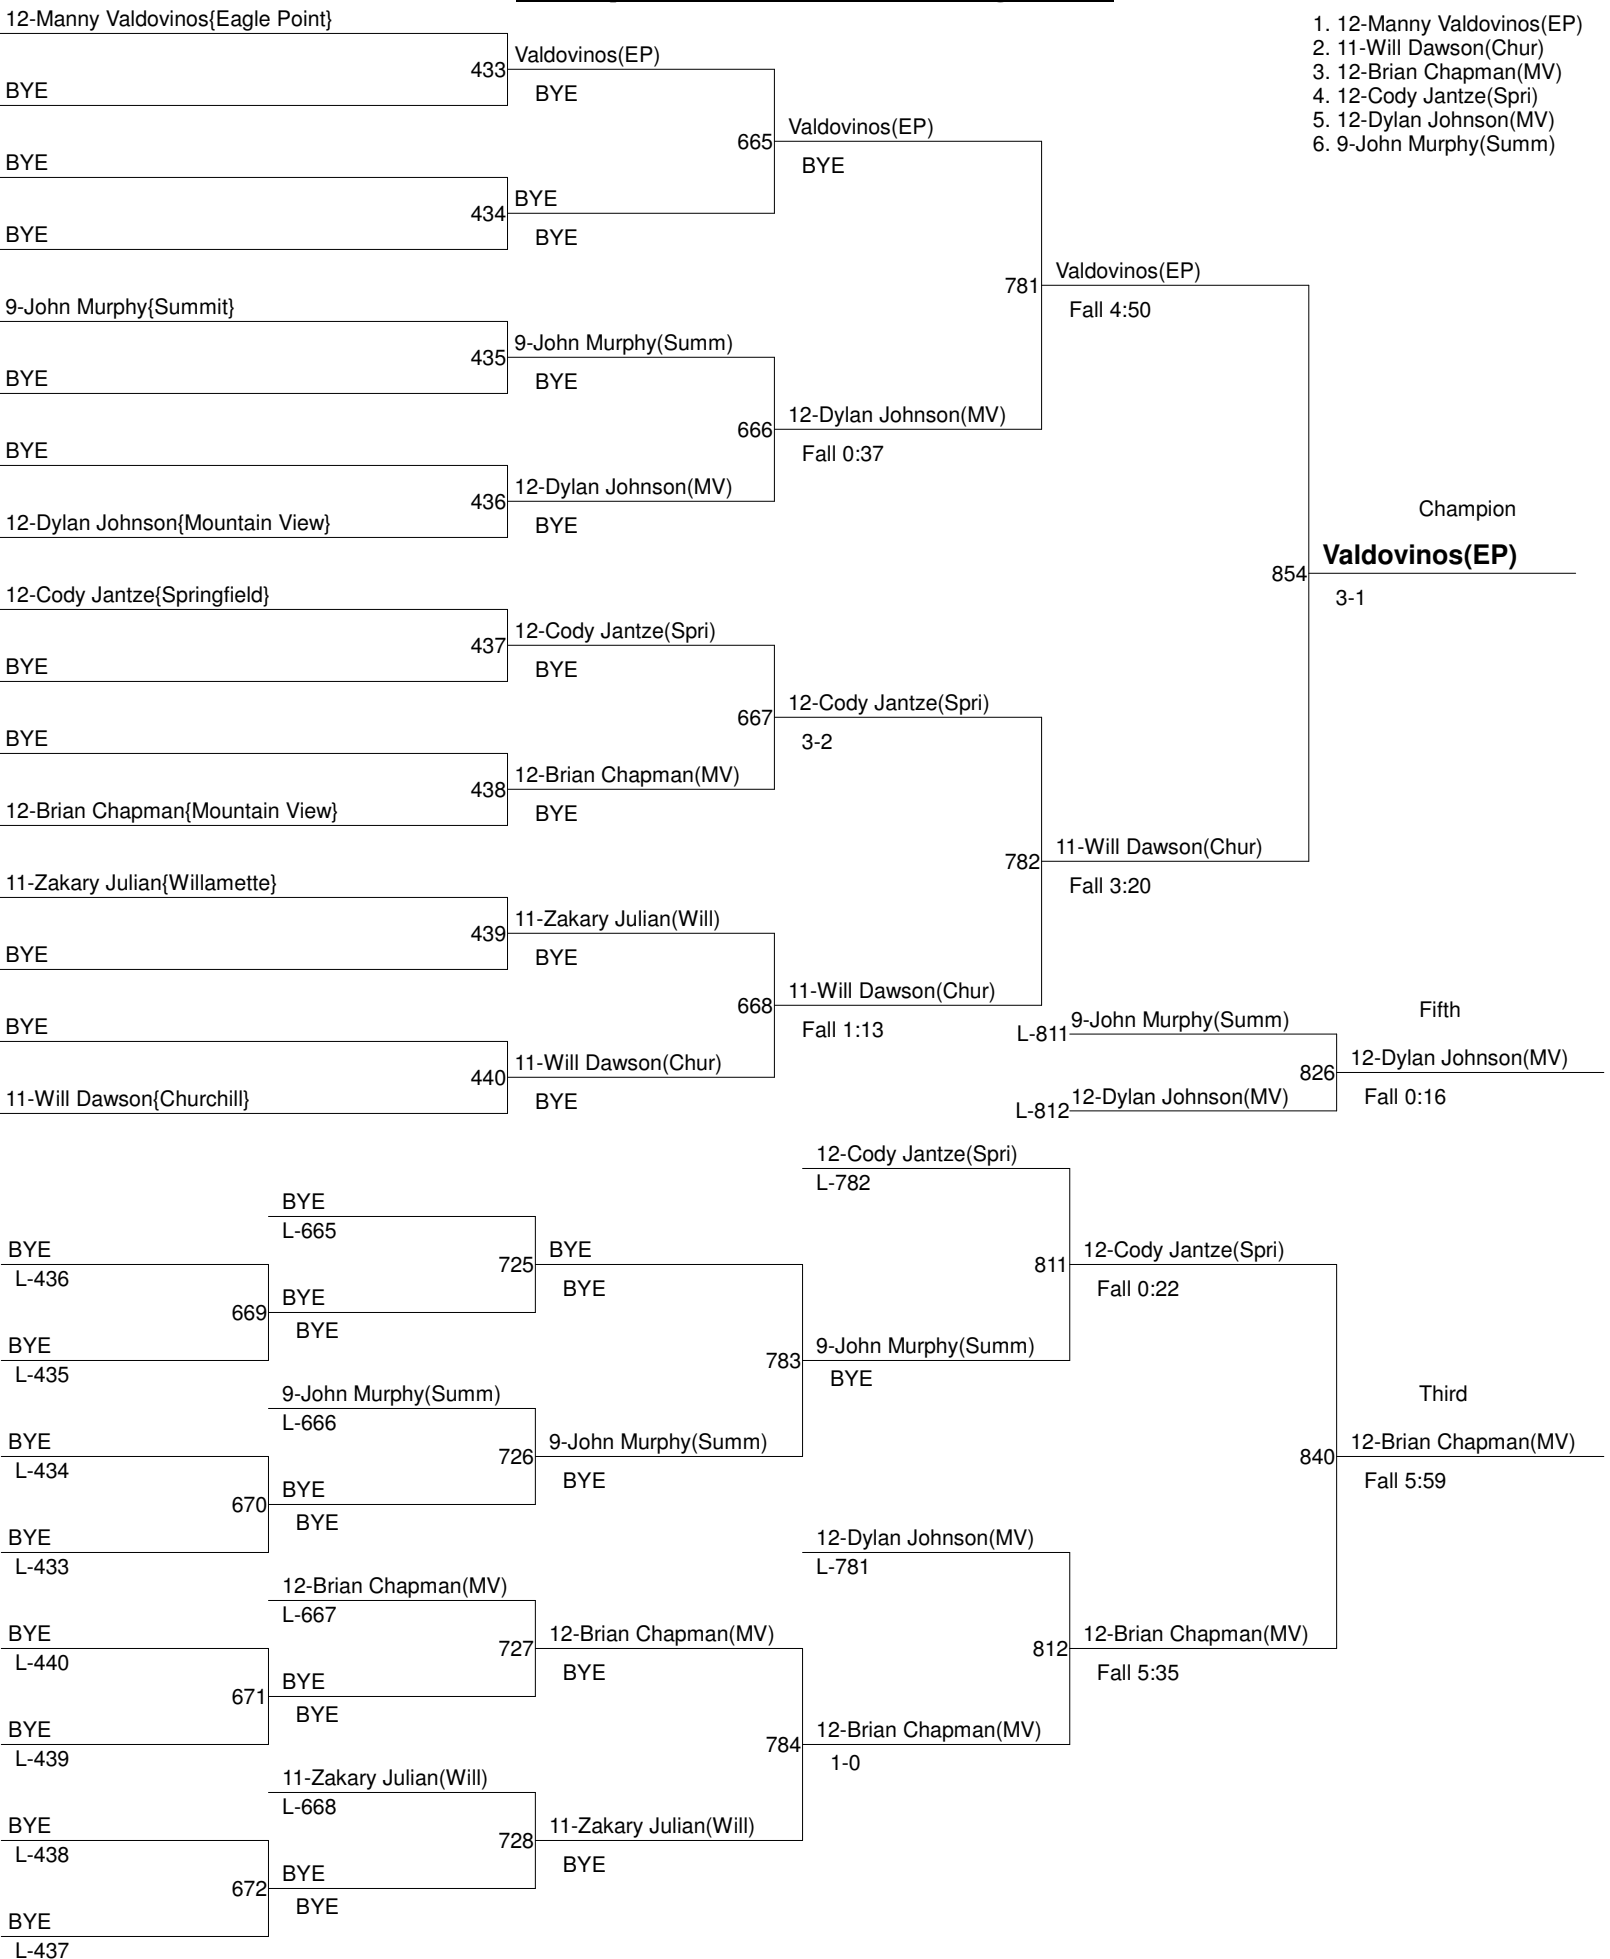

5A Special District 4 Regional

1. Eagle Point..	366	6. Summit..	161.5
2. Churchill..	249	7. Springfield..	141
3. Bend..	235.5	8. Willamette..	74
4. Mountain View..	231.5	9. Ashland..	47
5. Marshfield..	162	10. N Eugene..	17
		11. Marist..	8.5

Consolation Bracket 145

5A Special District 4 Regional

Weight : 160

5A Special District 4 Regional

Weight : 182

5A Special District 4 Regional

Weight : 220

1. 11-Jevon Painter(Mars)
2. 12-Kaden Olson(Summ)
3. 10-Cody Eisenberg(Ashl)
4. 11-D.J. Gray(Spri)
5. 12-Alejandro Valle-Romero(EP)
6. 9-David O'Conner(Bend)

5A Special District 4 Regional

Weight : 285

- 12-Manny Valdovinos(EP)
- 11-Will Dawson(Chur)
- 12-Brian Chapman(MV)
- 12-Cody Jantze(Spri)
- 12-Dylan Johnson(MV)
- 9-John Murphy(Summ)