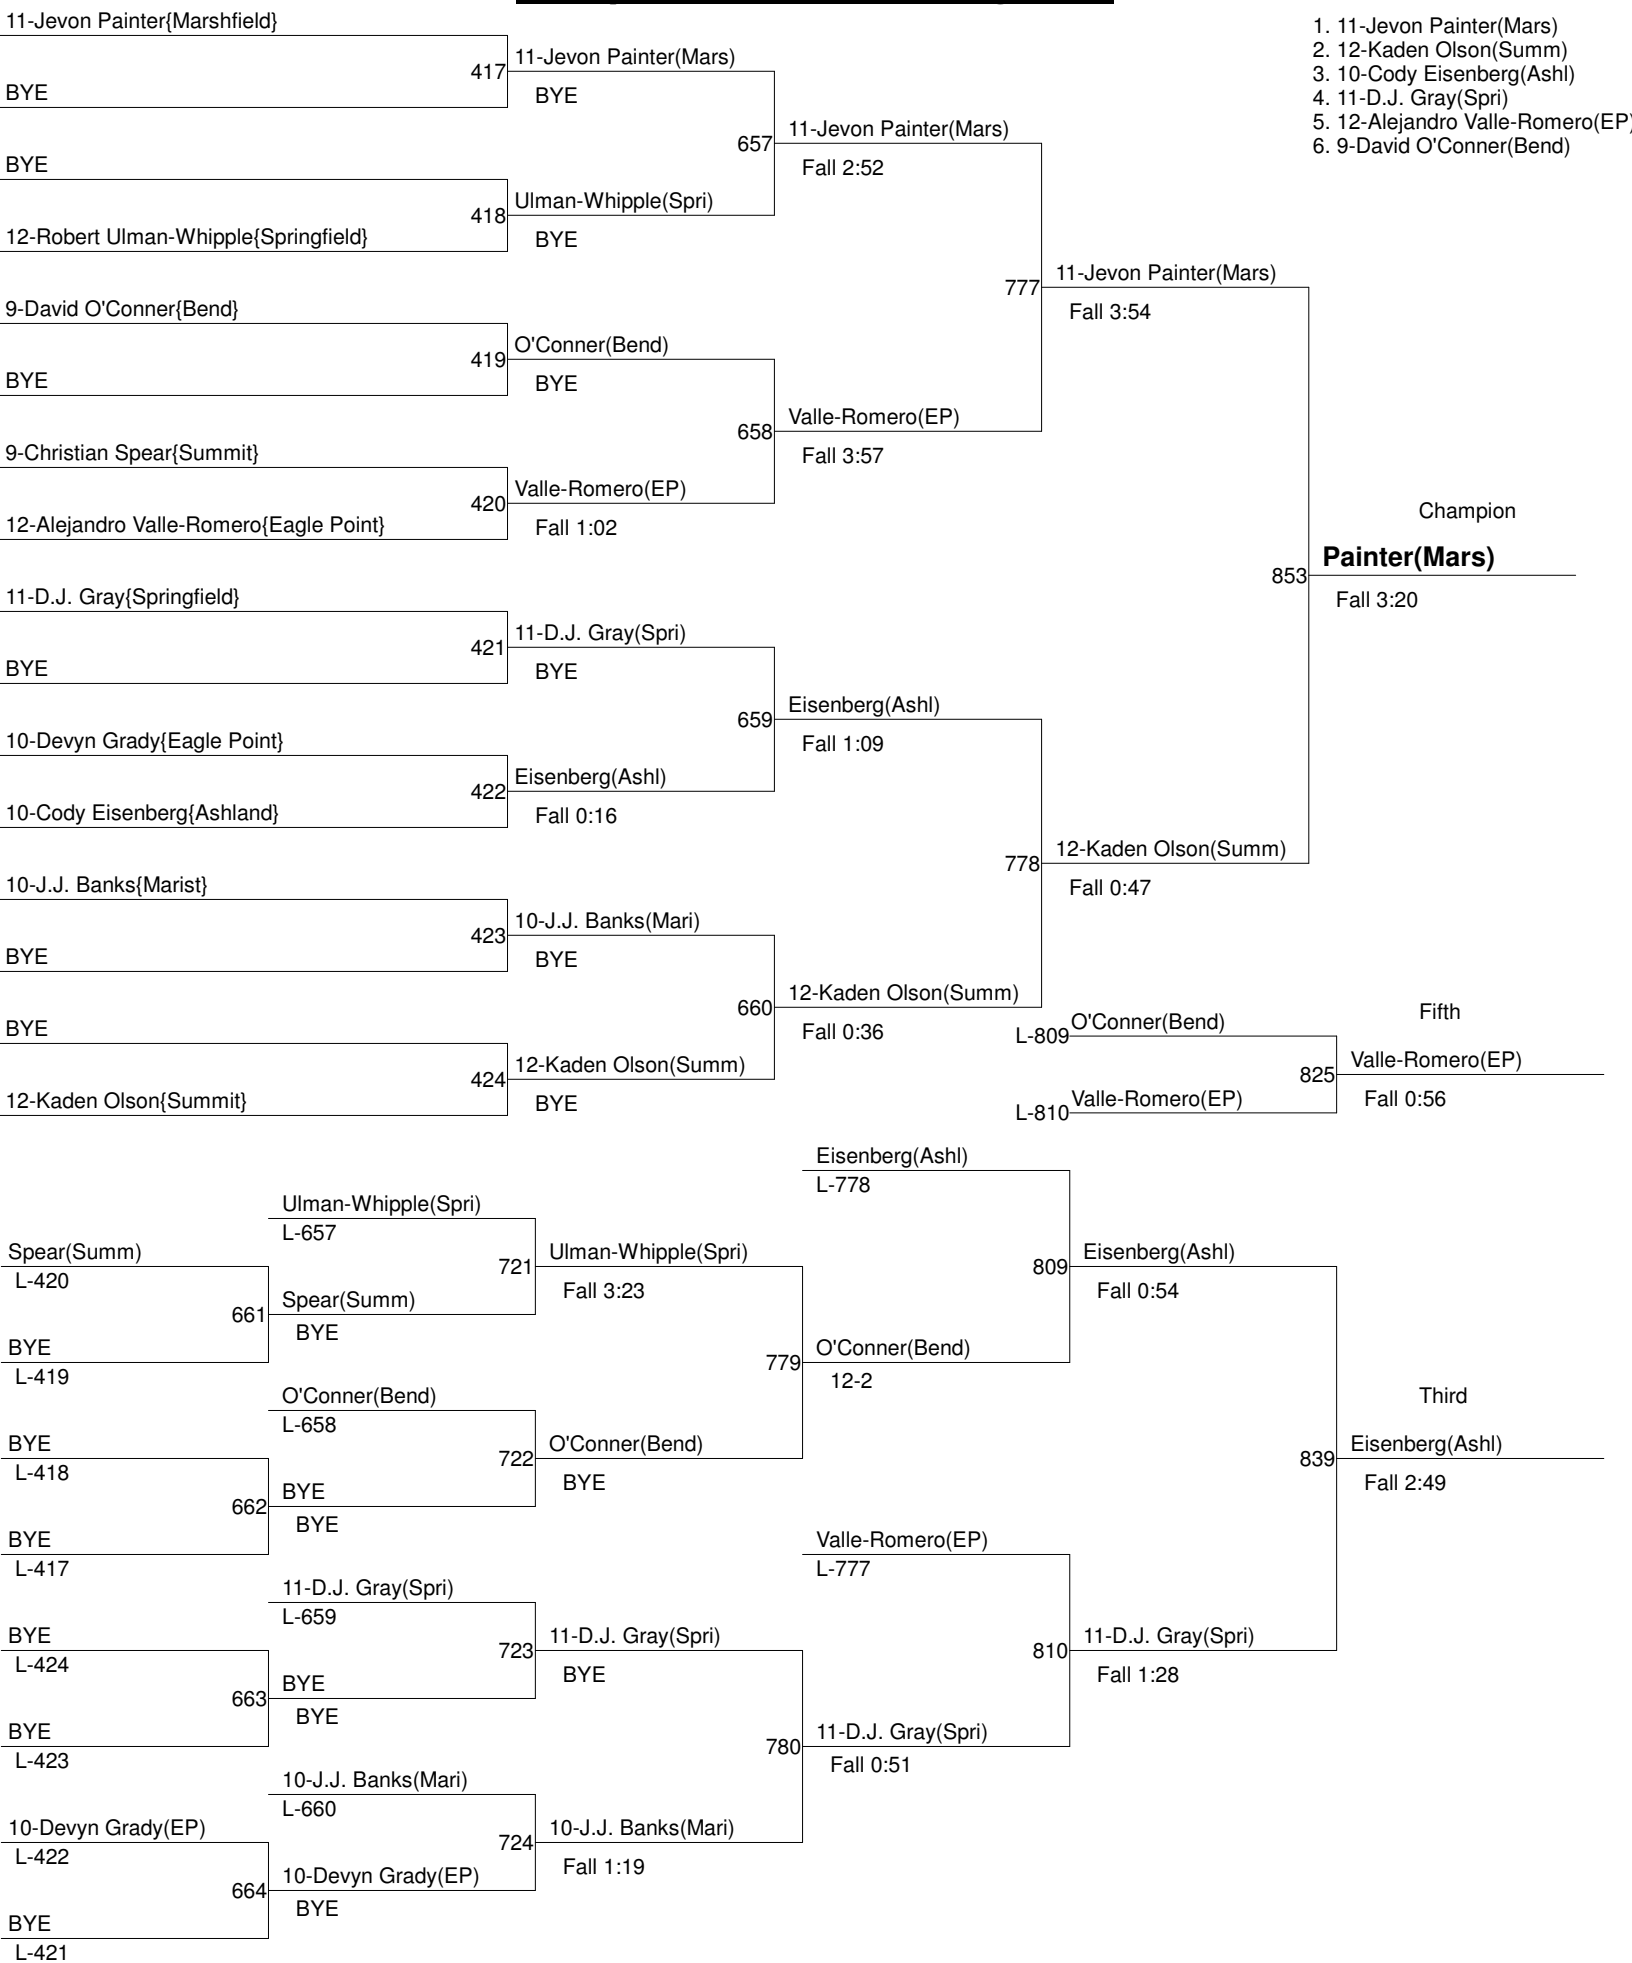

5A Special District 4 Regional

Weight : 220

1. 11-Jevon Painter(Mars)
2. 12-Kaden Olson(Summ)
3. 10-Cody Eisenberg(Ashl)
4. 11-D.J. Gray(Spri)
5. 12-Alejandro Valle-Romero(EP)
6. 9-David O'Conner(Bend)