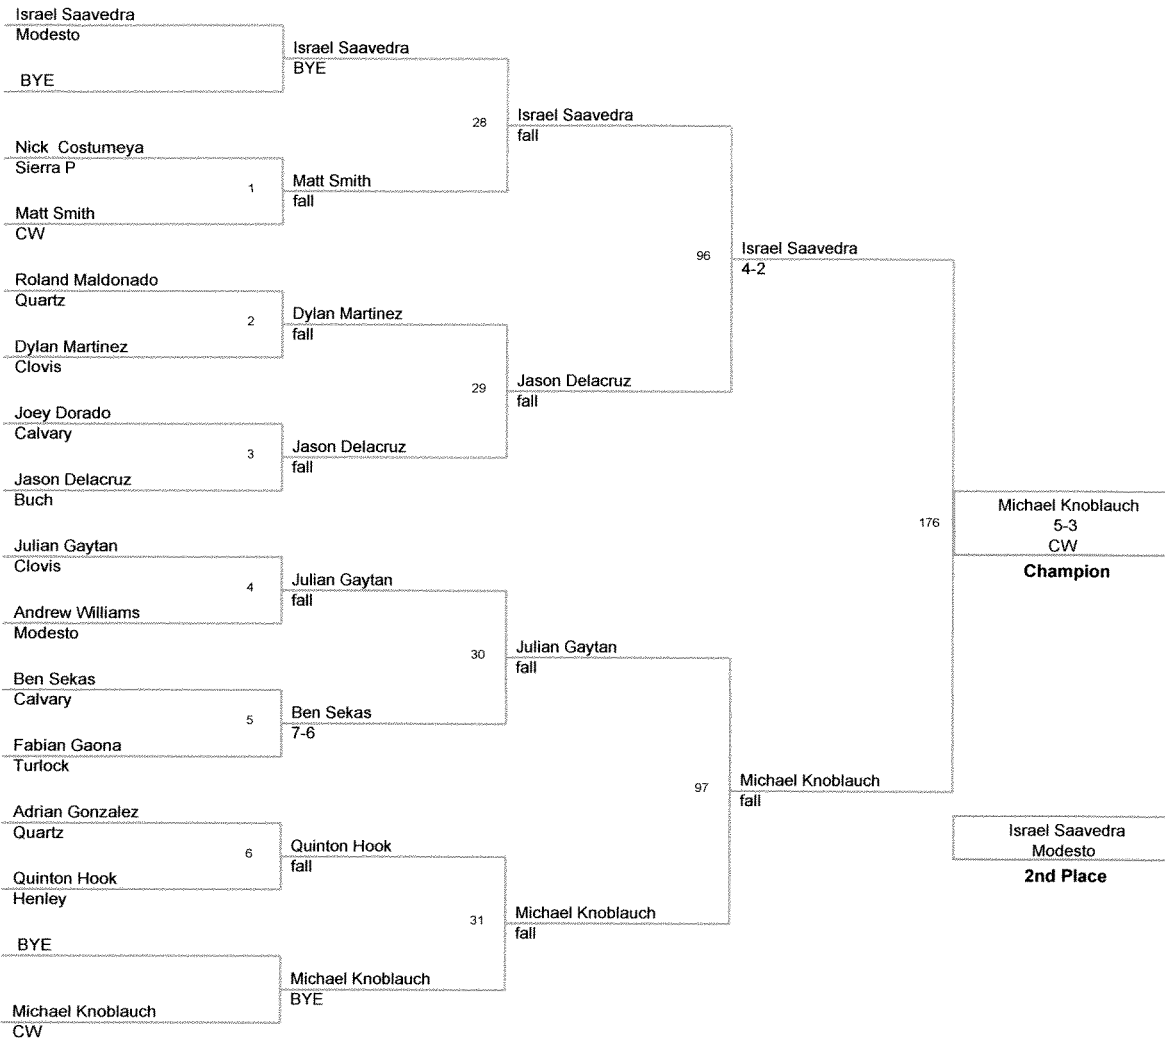

CW_Shootout Div.

108 Lbs

CW_Shootout Div.

115 Lbs

CW_Shootout Div.

122 Lbs

128 Lbs

134 Lbs