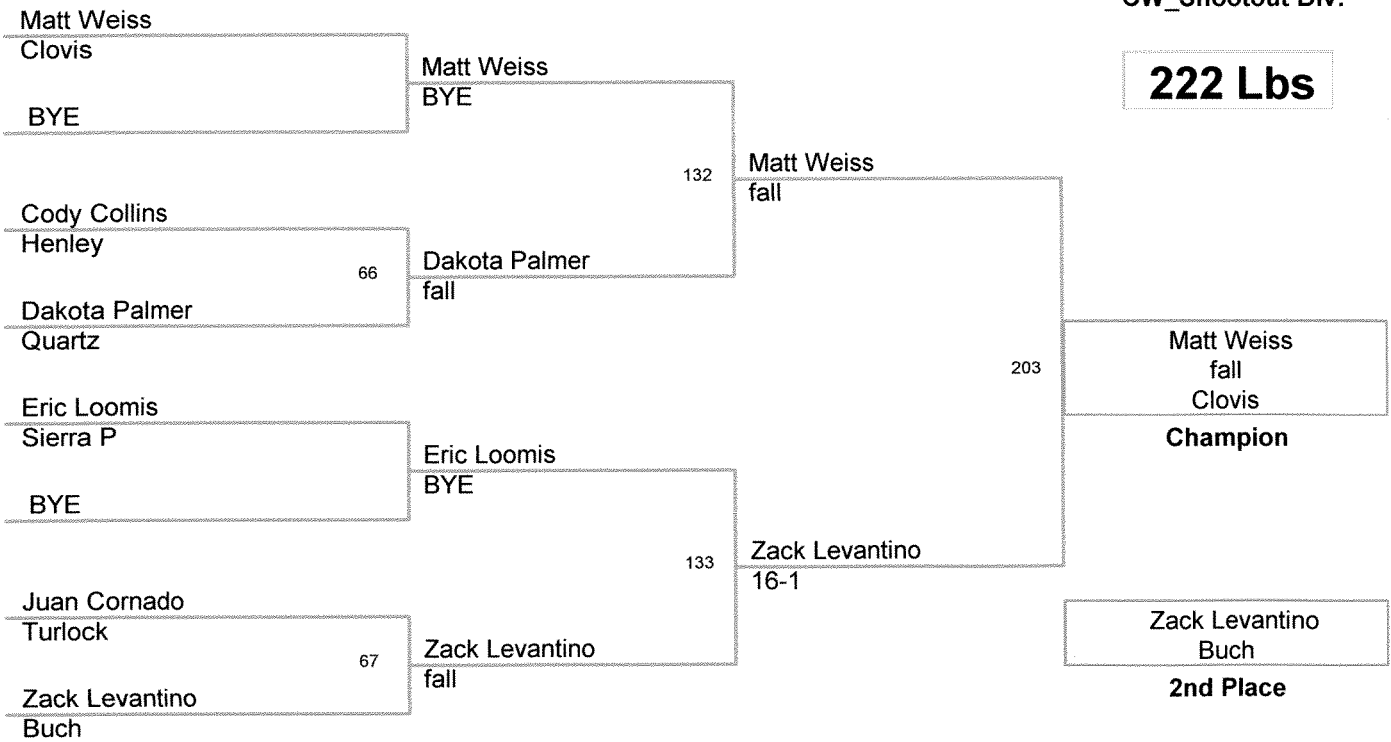

184 Lbs

197 Lbs

CW_Shootout Div.

222 Lbs

CW_Shootout Div.

287 Lbs