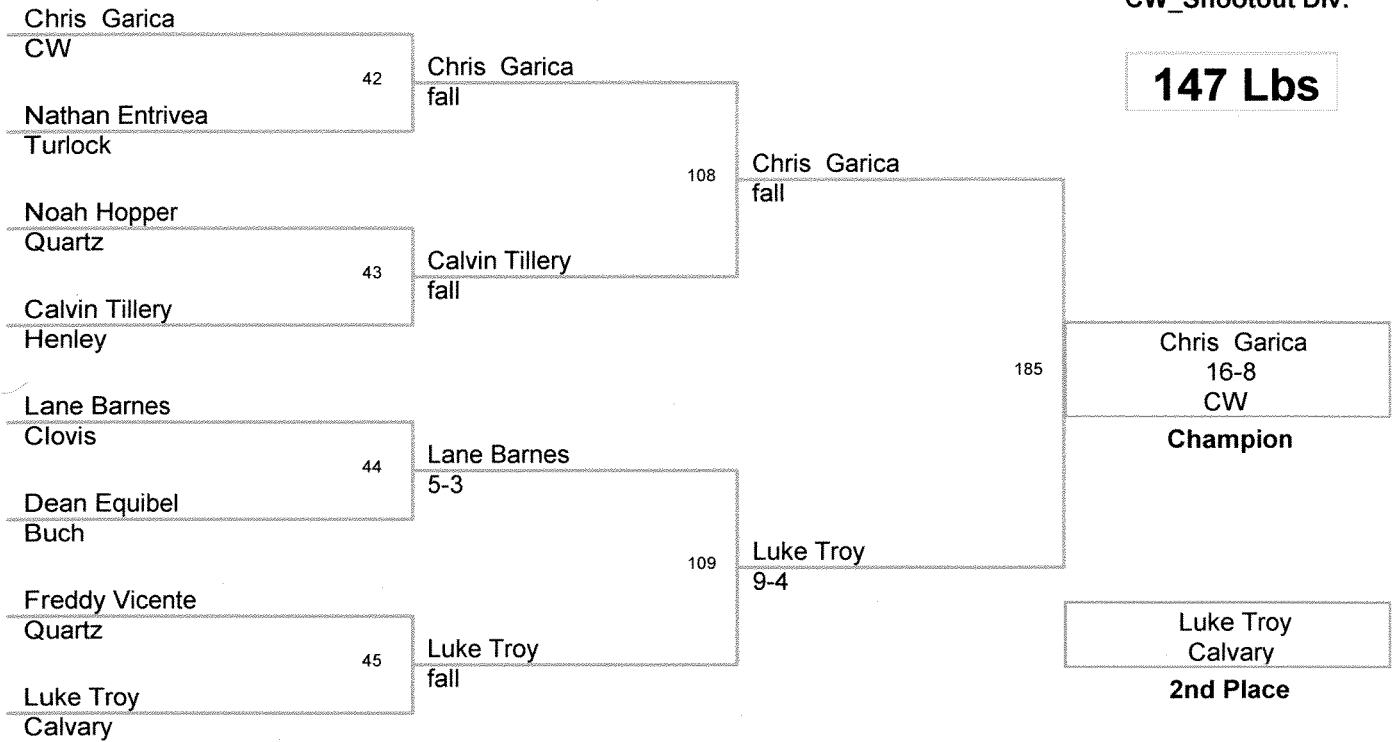

CW_Shootout Div.

147 Lbs