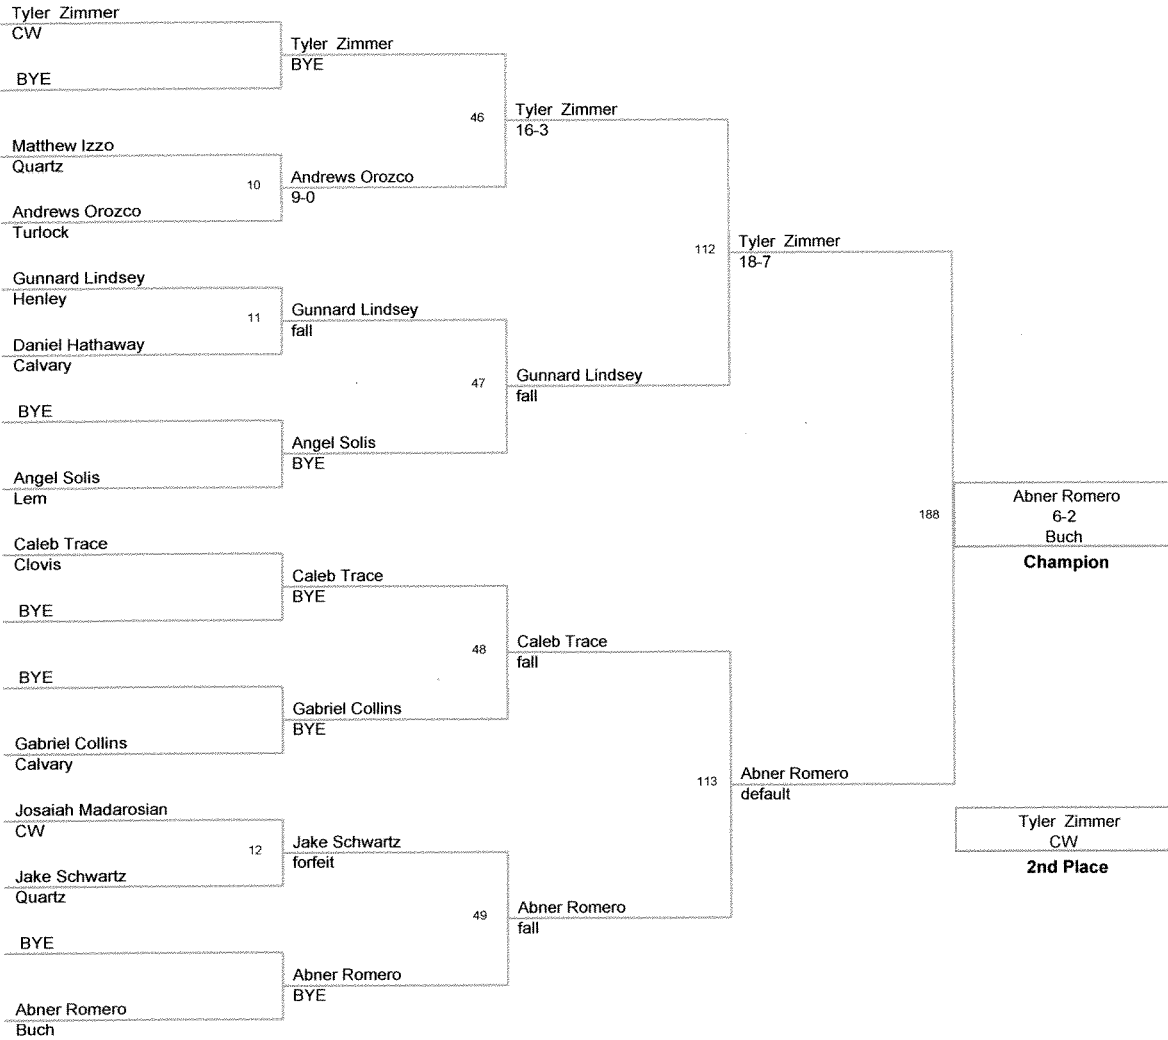

140 Lbs

CW_Shootout Div.

147 Lbs

154 Lbs

CW_Shootout Div.

162 Lbs

CW_Shootout Div.

172 Lbs