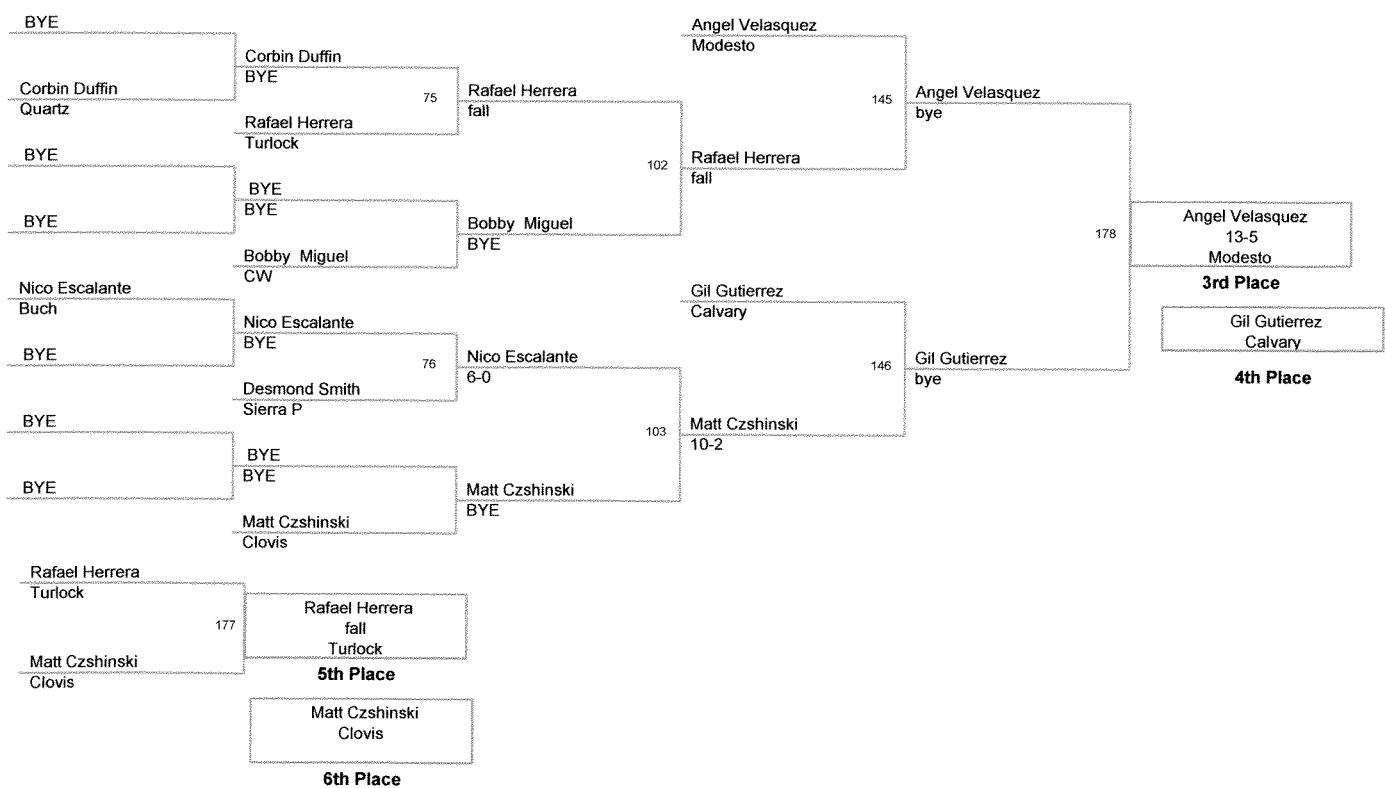

CW_Shootout Div.

108 Lbs

CW_Shootout Div.

115 Lbs

CW_Shootout Div.

122 Lbs

128 Lbs

134 Lbs