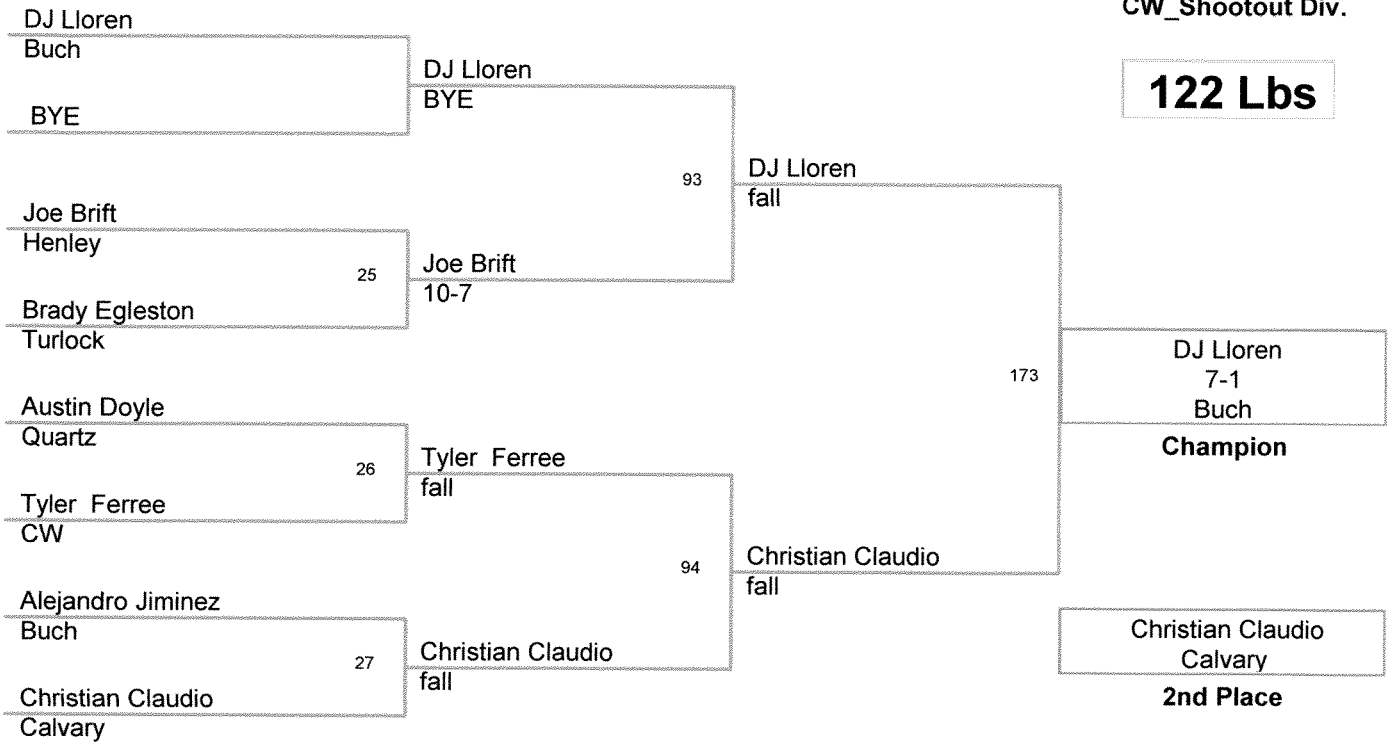

CW_Shootout Div.

108 Lbs

CW_Shootout Div.

115 Lbs

CW_Shootout Div.

122 Lbs

128 Lbs

134 Lbs