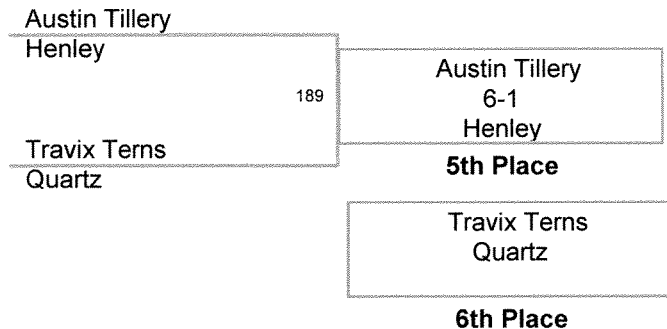

140 Lbs

CW_Shootout Div.

147 Lbs

154 Lbs

CW_Shootout Div.

162 Lbs

CW_Shootout Div.

172 Lbs