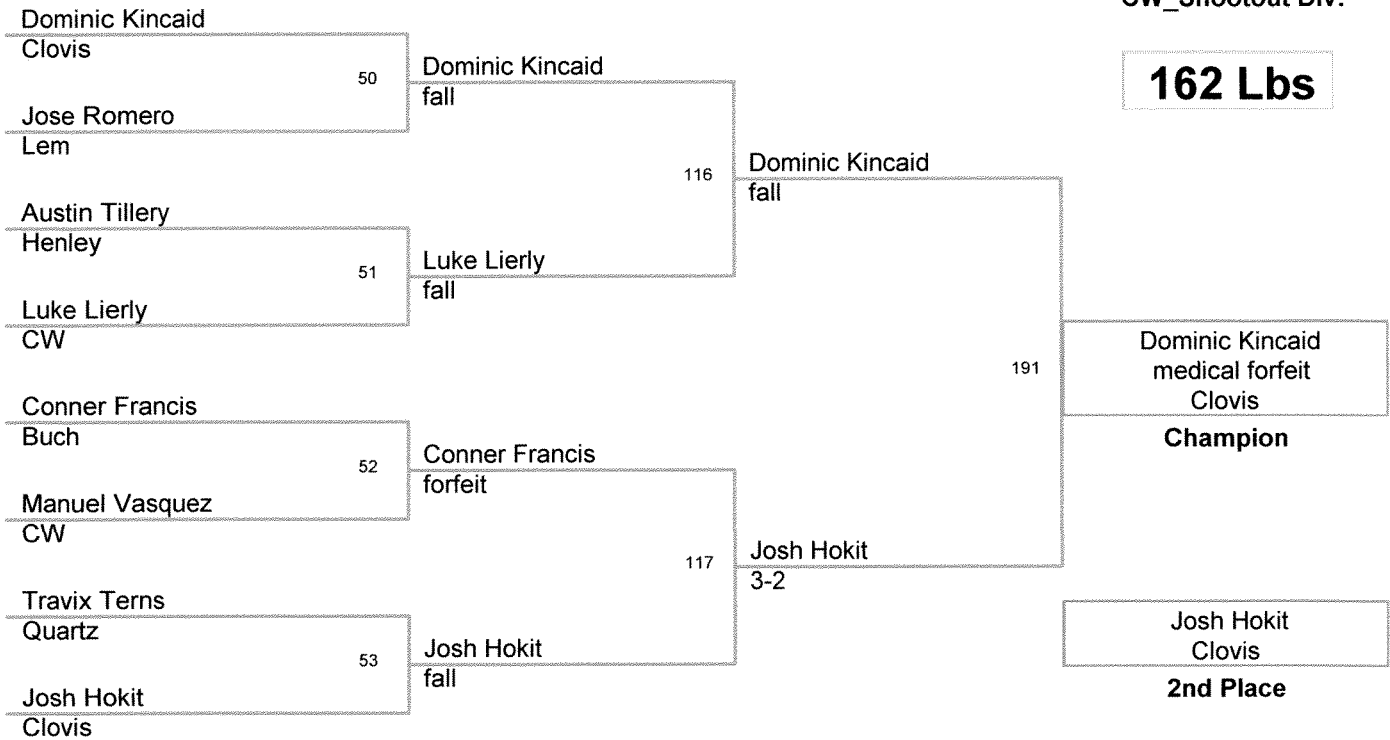

140 Lbs

CW_Shootout Div.

147 Lbs

154 Lbs

CW_Shootout Div.

162 Lbs

CW_Shootout Div.

172 Lbs