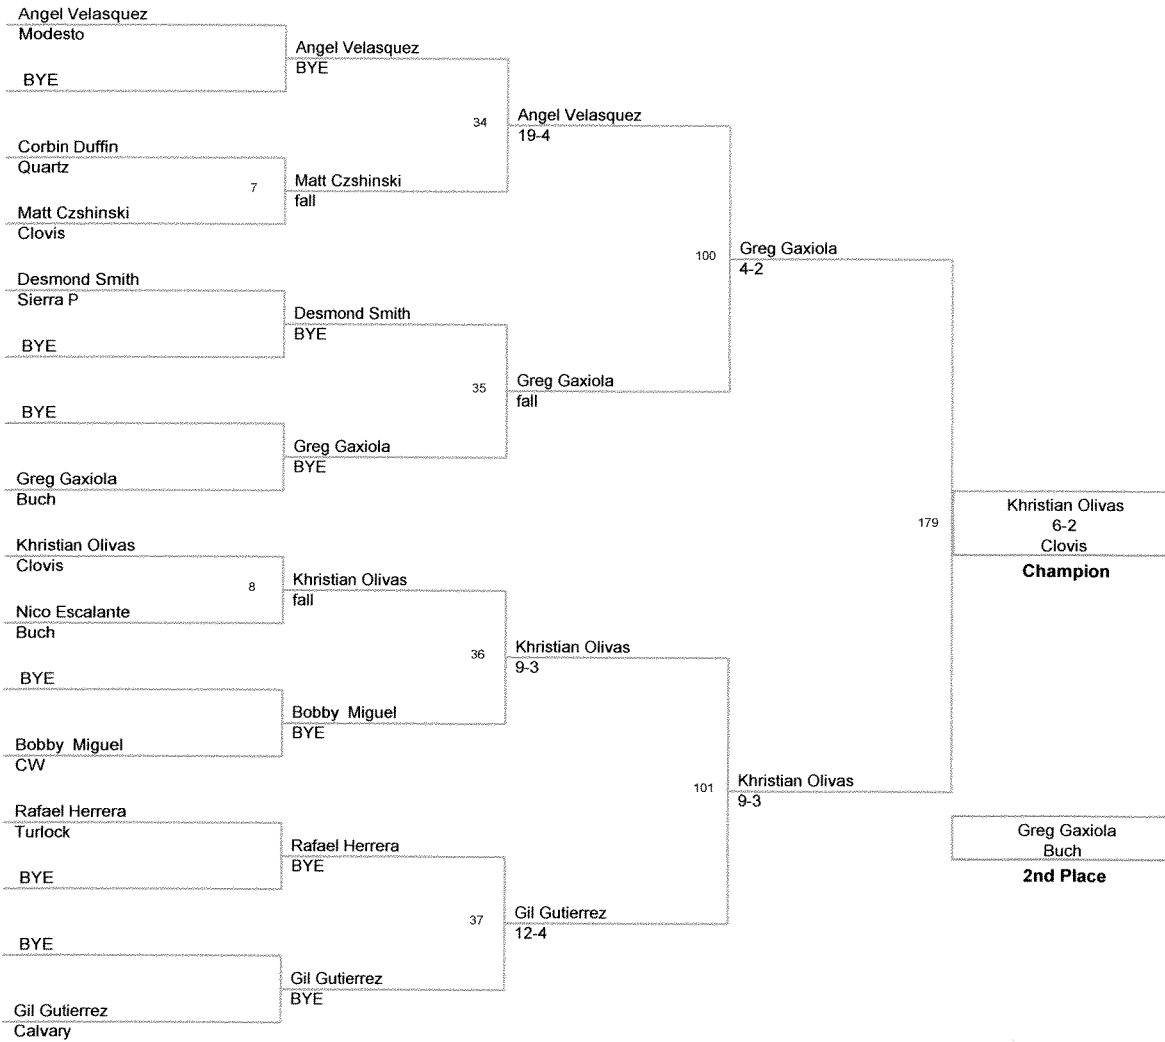

CW_Shootout Div.

108 Lbs

CW_Shootout Div.

115 Lbs

CW_Shootout Div.

122 Lbs

128 Lbs

134 Lbs