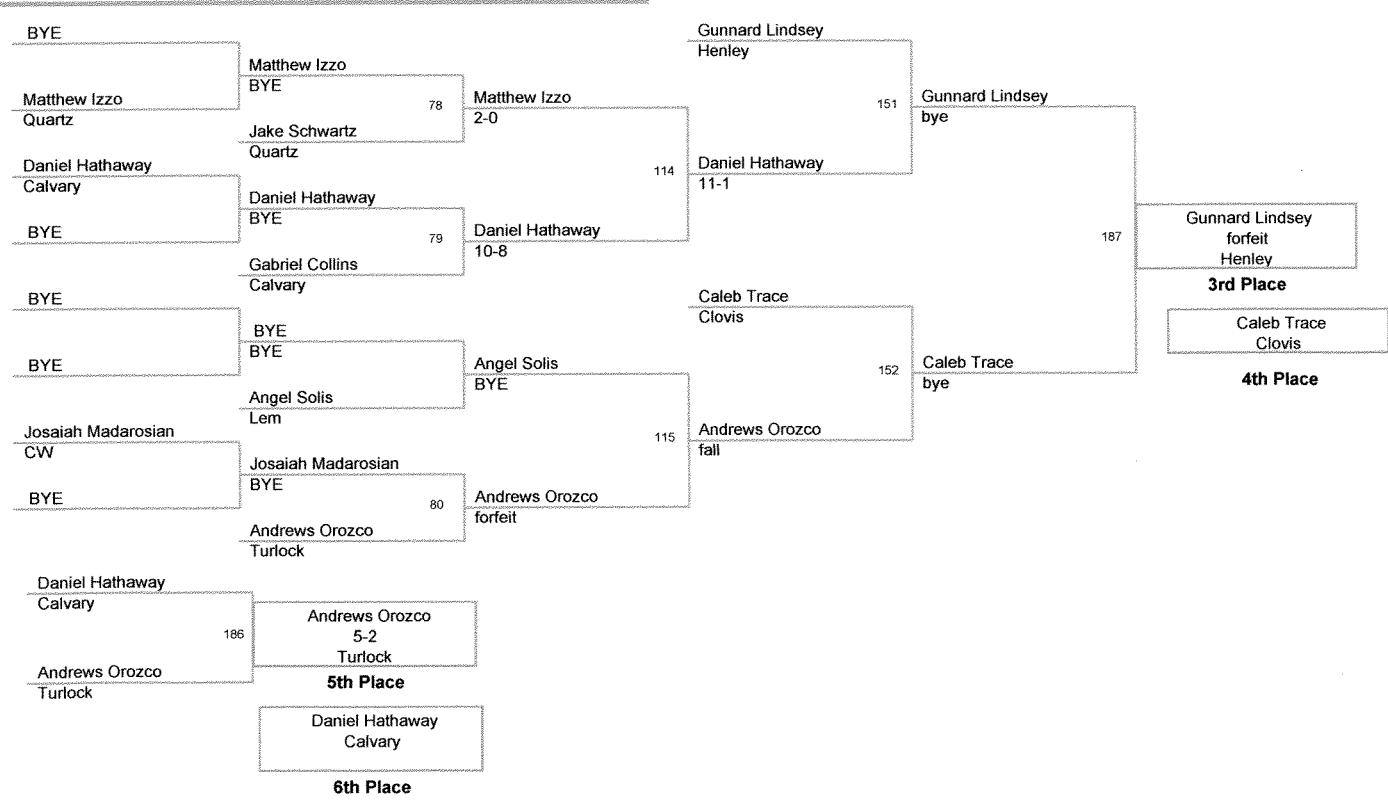

140 Lbs

CW_Shootout Div.

147 Lbs

154 Lbs

CW_Shootout Div.

162 Lbs

CW_Shootout Div.

172 Lbs