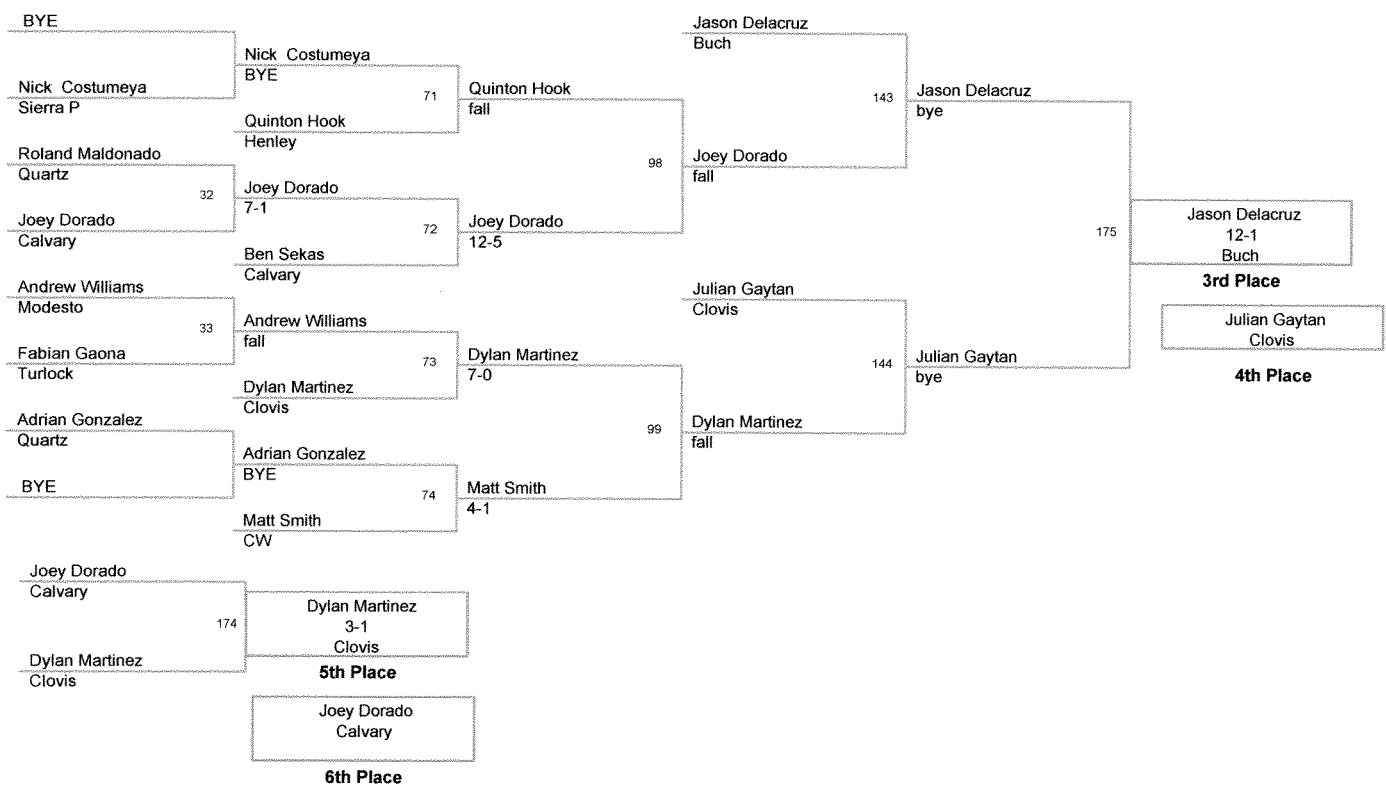

CW_Shootout Div.

108 Lbs

CW_Shootout Div.

115 Lbs

CW_Shootout Div.

122 Lbs

128 Lbs

134 Lbs