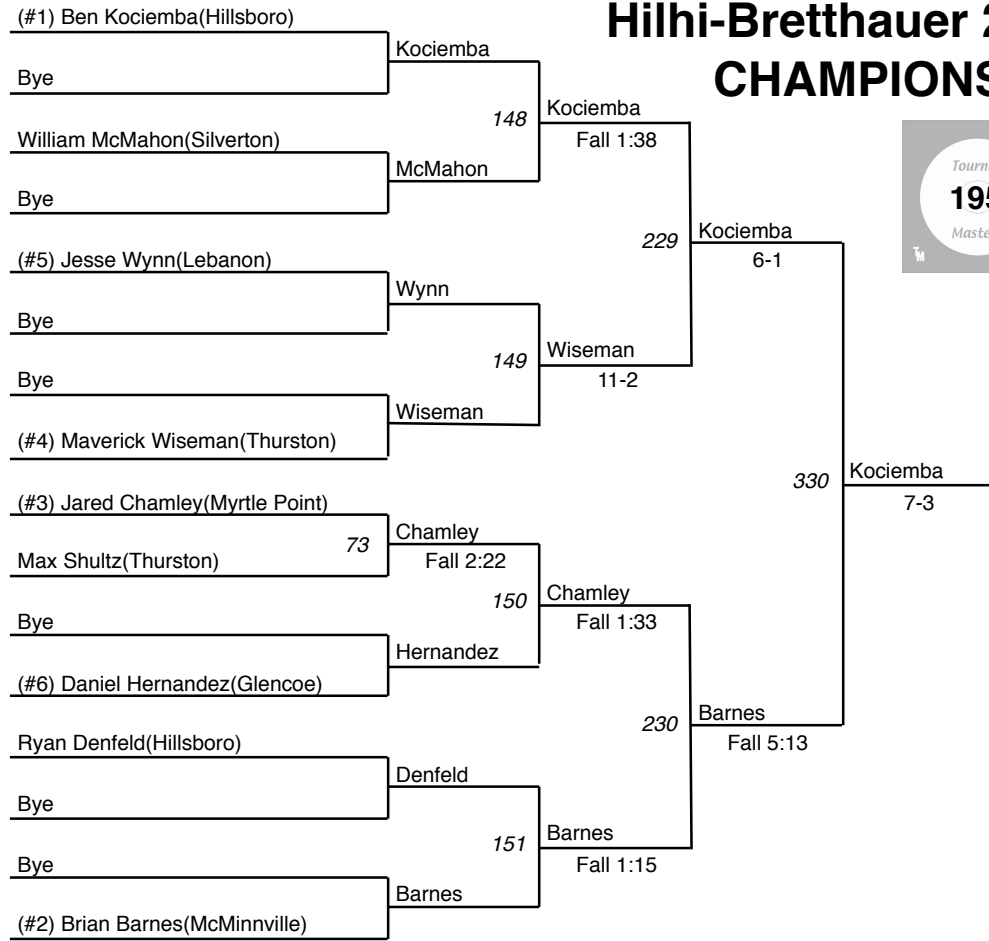

Hilhi-Bretthauer 2014 Place Winners

106:

1. Ian Stettler(Glencoe)
2. Riggo Saenz-Rodriguez(Hillsboro)
3. Michael Bresser(Henley)
4. Payton Bell(Hillsboro)
5. Alex Llamas(Thurston)
6. Brendon Silvius(Thurston)

1. Chandler Michael(Barlow)
2. Bobby Crowston(McMinnville)
3. Daine Taylor(Henley)
4. Casey Ray(Glencoe)
5. Calvin Tillery(Henley)
6. Tanner Sallee(Lebanon)

152:

1. Alex Hada(Hillsboro)
2. J. T. Barnes(McMinnville)
3. Anthony Lambert(Glencoe)
4. Harrison Hunt(West Salem)
5. Steven Lacy(Lebanon)
6. Lucas Sabthia(Thurston)

160:

1. Kiante Davis(Lebanon)
2. James Lutz(Lebanon)
3. Cam Harris(West Salem)
4. Alex Kiess(McMinnville)
5. Zeph Childs(Barlow)
6. Hayden Aubut(Henley)

170:

1. Brandon Morgan(Thurston)
2. Hunter Morse(Hillsboro)
3. Colton Sallee(Lebanon)
4. David Horsey(Silverton)
5. Arien Craggett(Lebanon)
6. John Tenny(Barlow)

Hilhi-Bretthauer 2014 CONSOLATION

Hilhi-Bretthauer 2014 CHAMPIONSHIP

Hilhi-Bretthauer 2014 CONSOLATION

Hilhi-Bretthauer 2014 CHAMPIONSHIP

Hilhi-Bretthauer 2014 CONSOLATION

Hilhi-Bretthauer 2014 CHAMPIONSHIP