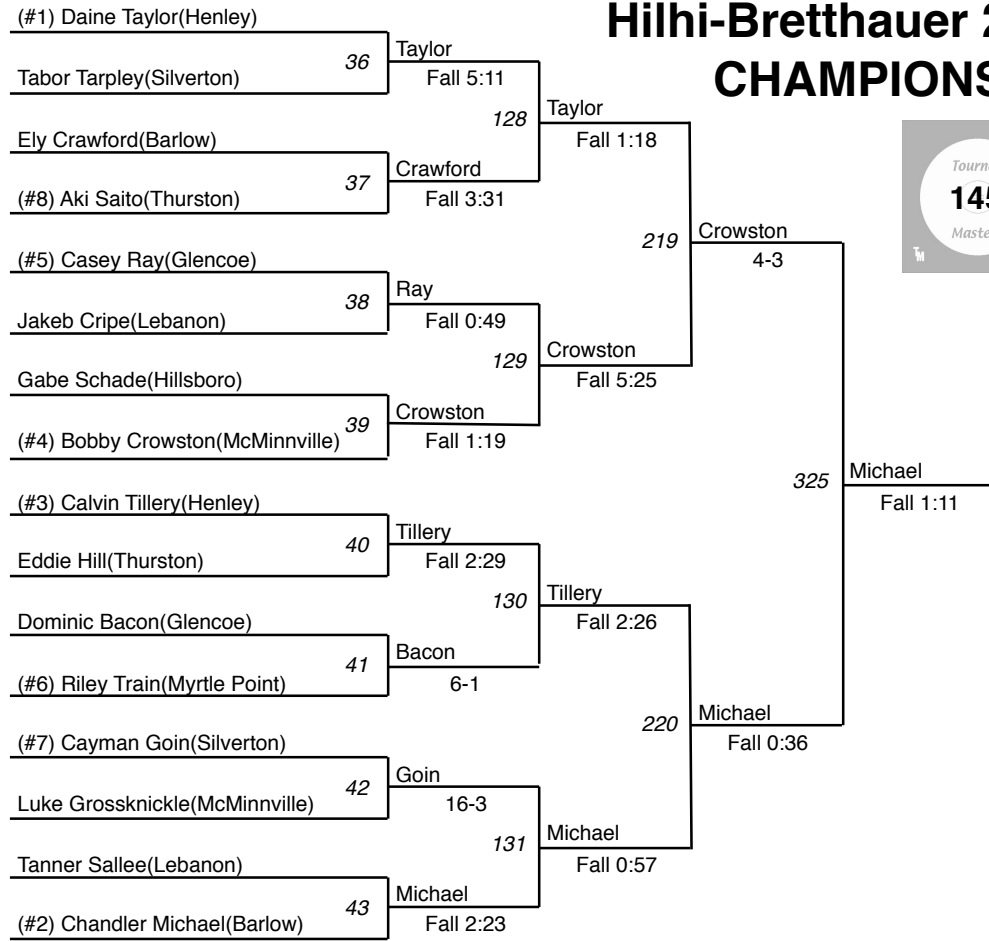

1. Chandler Michael(Barlow)
2. Bobby Crowston(McMinnville)
3. Daine Taylor(Henley)
4. Casey Ray(Glencoe)
5. Calvin Tillery(Henley)
6. Tanner Sallee(Lebanon)

152:

1. Alex Hada(Hillsboro)
2. J. T. Barnes(McMinnville)
3. Anthony Lambert(Glencoe)
4. Harrison Hunt(West Salem)
5. Steven Lacy(Lebanon)
6. Lucas Sabthia(Thurston)

Hilhi-Bretthauer 2014 CHAMPIONSHIP

Hilhi-Bretthauer 2014 CONSOLATION

Hilhi-Bretthauer 2014 CONSOLATION

Hilhi-Bretthauer 2014 CHAMPIONSHIP

Hilhi-Bretthauer 2014 CONSOLATION

Hilhi-Bretthauer 2014 CHAMPIONSHIP