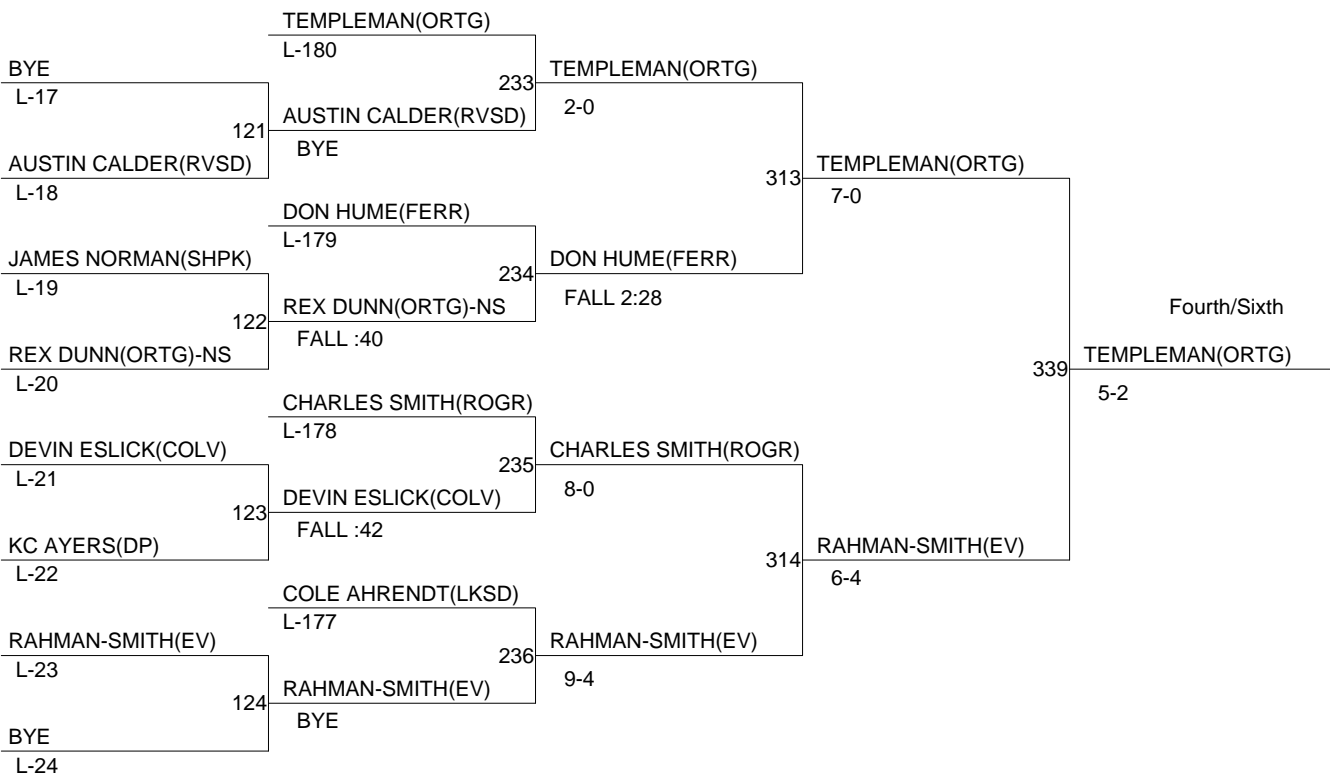

2012 DEER PARK INVITE

Weight Class : 106

2012 DEER PARK INVITE

Weight Class : **113**

2012 DEER PARK INVITE

Weight Class : **120**

1. KIEGEN SHCAUER(MTSP)
2. AJ GARCIA(HERM)
3. MAX PETERSON(MEAD)
4. BRYCE TEMPLEMAN(ORTG)
5. NATHAN BOUCHER(NC)
6. QUEONG RAHMAN-SMITH(EV)