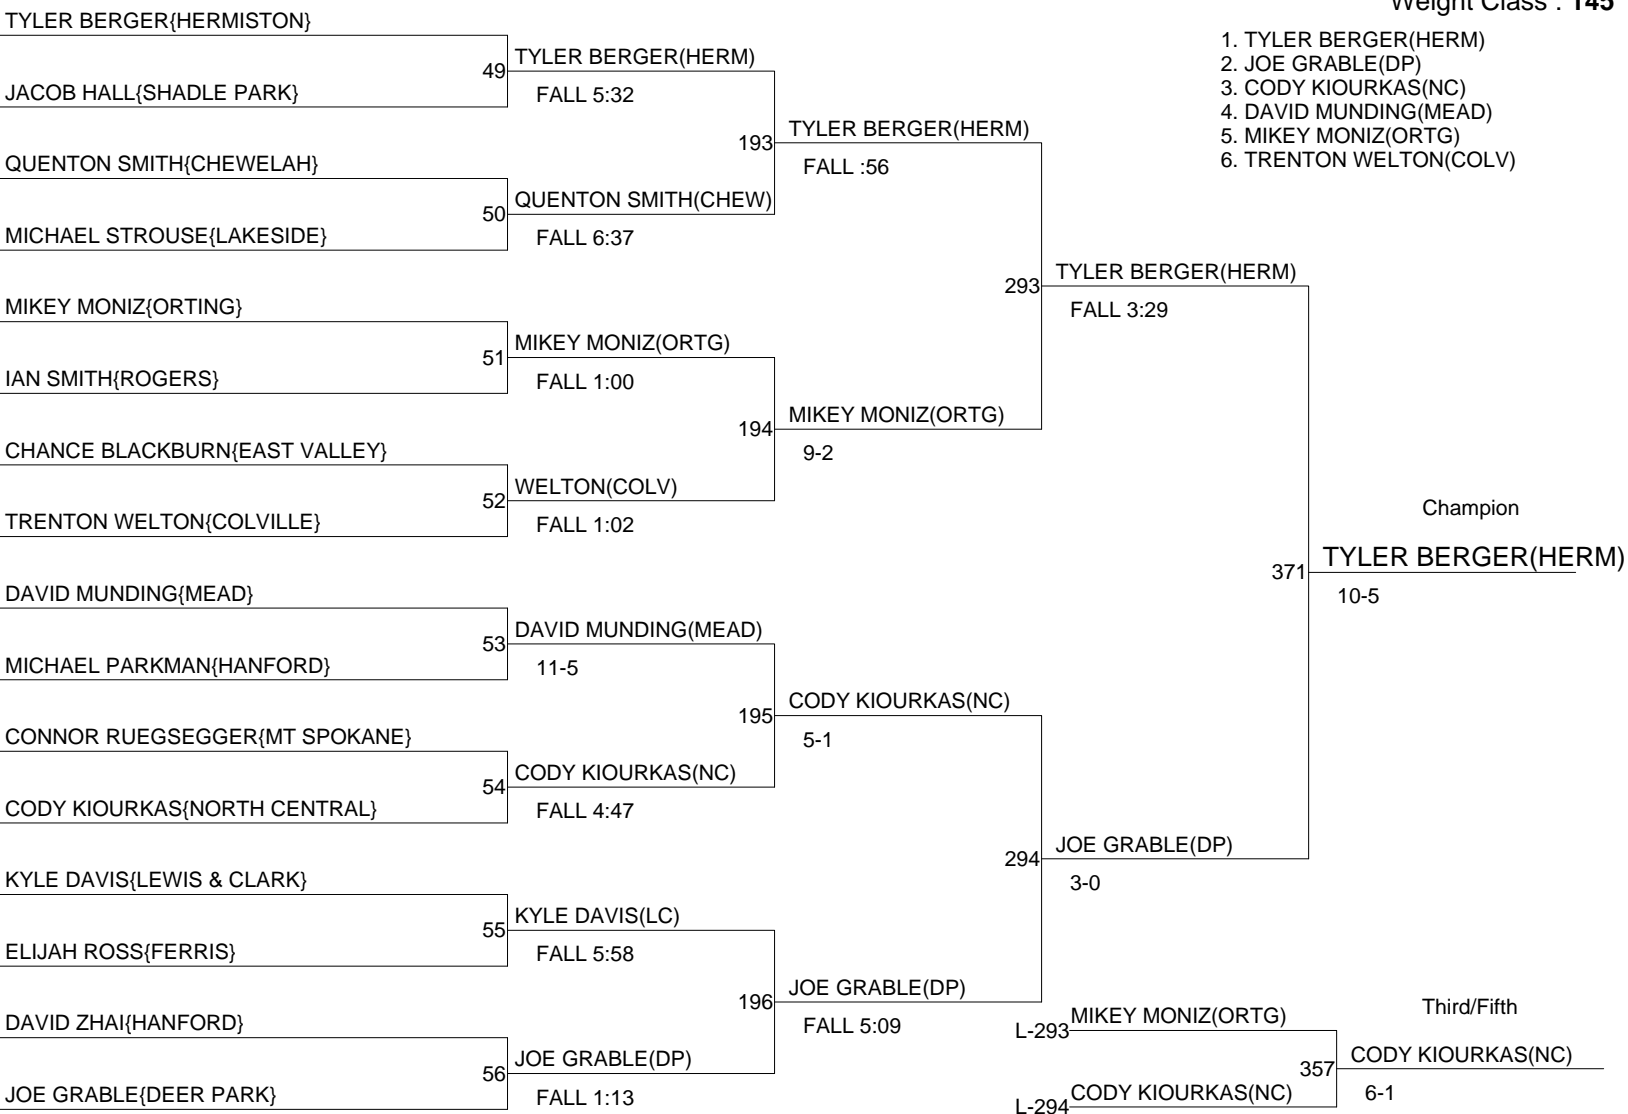

Weight Class : **132**

2012 DEER PARK INVITE

Weight Class : 138

2012 DEER PARK INVITE

Weight Class : **145**

1. TYLER BERGER(HERM)
2. JOE GRABLE(DP)
3. CODY KIOURKAS(NC)
4. DAVID MUNDING(MEAD)
5. MIKEY MONIZ(ORTG)
6. TRENTON WELTON(COLV)