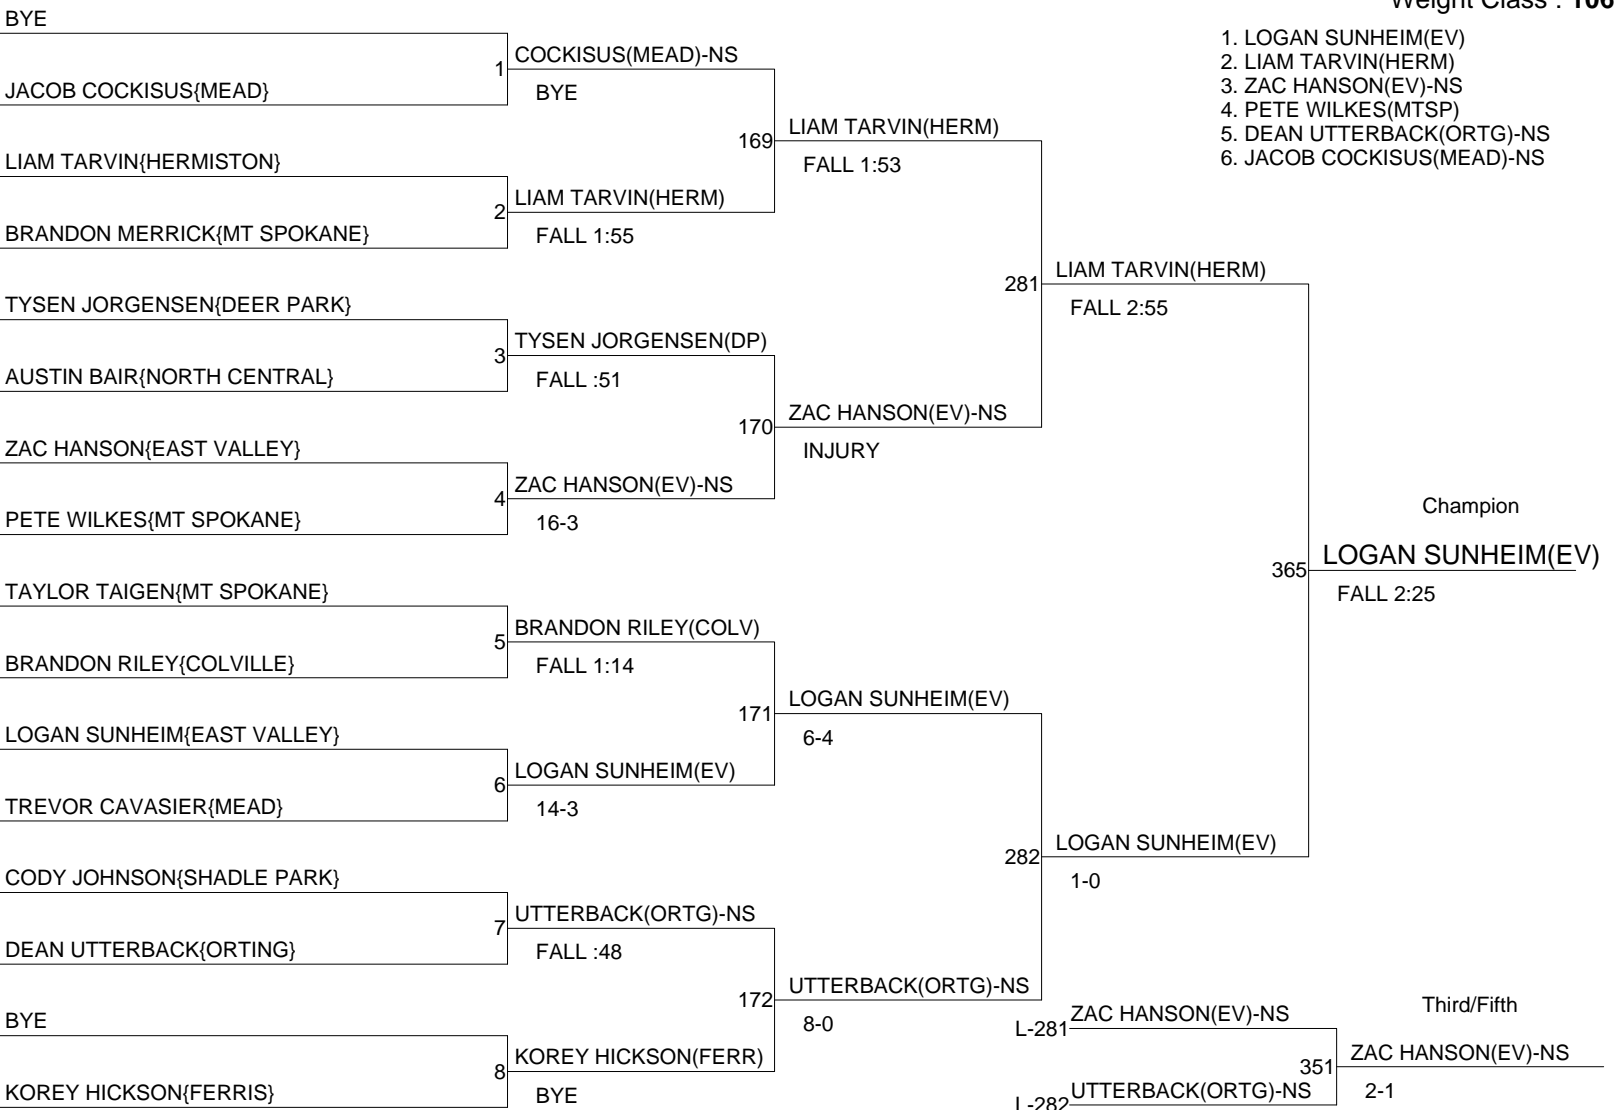

2012 DEER PARK INVITE

1..HERMISTON.....	205	9..LEWIS & CLARK.....	88
2..MT SPOKANE.....	168	10..ROGERS.....	86
3..MEAD.....	144	11..SHADLE PARK.....	77.5
4..COLVILLE.....	137	12..LAKESIDE.....	76.5
5..ORTING.....	129.5	13..FERRIS.....	60
6..NORTH CENTRAL.....	125	14..CHEWELAH.....	46
7..DEER PARK.....	114	15..HANFORD.....	38
8..EAST VALLEY.....	112	16..RIVERSIDE.....	21

2012 DEER PARK INVITE

Weight Class : 106