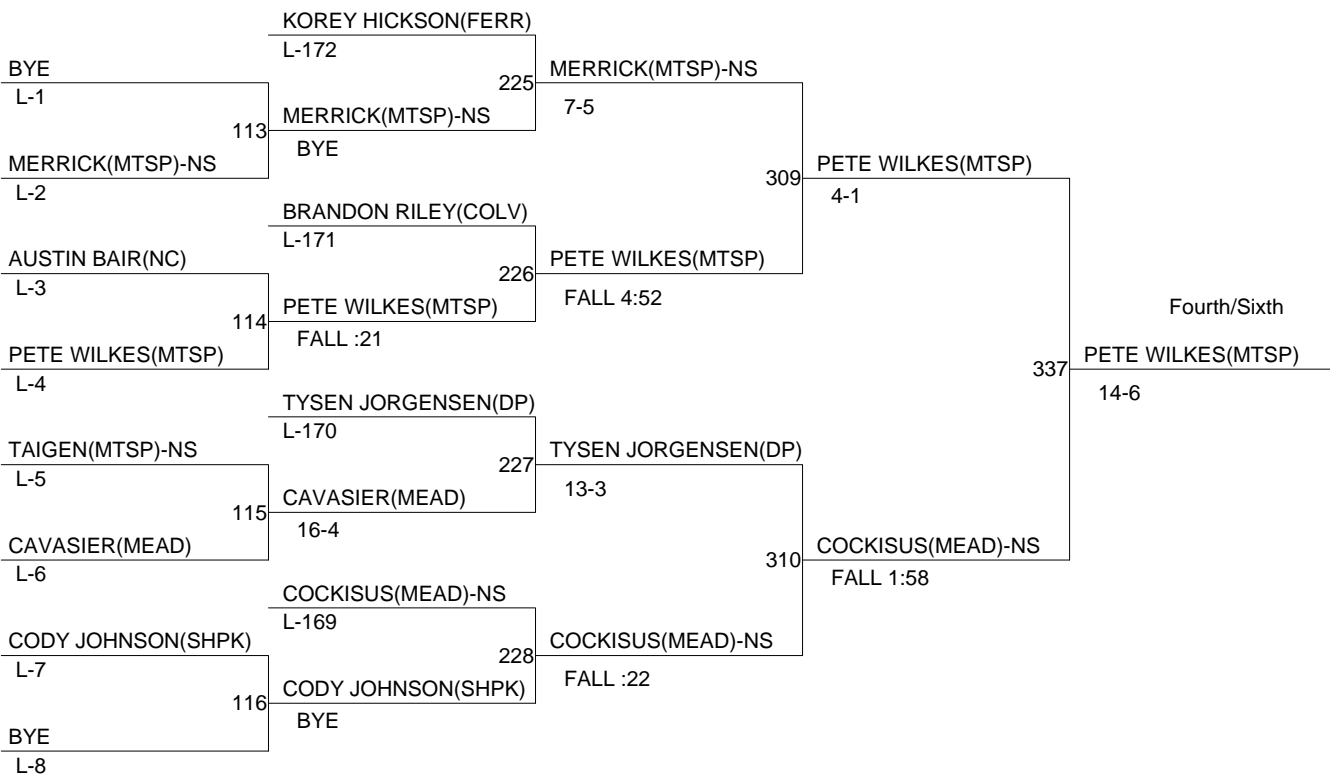

2012 DEER PARK INVITE

1..HERMISTON.....	205	9..LEWIS & CLARK.....	88
2..MT SPOKANE.....	168	10..ROGERS.....	86
3..MEAD.....	144	11..SHADLE PARK.....	77.5
4..COLVILLE.....	137	12..LAKESIDE.....	76.5
5..ORTING.....	129.5	13..FERRIS.....	60
6..NORTH CENTRAL.....	125	14..CHEWELAH.....	46
7..DEER PARK.....	114	15..HANFORD.....	38
8..EAST VALLEY.....	112	16..RIVERSIDE.....	21

2012 DEER PARK INVITE

Weight Class : 106

2012 DEER PARK INVITE

Weight Class : **113**

2012 DEER PARK INVITE

Weight Class : **120**

1. KIEGEN SHCAUER(MTSP)
2. AJ GARCIA(HERM)
3. MAX PETERSON(MEAD)
4. BRYCE TEMPLEMAN(ORTG)
5. NATHAN BOUCHER(NC)
6. QUEONG RAHMAN-SMITH(EV)