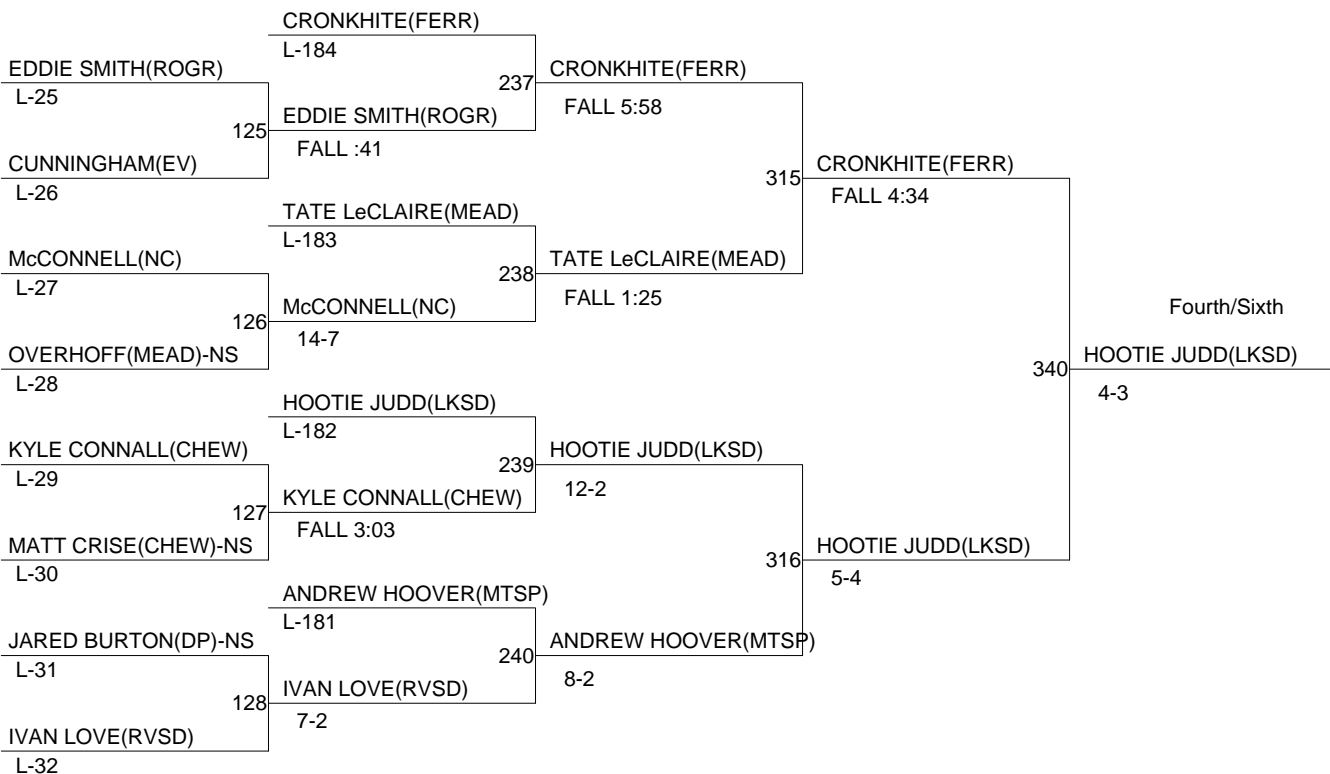

2012 DEER PARK INVITE

Weight Class : **126**

1. JAKE KONZAL(DP)
2. WYATT SCRIBNER(HERM)
3. JESSE MORISON(COLV)
4. HOOTIE JUDD(LKSD)
5. TYLER BLANKENSHIP(ORTG)
6. DYLAN CRONKHITE(FERR)