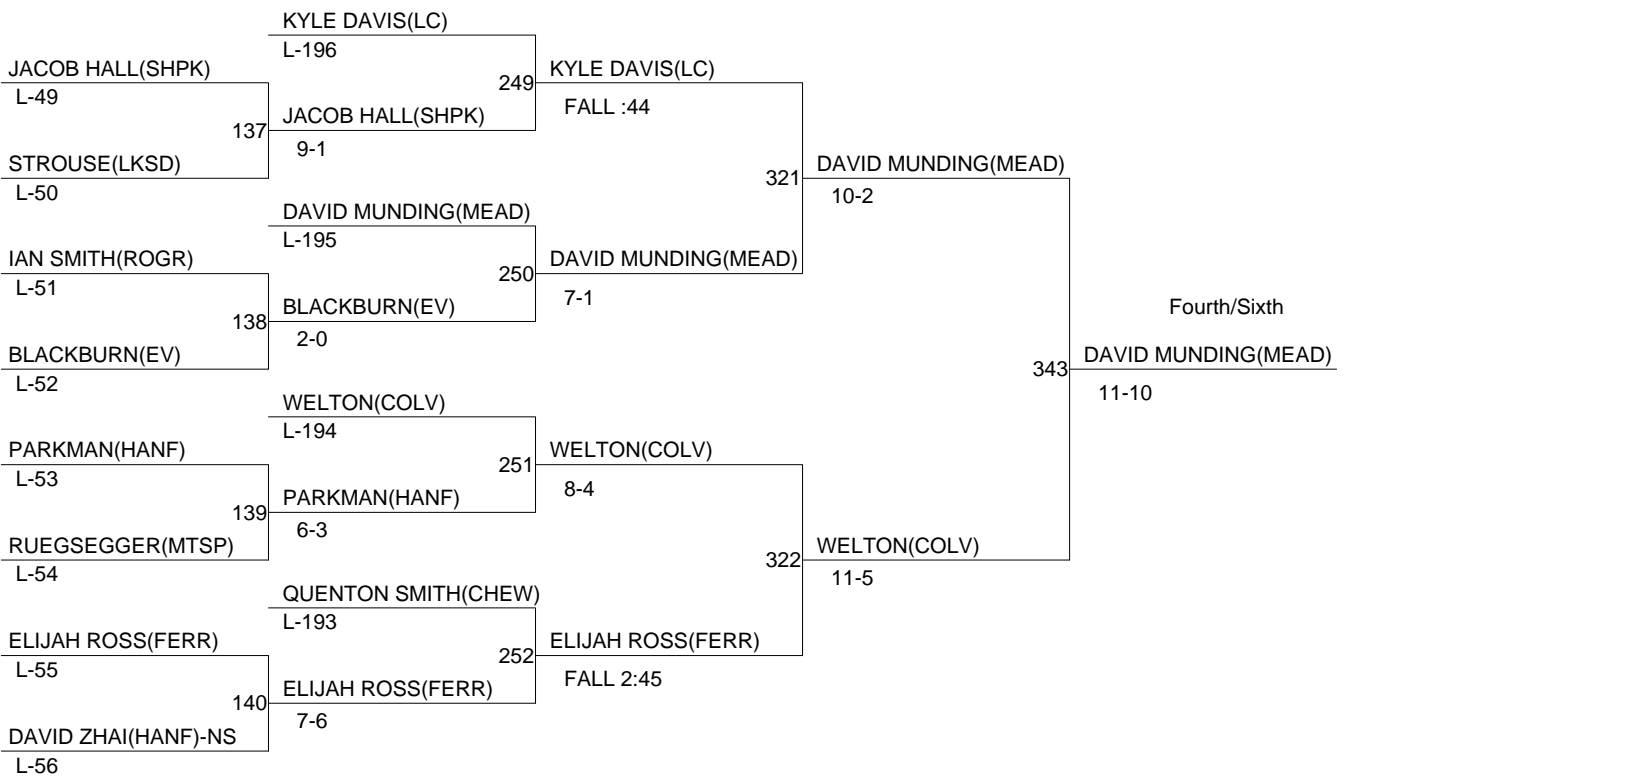

Weight Class : **132**

2012 DEER PARK INVITE

Weight Class : 138

2012 DEER PARK INVITE

Weight Class : **145**

1. TYLER BERGER(HERM)
2. JOE GRABLE(DP)
3. CODY KIOURKAS(NC)
4. DAVID MUNDING(MEAD)
5. MIKEY MONIZ(ORTG)
6. TRENTON WELTON(COLV)