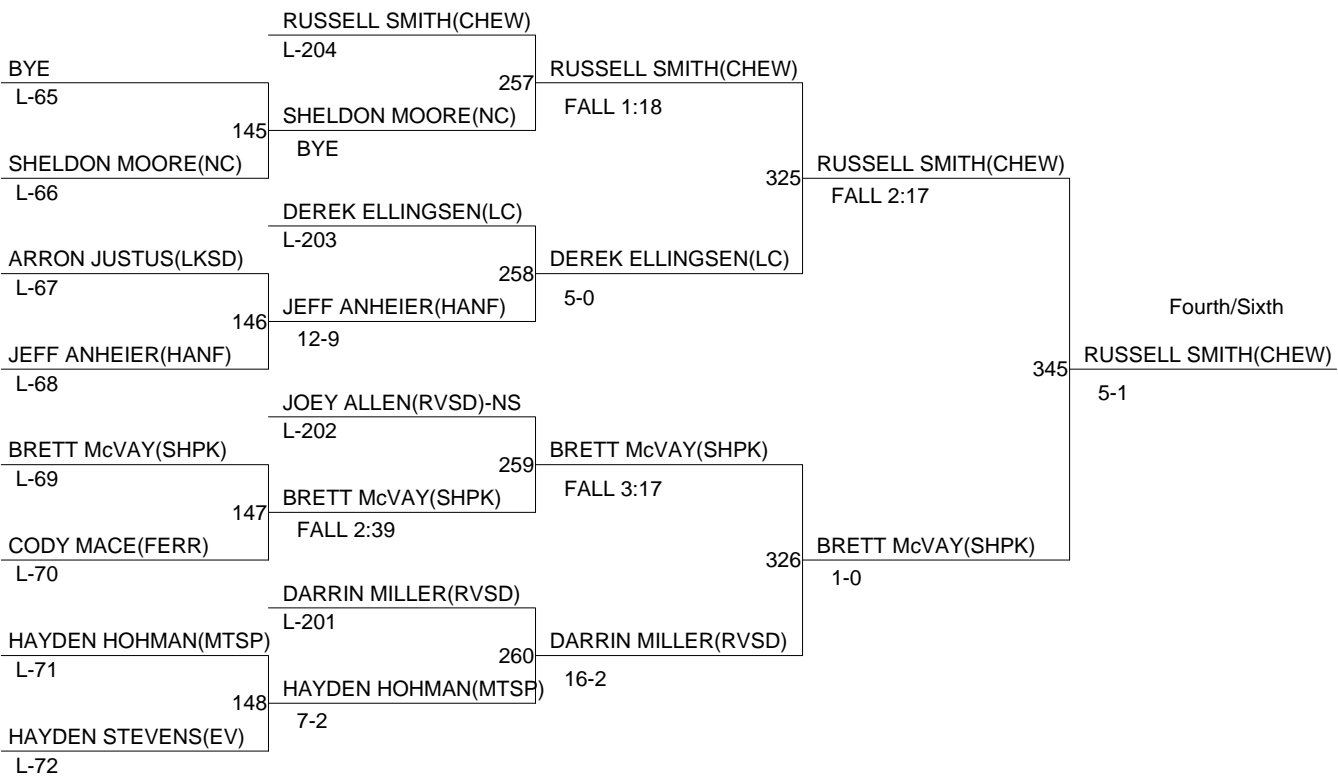

2012 DEER PARK INVITE

Weight Class : 152

2012 DEER PARK INVITE

Weight Class : **160**

1. TYLER McLEAN(MEAD)
2. TANNER SMITH(COLV)
3. LUKE ROGERS(ROGR)
4. RUSSELL SMITH(CHEW)
5. TREVOR EICHER(DP)
6. BRETT McVAY(SHPK)