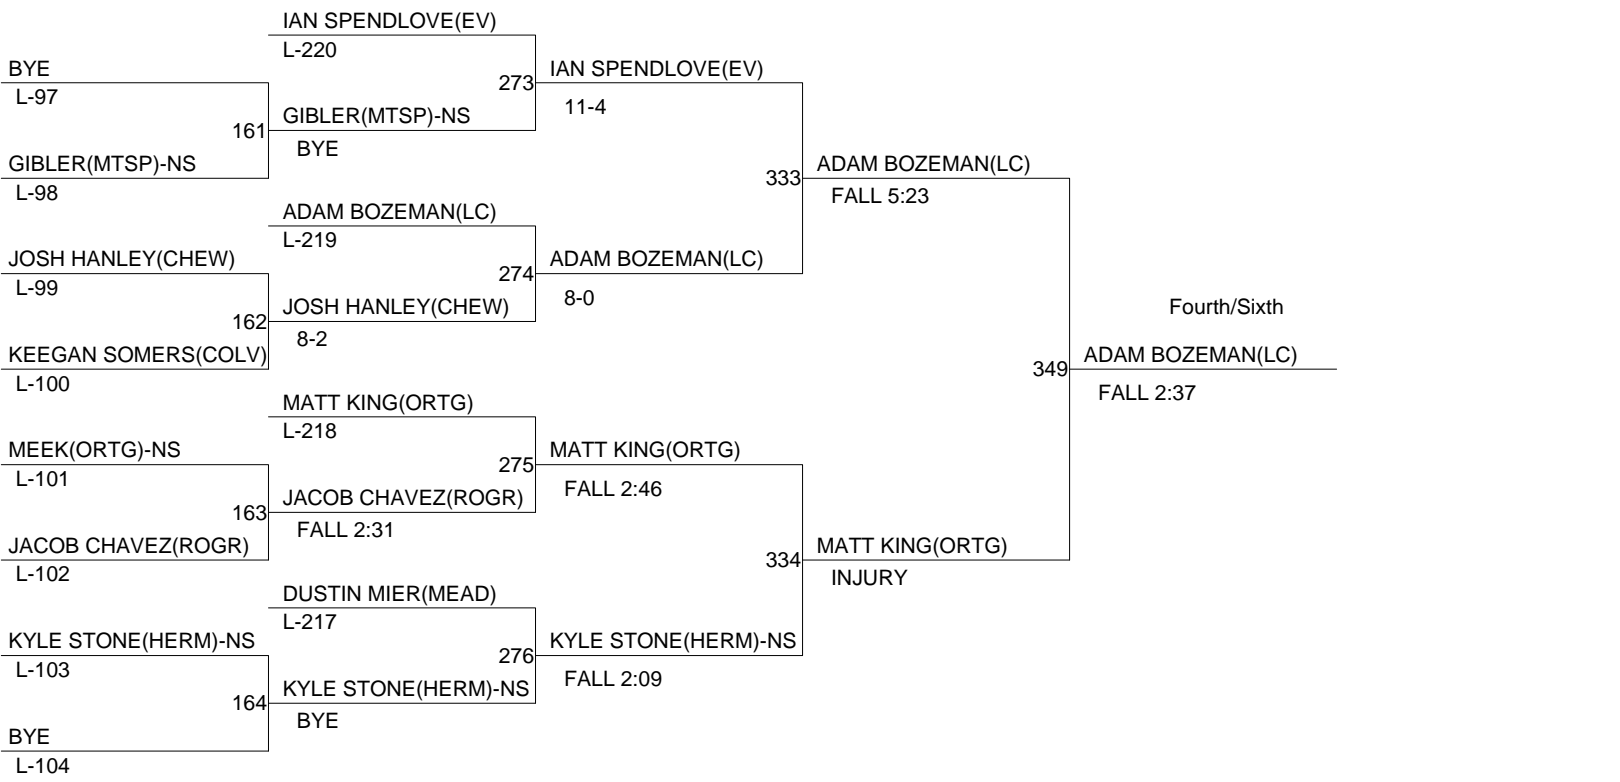

2012 DEER PARK INVITE

Weight Class : **182**

2012 DEER PARK INVITE

Weight Class : 195

2012 DEER PARK INVITE

Weight Class : **220**

2012 DEER PARK INVITE

Weight Class : **285**

1. KEN KELLER(ROGR)
2. HEBER MARTINEZ(NC)
3. ARMANDO GARCIA(HERM)
4. ALEX VANVLYMEN(SHPK)
5. MAASON JU(MEAD)
6. MICHAEL TSCHITTER(EV)