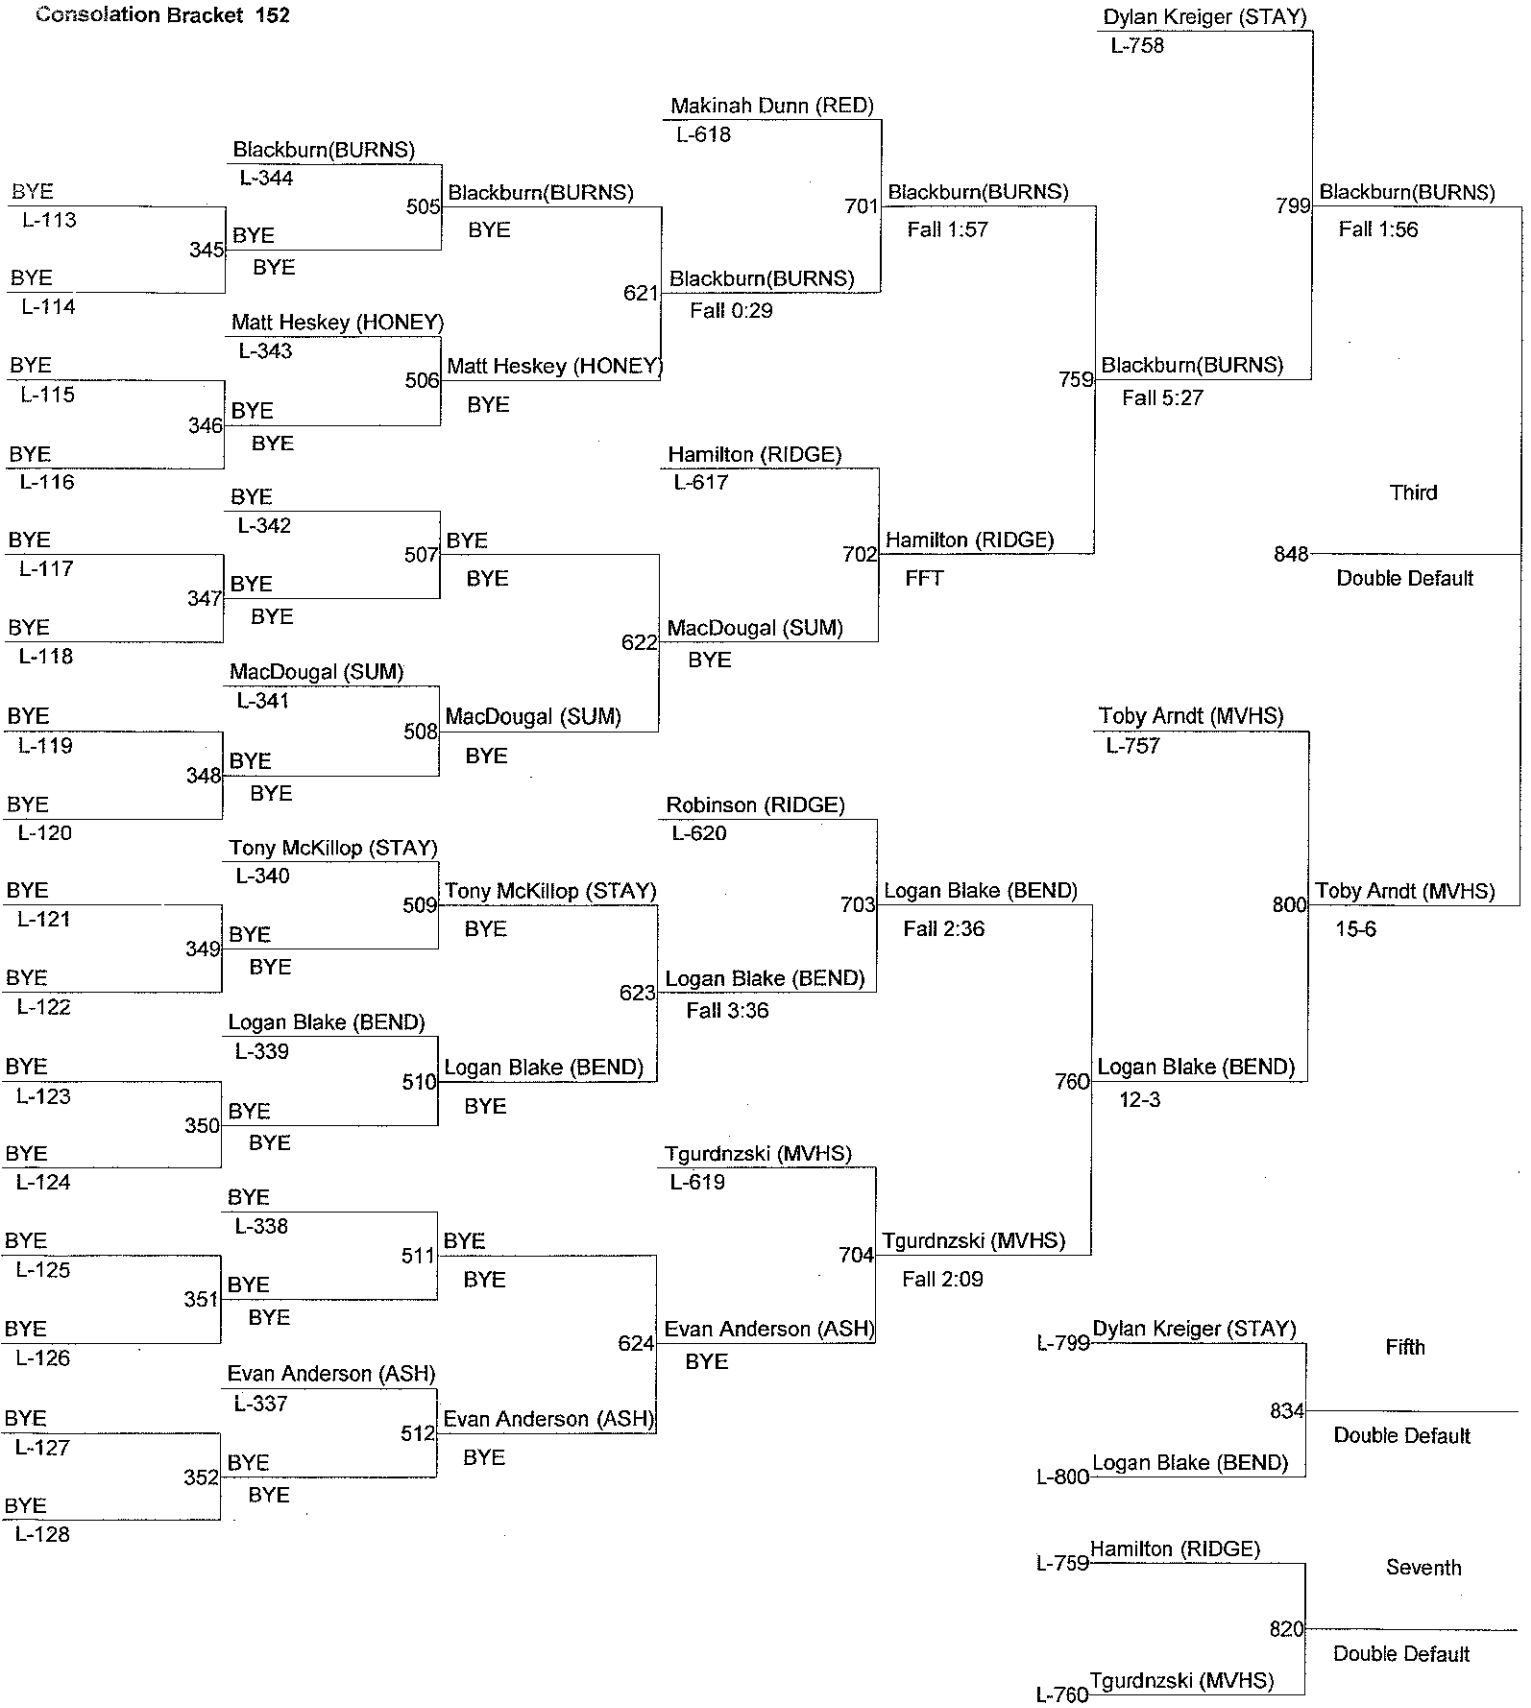

Consolation Bracket 152