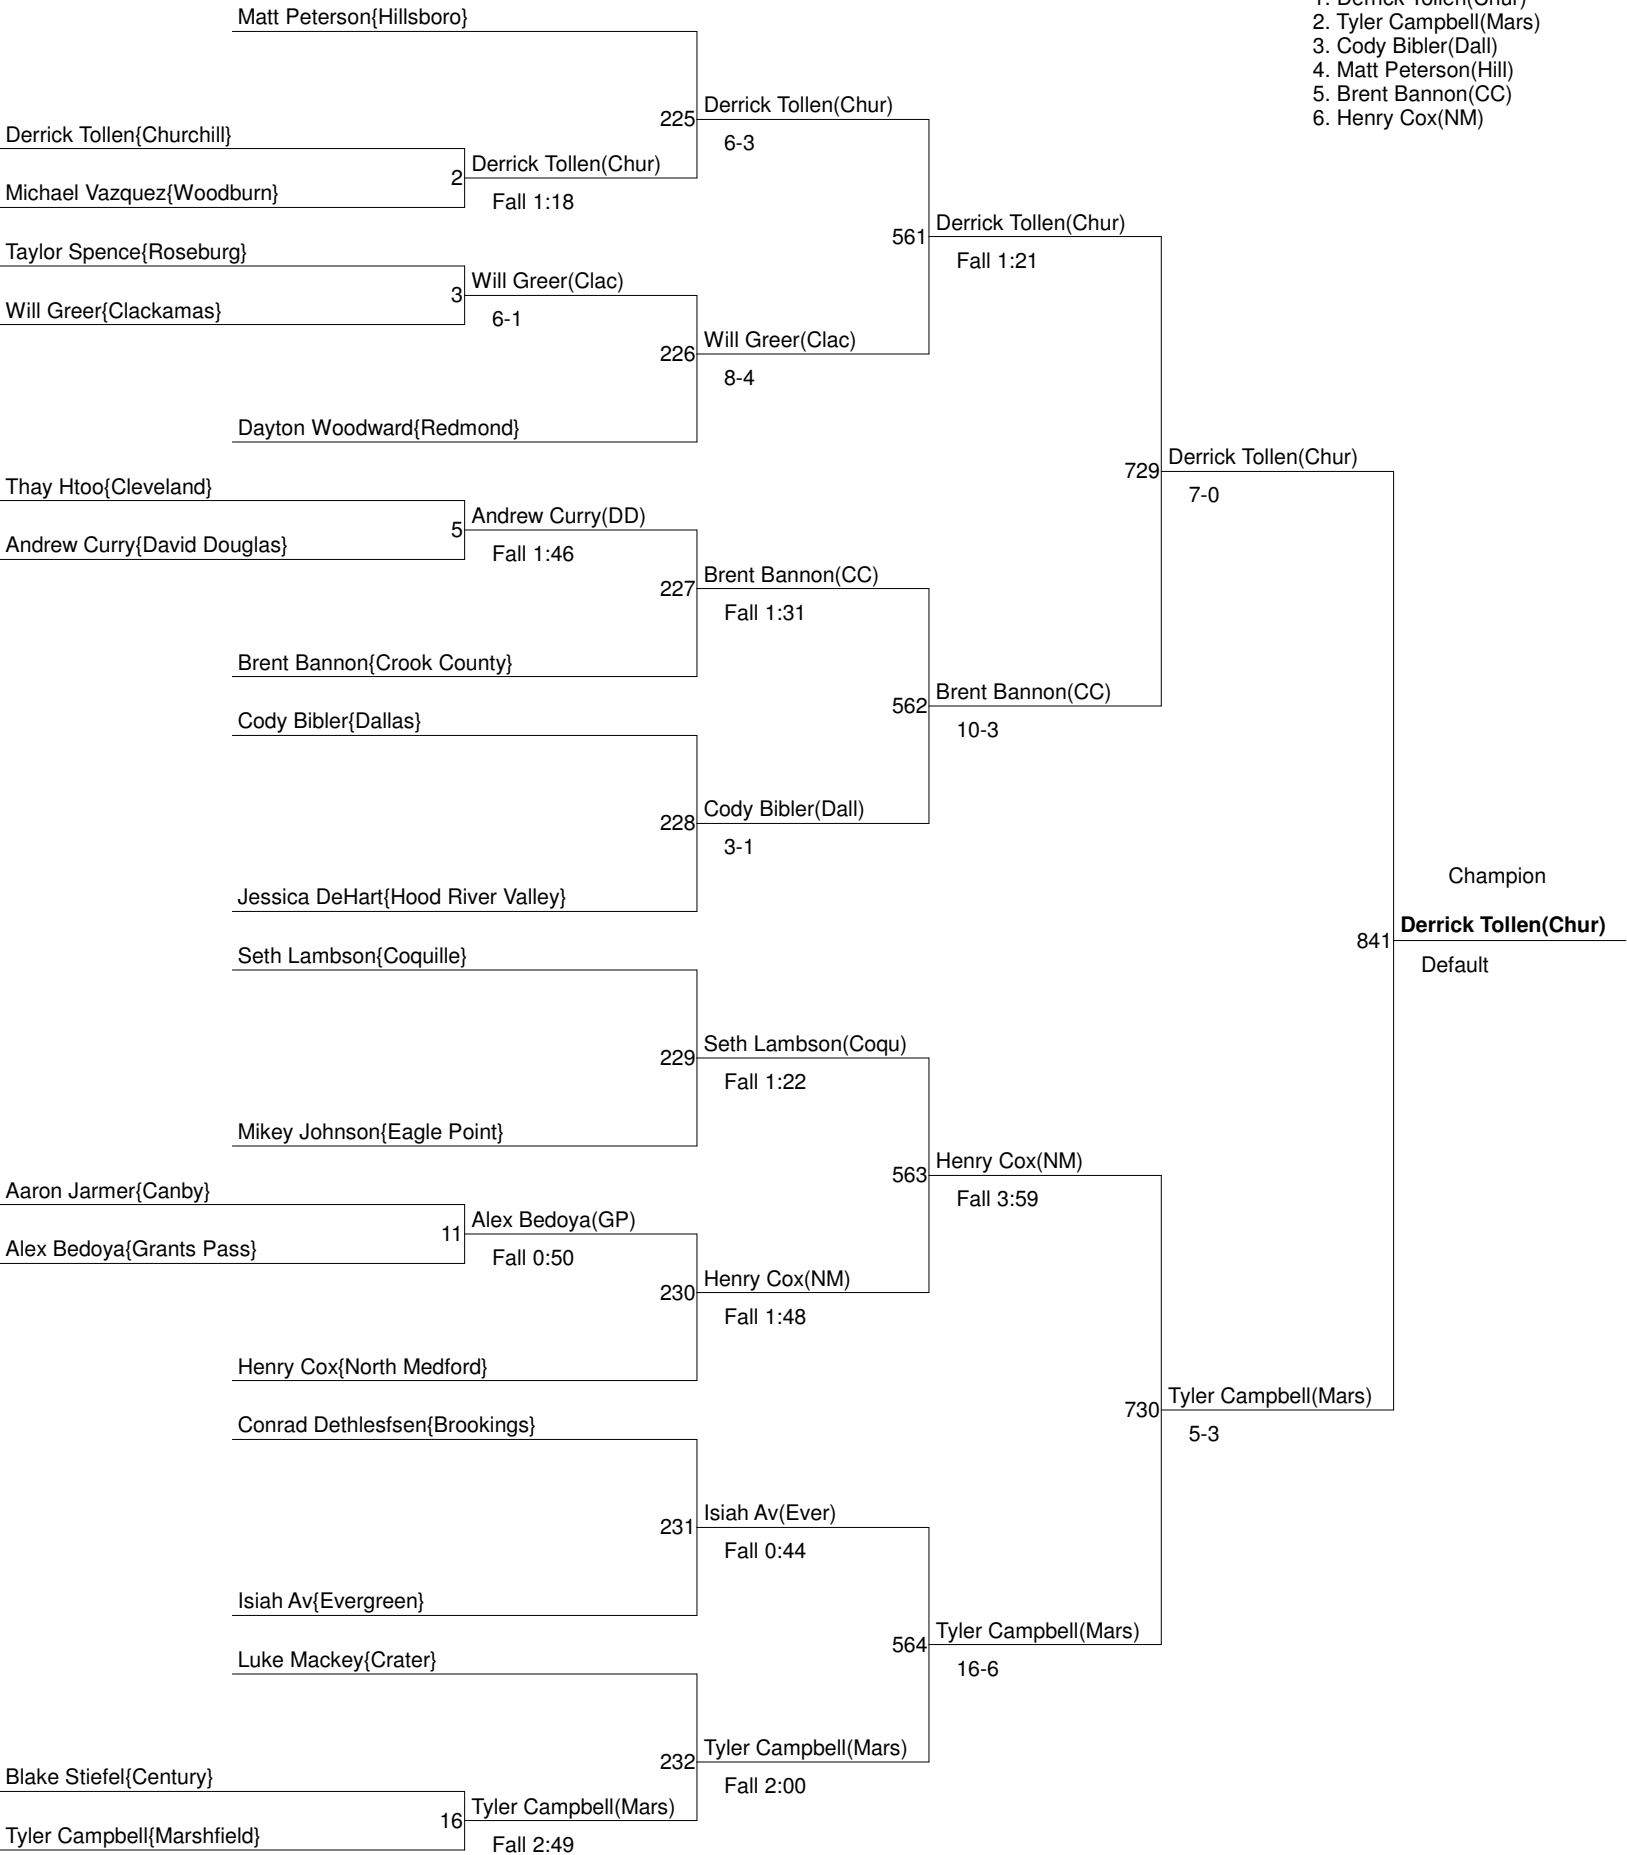

Army Strong Coast Classic

1. Roseburg..	215.5	17. Illinois Valley..	69
2. Crook County..	197	18. Coquille..	61
3. Churchill..	163	19. Hood River Valley..	59.5
4. David Douglas..	161	20. West Albany..	54.5
5. Dallas..	144	21. Eagle Point..	53.5
6. Crater..	141.5	22. Thurston..	48
7. Redmond..	127	23. Newberg..	39
8. Hillsboro..	120.5	24. Phoenix..	38
9. Cleveland..	90	25. Clackamas..	38
10. Evergreen..	87	26. West Salem..	34.5
11. Sandy..	86	27. South Eugene..	30
12. North Medford..	83.5	28. Hidden Valley..	28
13. Marshfield..	80	29. North Bend..	26
14. Grants Pass..	79	30. Gresham..	25
15. Canby..	73	31. Willamette..	22
16. Century..	70	32. Brookings..	13
		33. Woodburn..	4

Army Strong Coast Classic

<u>Team</u>	<u>Weights</u>													
	<u>106</u>	<u>113</u>	<u>120</u>	<u>126</u>	<u>132</u>	<u>138</u>	<u>145</u>	<u>152</u>	<u>160</u>	<u>170</u>	<u>182</u>	<u>195</u>	<u>220</u>	<u>285</u>
Broo	0	0	0	0	0	0	0	0	0	3	6	4	0	0
Canb	0	0	7	1	6	0	4	18	20	0	4	0	4	9
Cent	0	0	8	8	5	2	6	7	0	6	4	7	0	17
Chur	30	26	0	4	32	20	0	4	6	13	0	0	0	28
Clac	5	9	2	0	0	0	0	0	6	0	0	14	2	0
Clev	7	7	14	0	3	4	0	4	17	0	30	4	0	0
Coqu	6	5	0	0	0	0	5	1	4	23	17	0	0	0
Crat	6	0	5	12	20	23	22	6	5	10.5	0	0	14	18
CC	15	30	4	14	22	24	0	6	10	6	13	24	16	13
Dall	20	0	23	4	0	10	5	24	3	4	19	3	7	22
DD	8	2	10	3	21	8	24	7	29	2.5	8	26.5	4	8
EP	0	5	3	9.5	9	5.5	0	18.5	0	3	0	0	0	0
Ever	9	0	0	18	6	0	8	19	-3	19	0	0	2	9
GP	4	0	32	6	0	8	0	15	3	2	4	0	0	5
Gres	0	0	0	0	0	3	3	2	0	7	0	0	4	6
HV	0	0	0	0	0	0	0	8	0	0	0	0	20	0
Hill	20	0	21	23	0	0	10	3	2	2	13	26.5	0	0
HRV	0	0	0	8.5	5	2	12	7	5	0	0	7	6	7
IV	0	0	9	0	3	26	8	3	6	7	0	7	0	0
Mars	25	3	0	28	13	8	0	3	0	0	0	0	0	0
Newb	0	11	6	7	7	0	0	0	0	2	0	0	0	6
NB	0	17	0	9	0	0	0	0	0	0	0	0	0	0
NM	13	18.5	0	0	0	2	0	8	1	21	4	4	7	5
Phoe	0	5	0	0	8	0	6	7	0	8	0	0	4	0
Redm	0	4	4	12.5	6	0	20	0	5	11	4	14.5	22	24
Rose	4	0	25.5	18	17	14	23.5	32	26.5	3	28	19	0	5
Sand	0	4	15	3	0	0	15	0	11	28	8	0	2	0
SE	0	22	0	0	0	0	1	0	0	0	7	0	0	0
Thur	0	0	10	0	0	9	0	0	5	1	3	4	16	0
WA	0	0	4	2	0	0	8	3	0	0	0	6	27.5	4
WS	0	0	0	0	1	6	7	0	16.5	0	0	0	4	0
Will	0	0	0	0	0	0	0	0	0	15	0	0	0	7
Wood	0	0	0	0	0	2	0	0	2	0	0	0	0	0

Army Strong Coast Classic

Weight : 106

1. Derrick Tollen(Chur)
2. Tyler Campbell(Mars)
3. Cody Bibler(Dall)
4. Matt Peterson(Hill)
5. Brent Bannon(CC)
6. Henry Cox(NM)