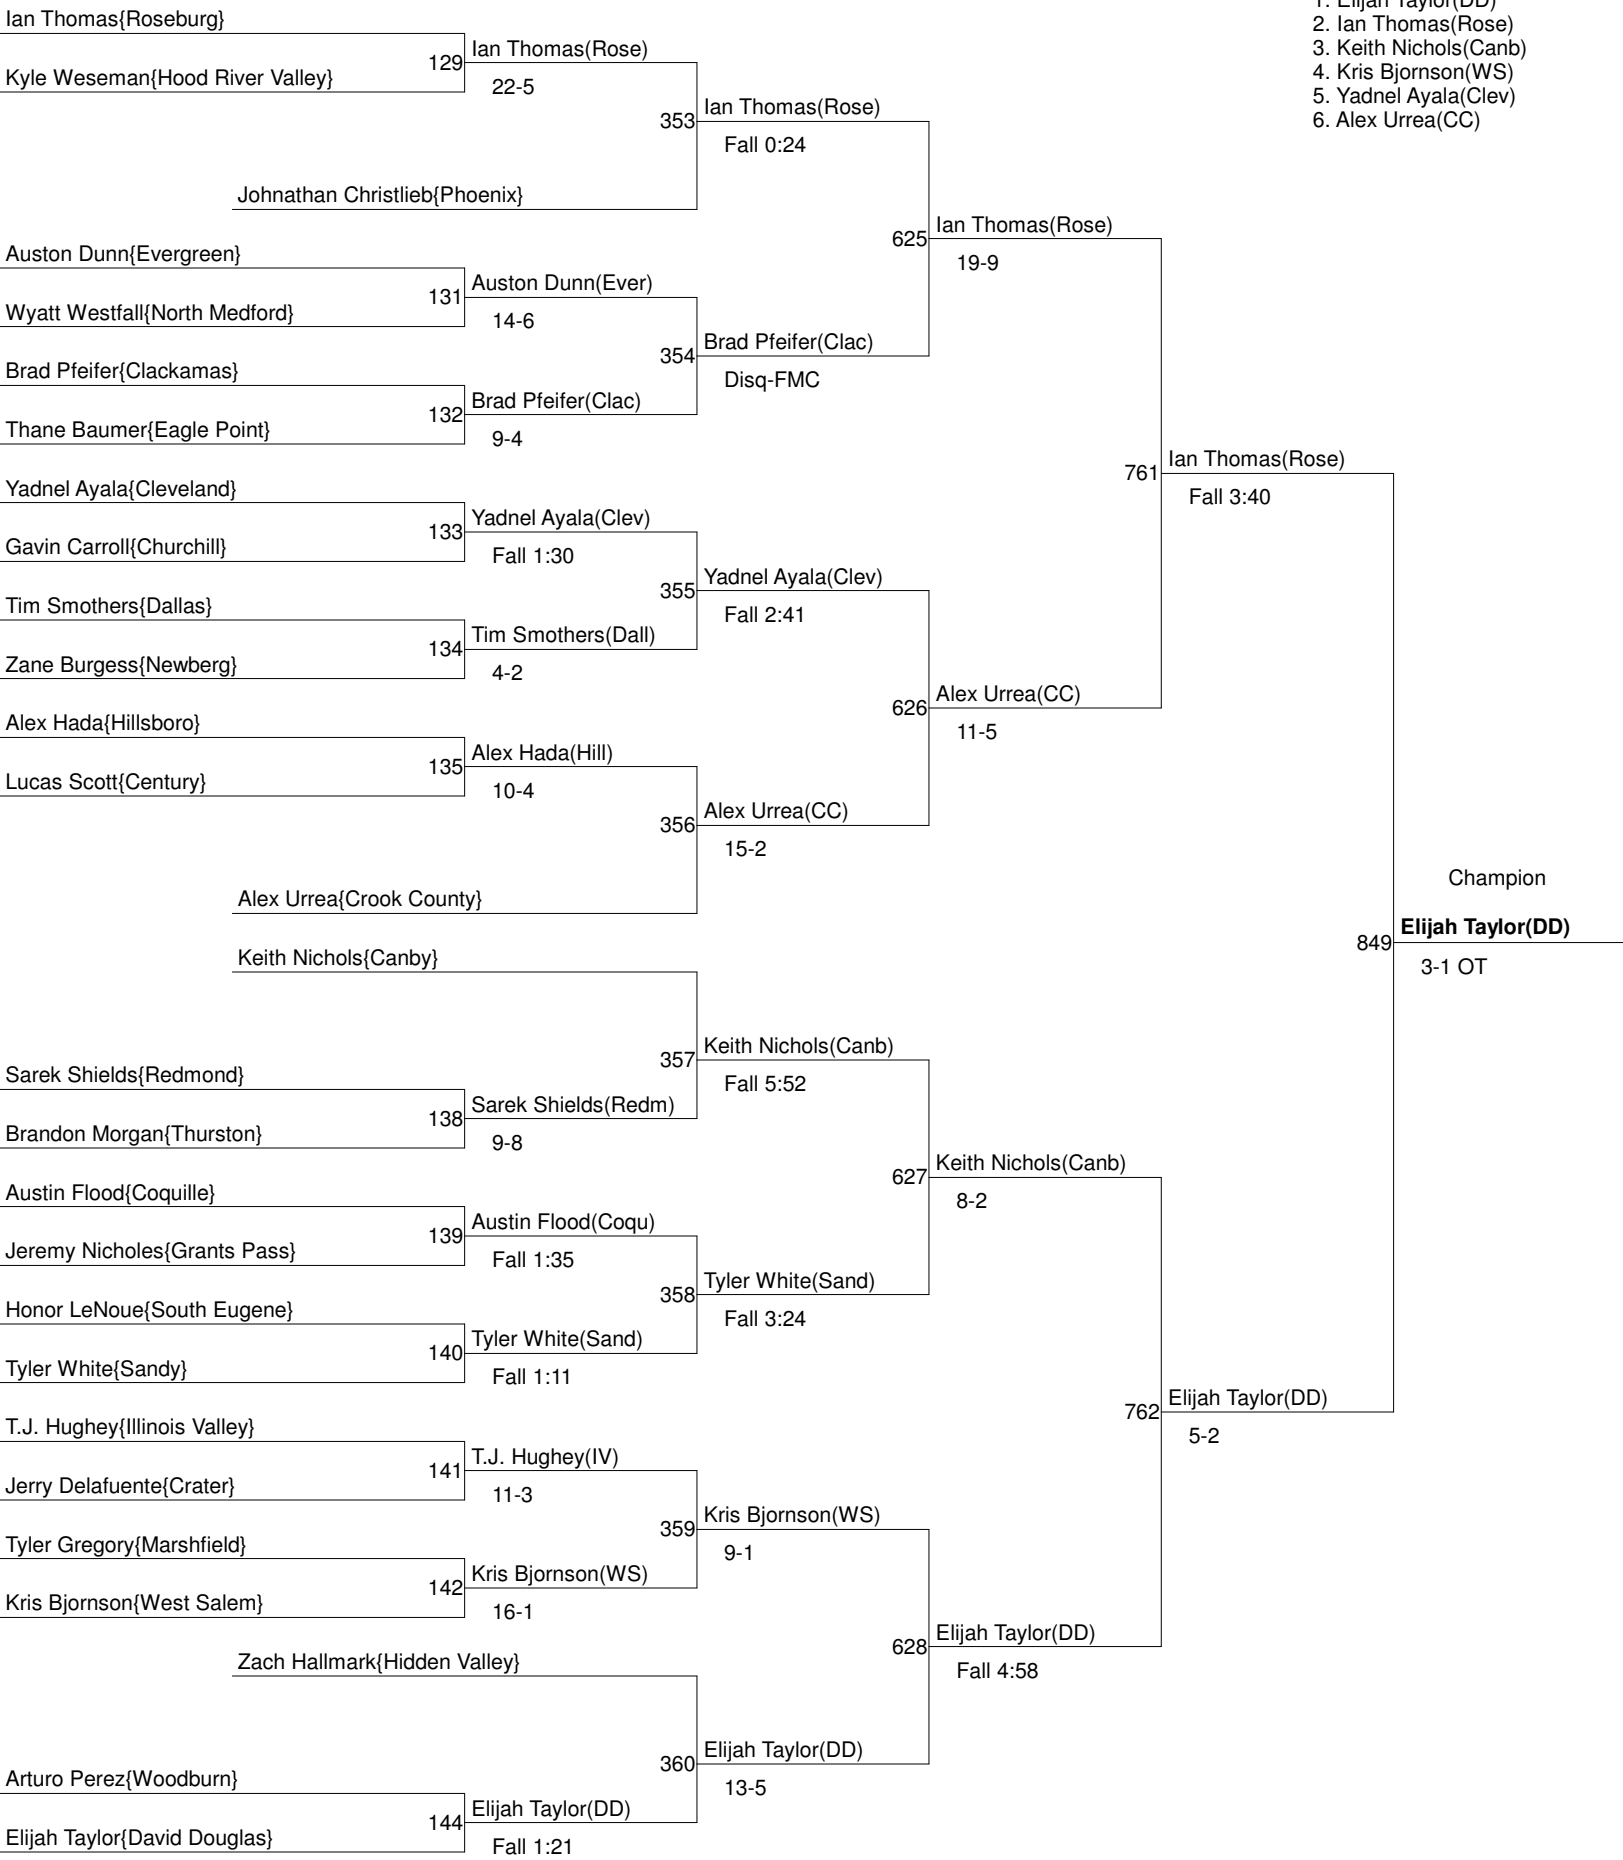

1. Reed Van Anrooy(Rose)
2. Wyatt Passantino(Dall)
3. Tekwon Wallace(Ever)
4. James McCoy(EP)
5. Noel Hygelund(Canb)
6. Kjell Thorsen(GP)

Consolation Bracket 152

Army Strong Coast Classic

Weight : 160

1. Elijah Taylor(DD)
2. Ian Thomas(Rose)
3. Keith Nichols(Canb)
4. Kris Bjornson(WS)
5. Yadnel Ayala(Clev)
6. Alex Urrea(CC)