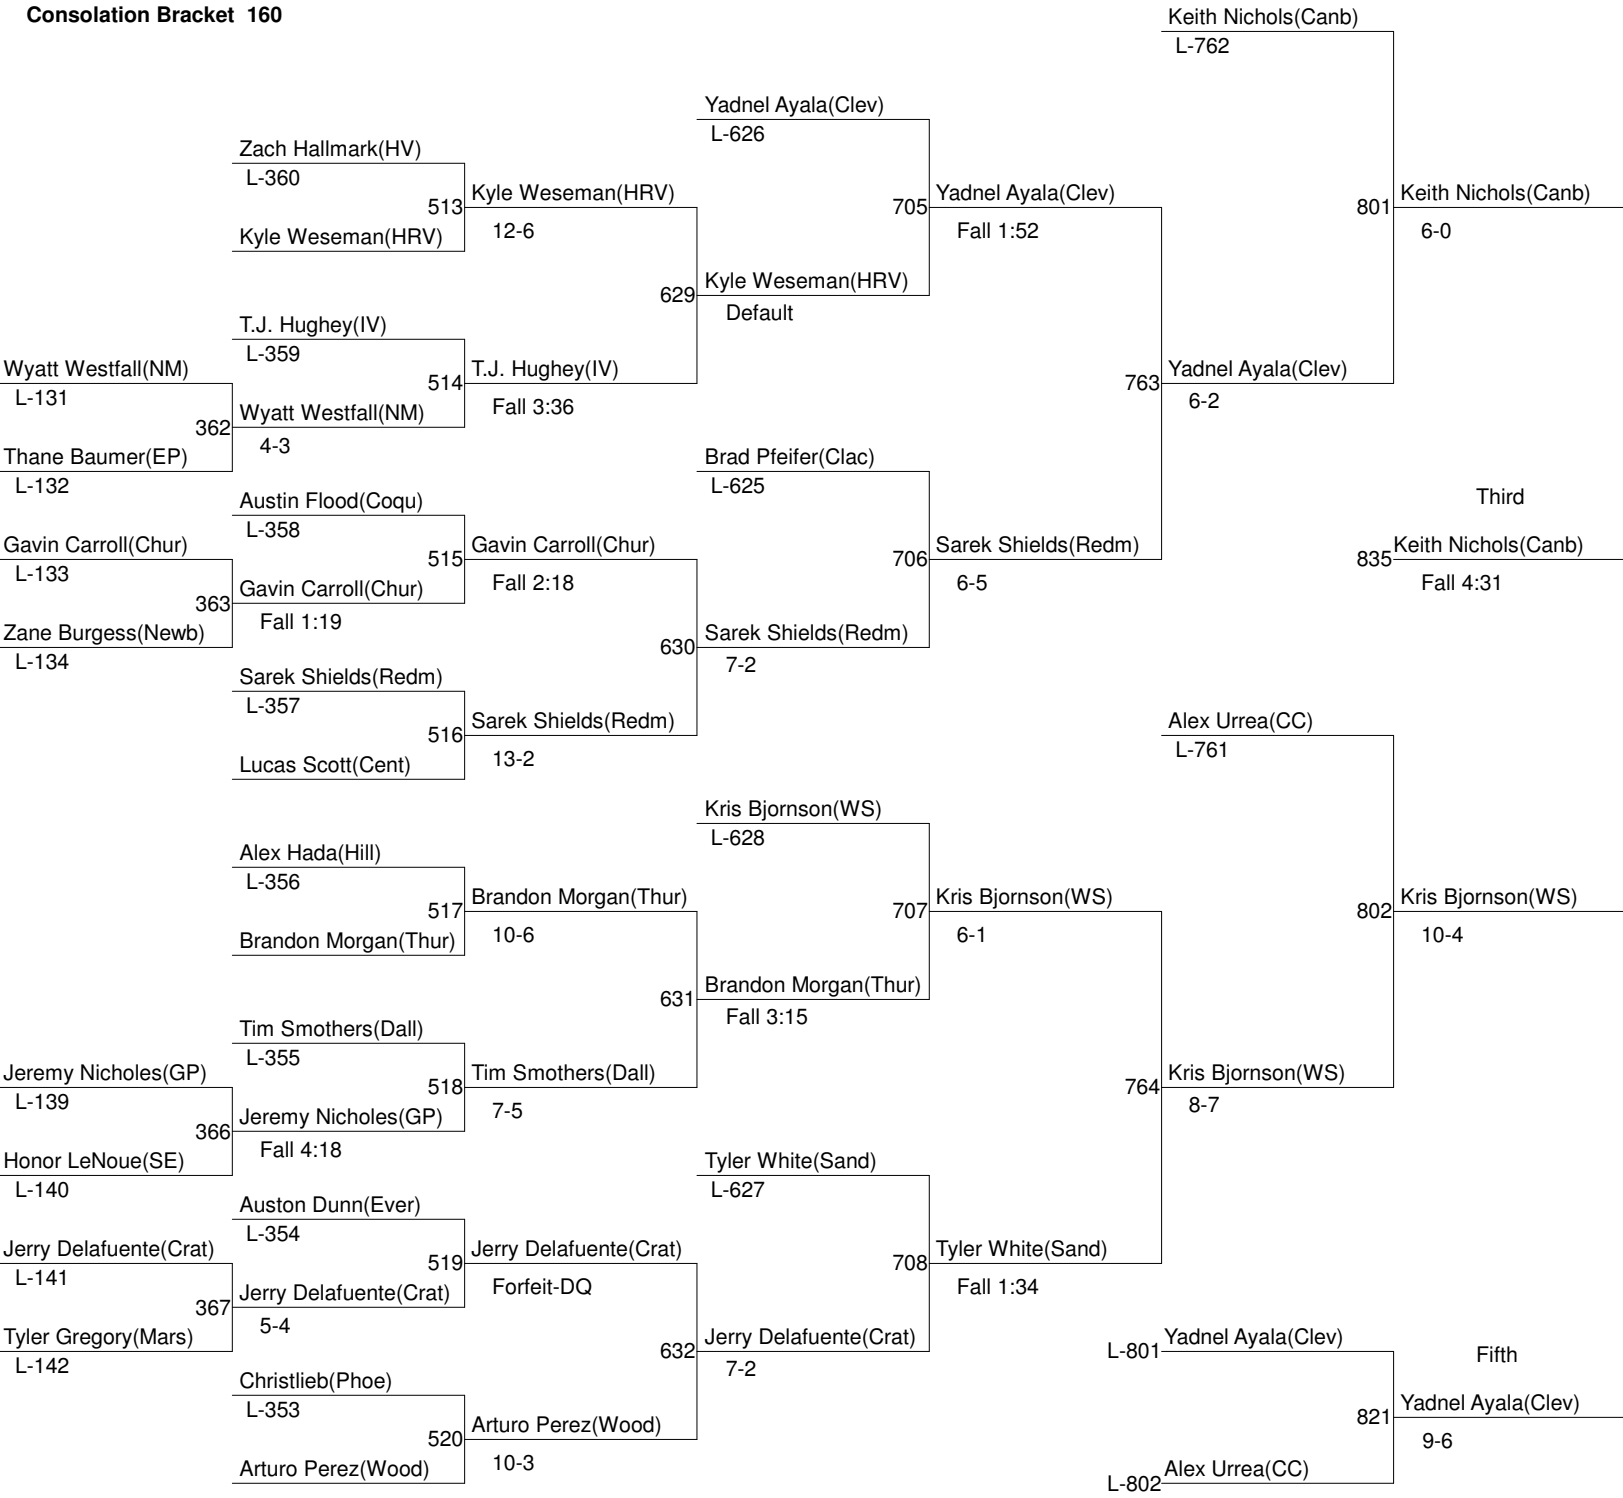

Consolation Bracket 160