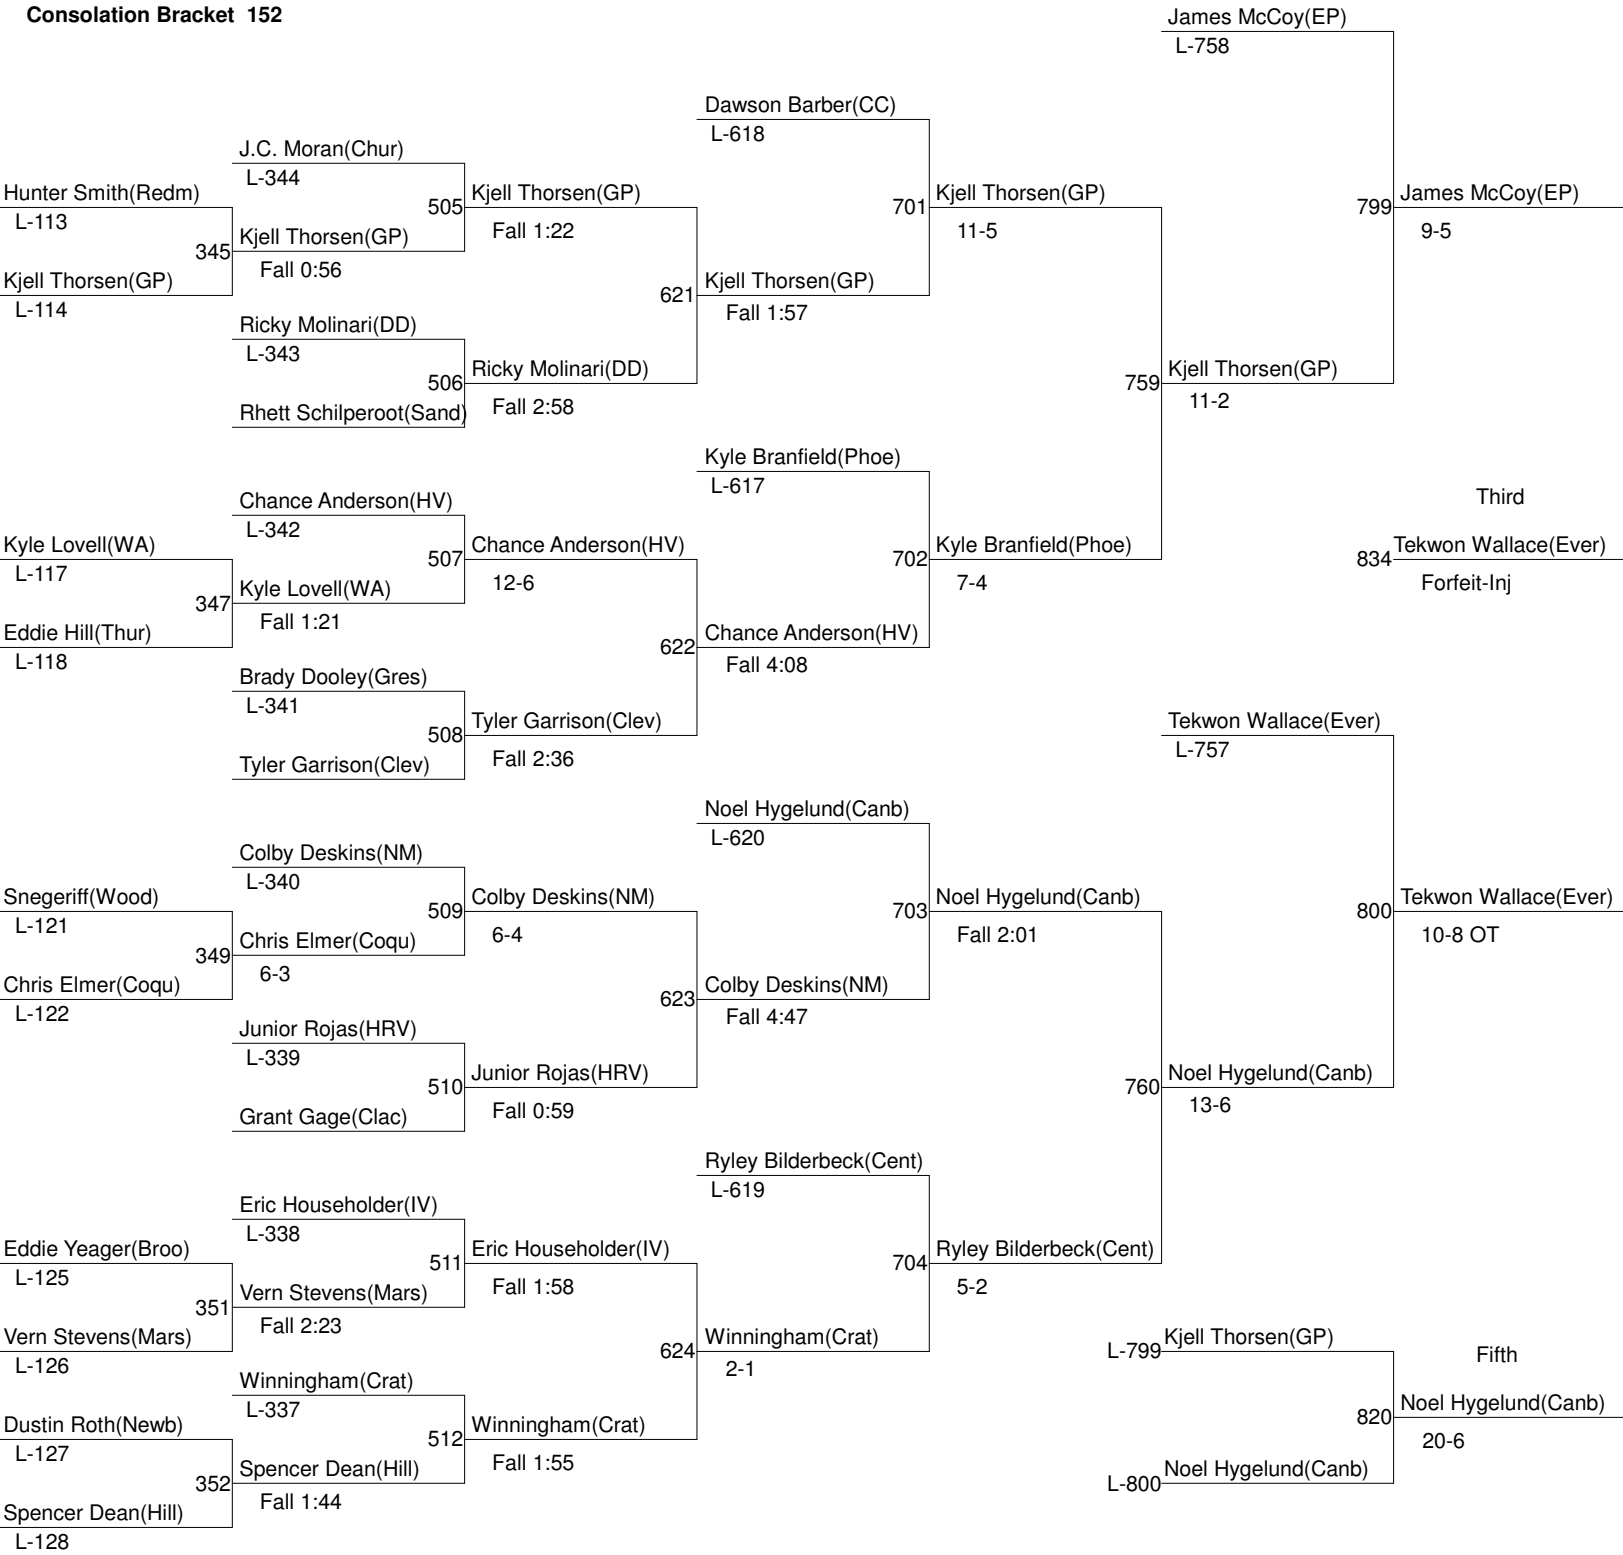

Consolation Bracket 152