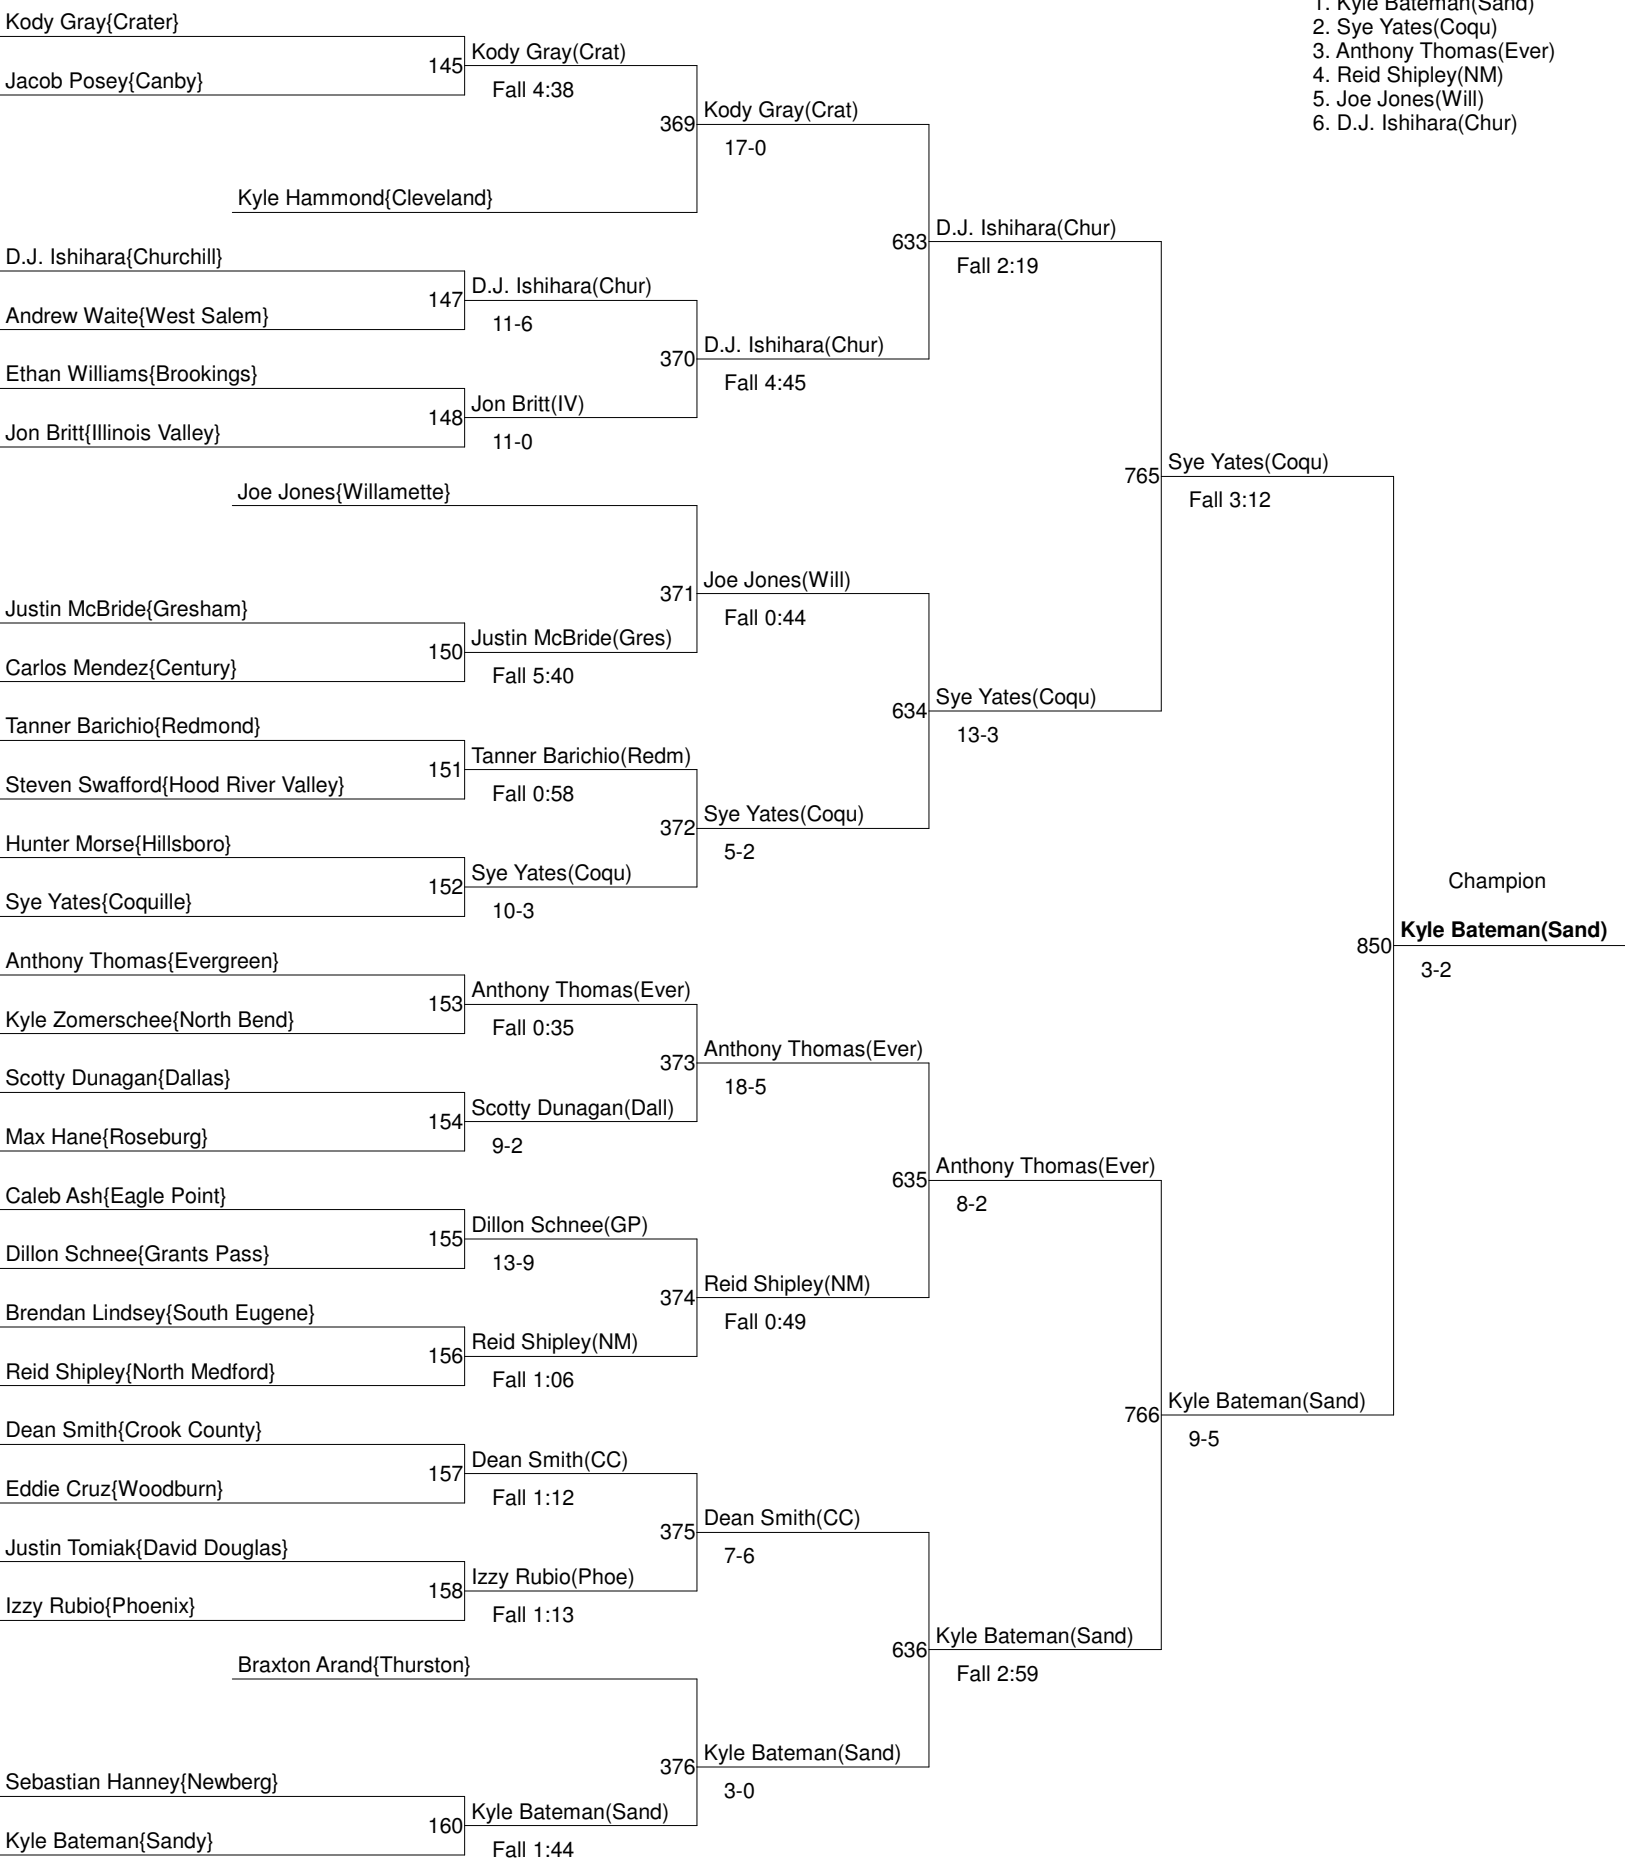

Army Strong Coast Classic

Weight : 170

1. Kyle Bateman(Sand)
2. Sye Yates(Coqu)
3. Anthony Thomas(Ever)
4. Reid Shipley(NM)
5. Joe Jones(Will)
6. D.J. Ishihara(Chur)