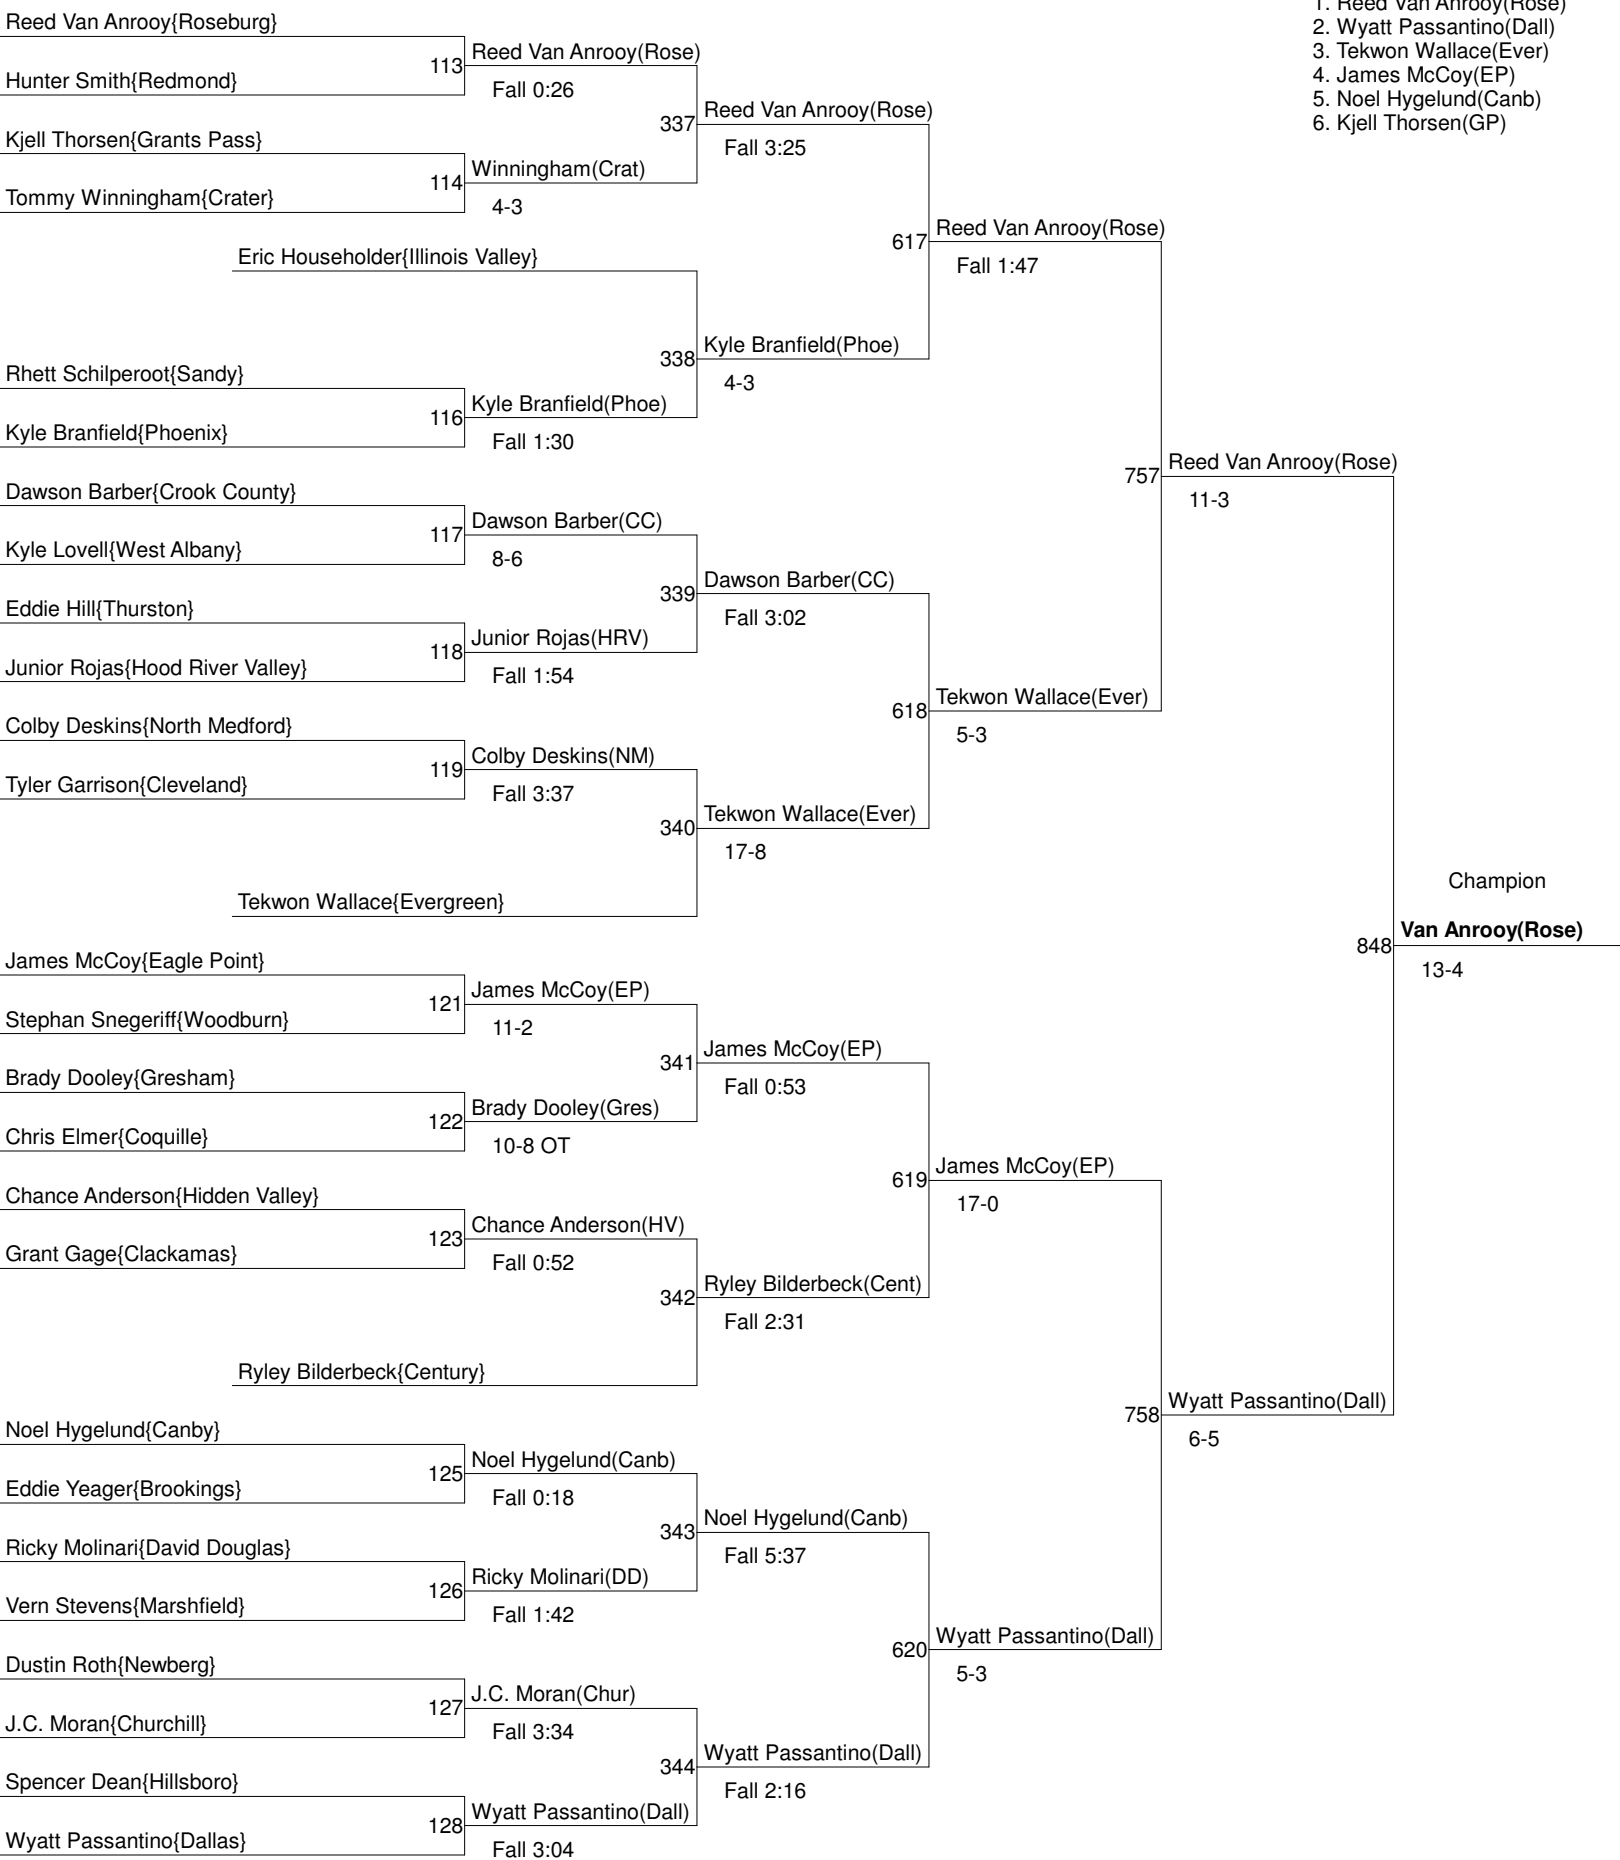

Army Strong Coast Classic

Weight : 152

1. Reed Van Anrooy(Rose)
2. Wyatt Passantino(Dall)
3. Tekwon Wallace(Ever)
4. James McCoy(EP)
5. Noel Hygelund(Canb)
6. Kjell Thorsen(GP)