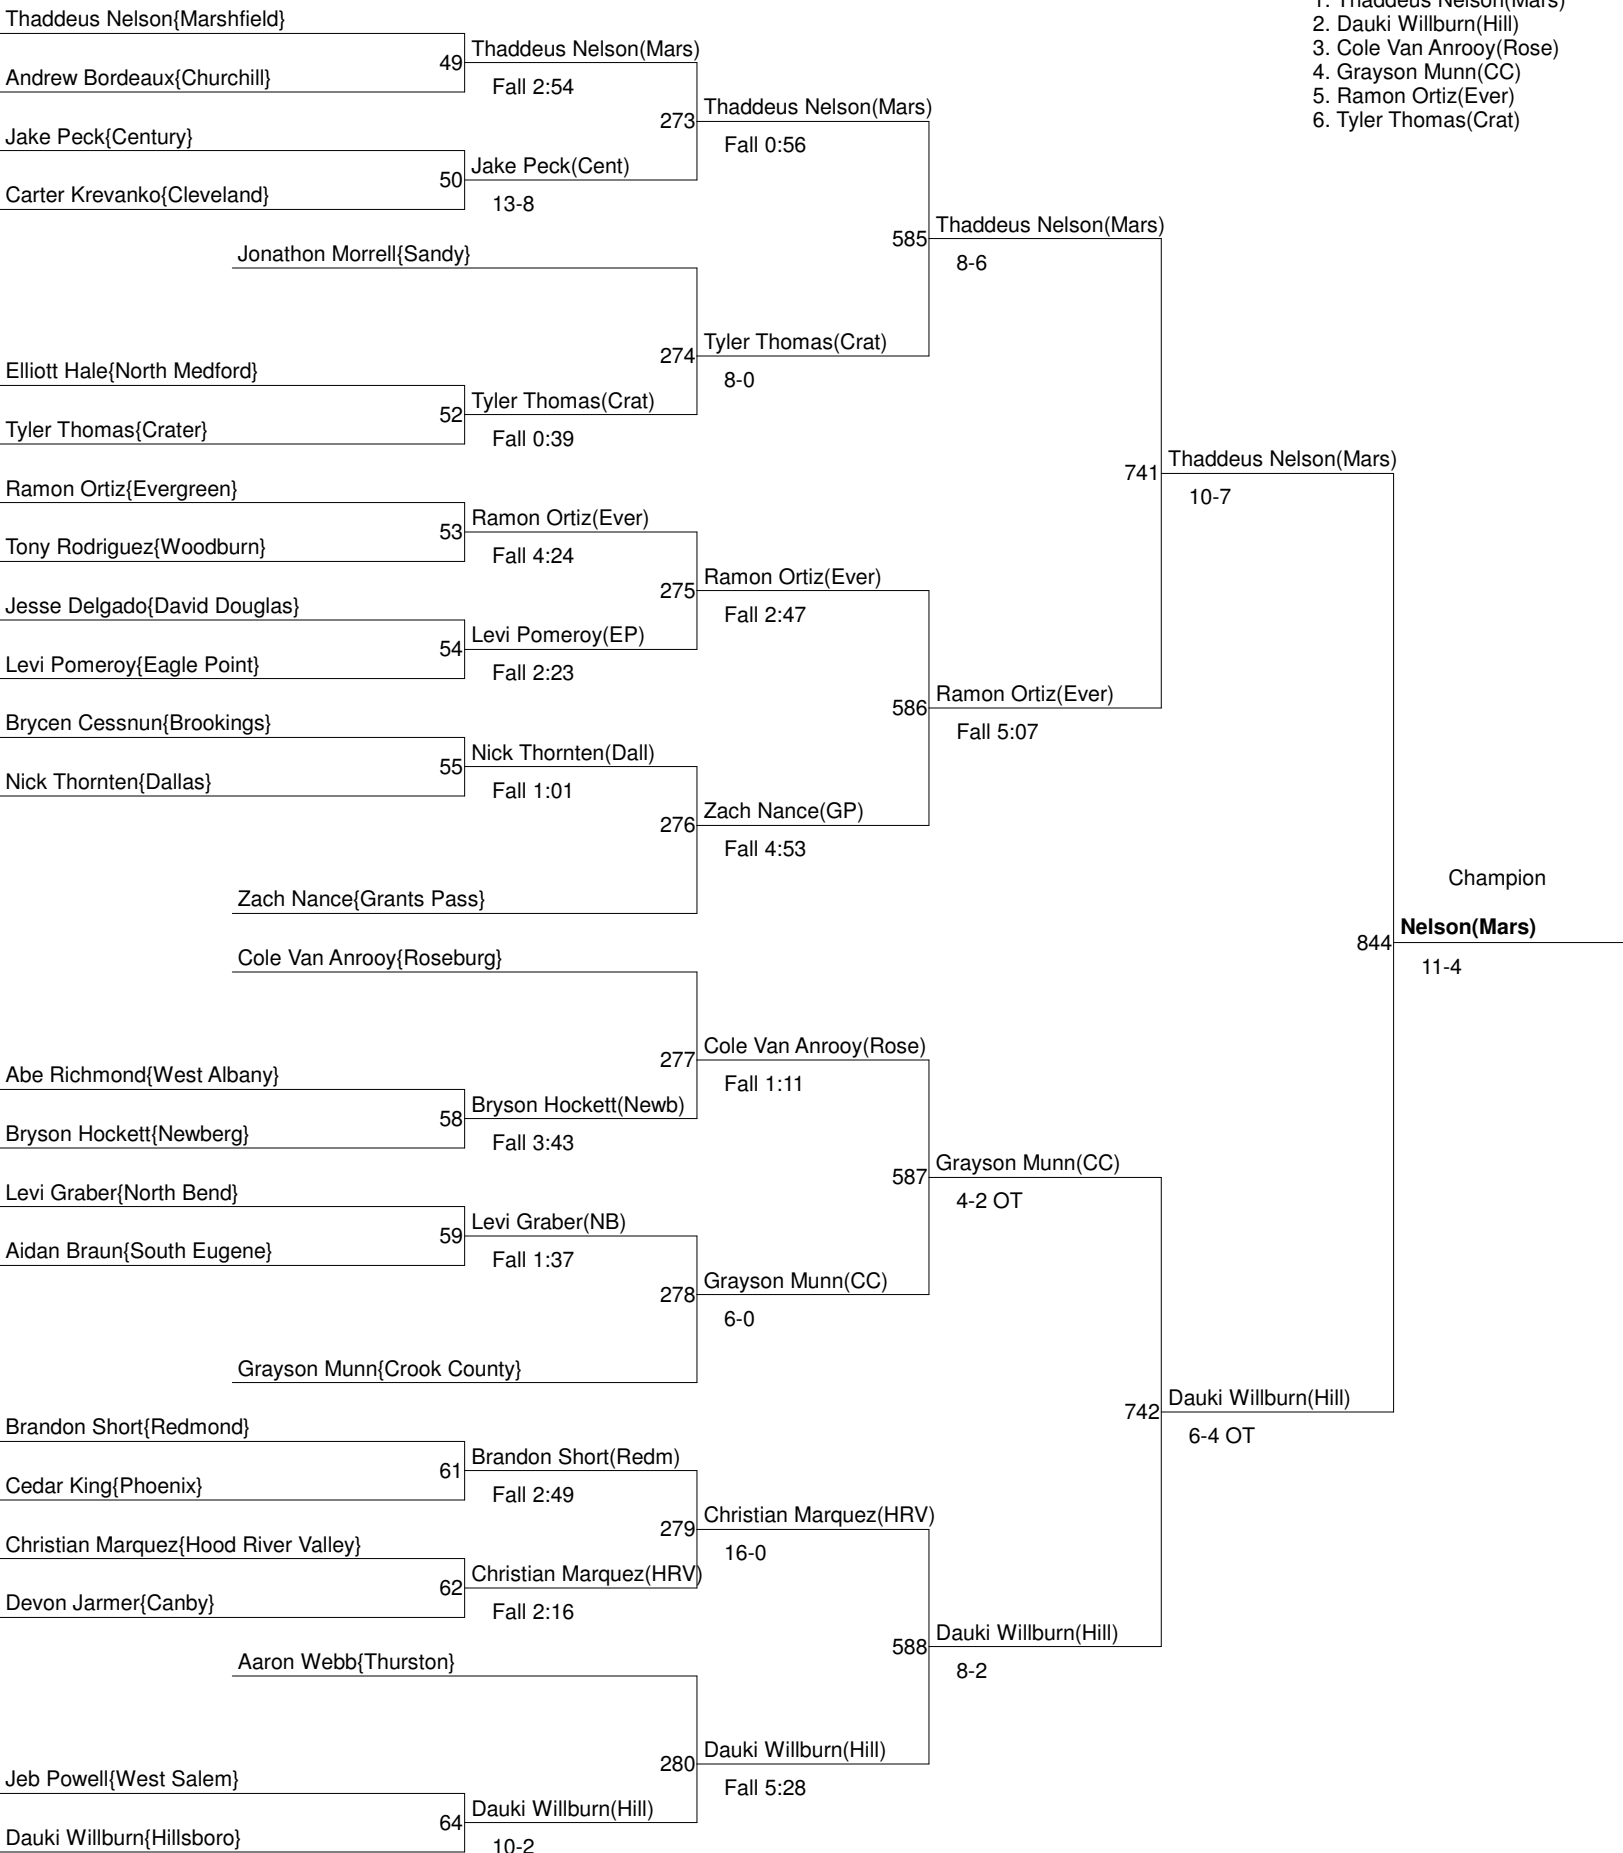

1. Casey Coulter(GP)
2. Matt Hofenbredl(Dall)
3. Chad Jones(Rose)
4. Joey Rodriguez(Hill)
5. Dakota Peterson(Sand)
6. Joe Lwin(Clev)

Consolation Bracket 120

Army Strong Coast Classic

Weight : 126

1. Thaddeus Nelson(Mars)
2. Dauki Willburn(Hill)
3. Cole Van Anrooy(Rose)
4. Grayson Munn(CC)
5. Ramon Ortiz(Ever)
6. Tyler Thomas(Crat)