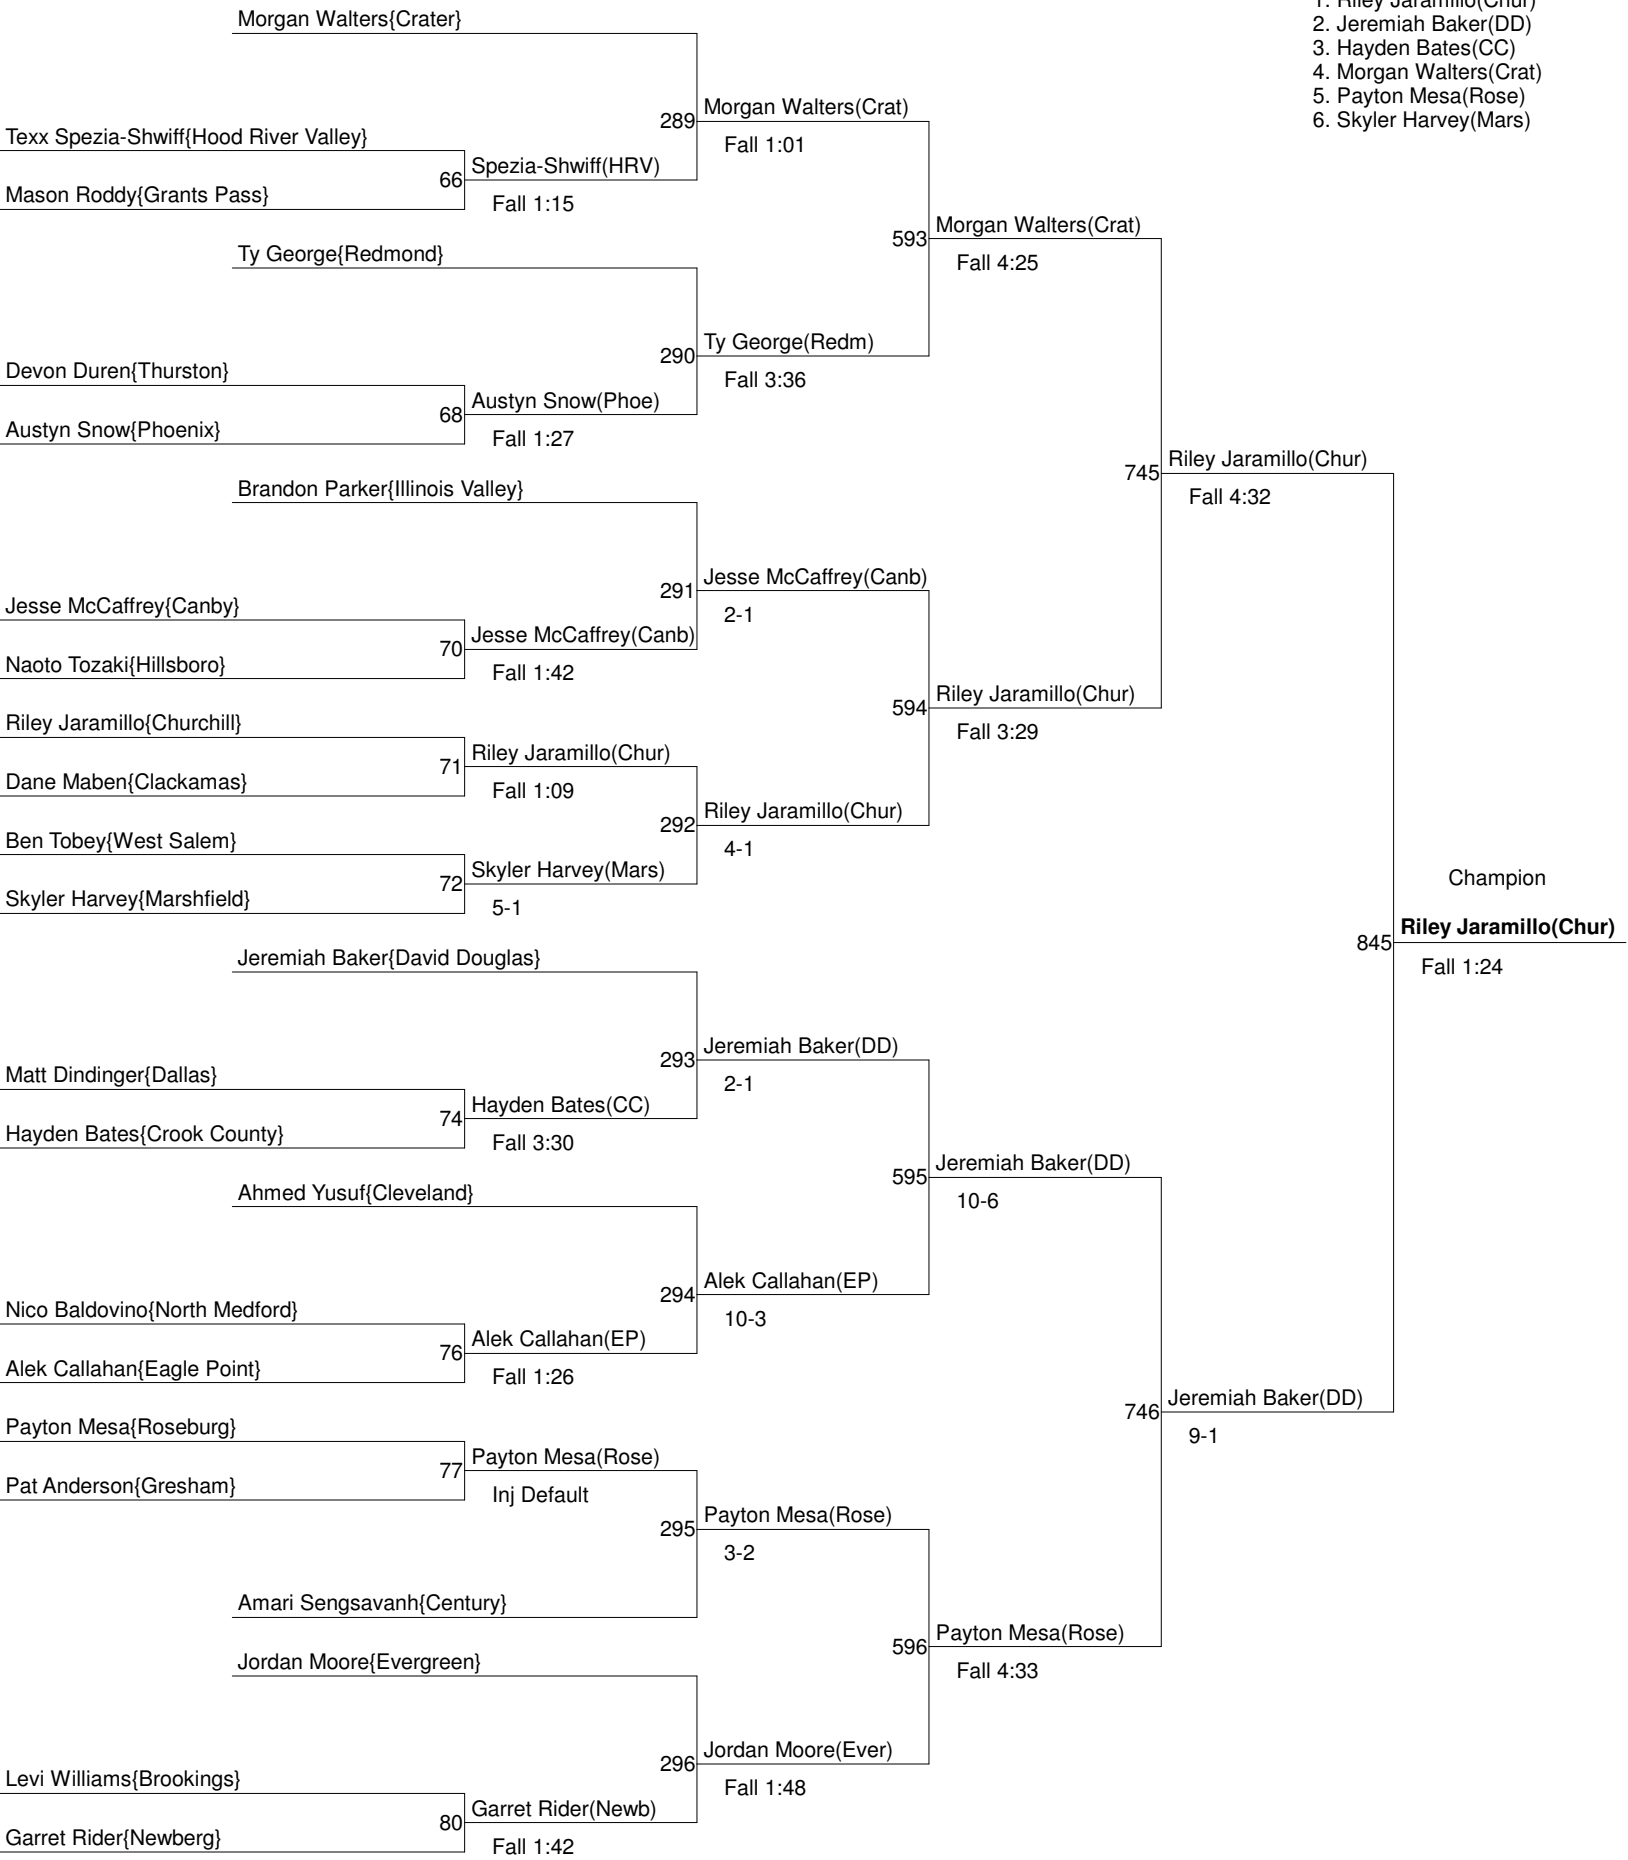

Army Strong Coast Classic

Weight : 132

1. Riley Jaramillo(Chur)
2. Jeremiah Baker(DD)
3. Hayden Bates(CC)
4. Morgan Walters(Crat)
5. Payton Mesa(Rose)
6. Skyler Harvey(Mars)