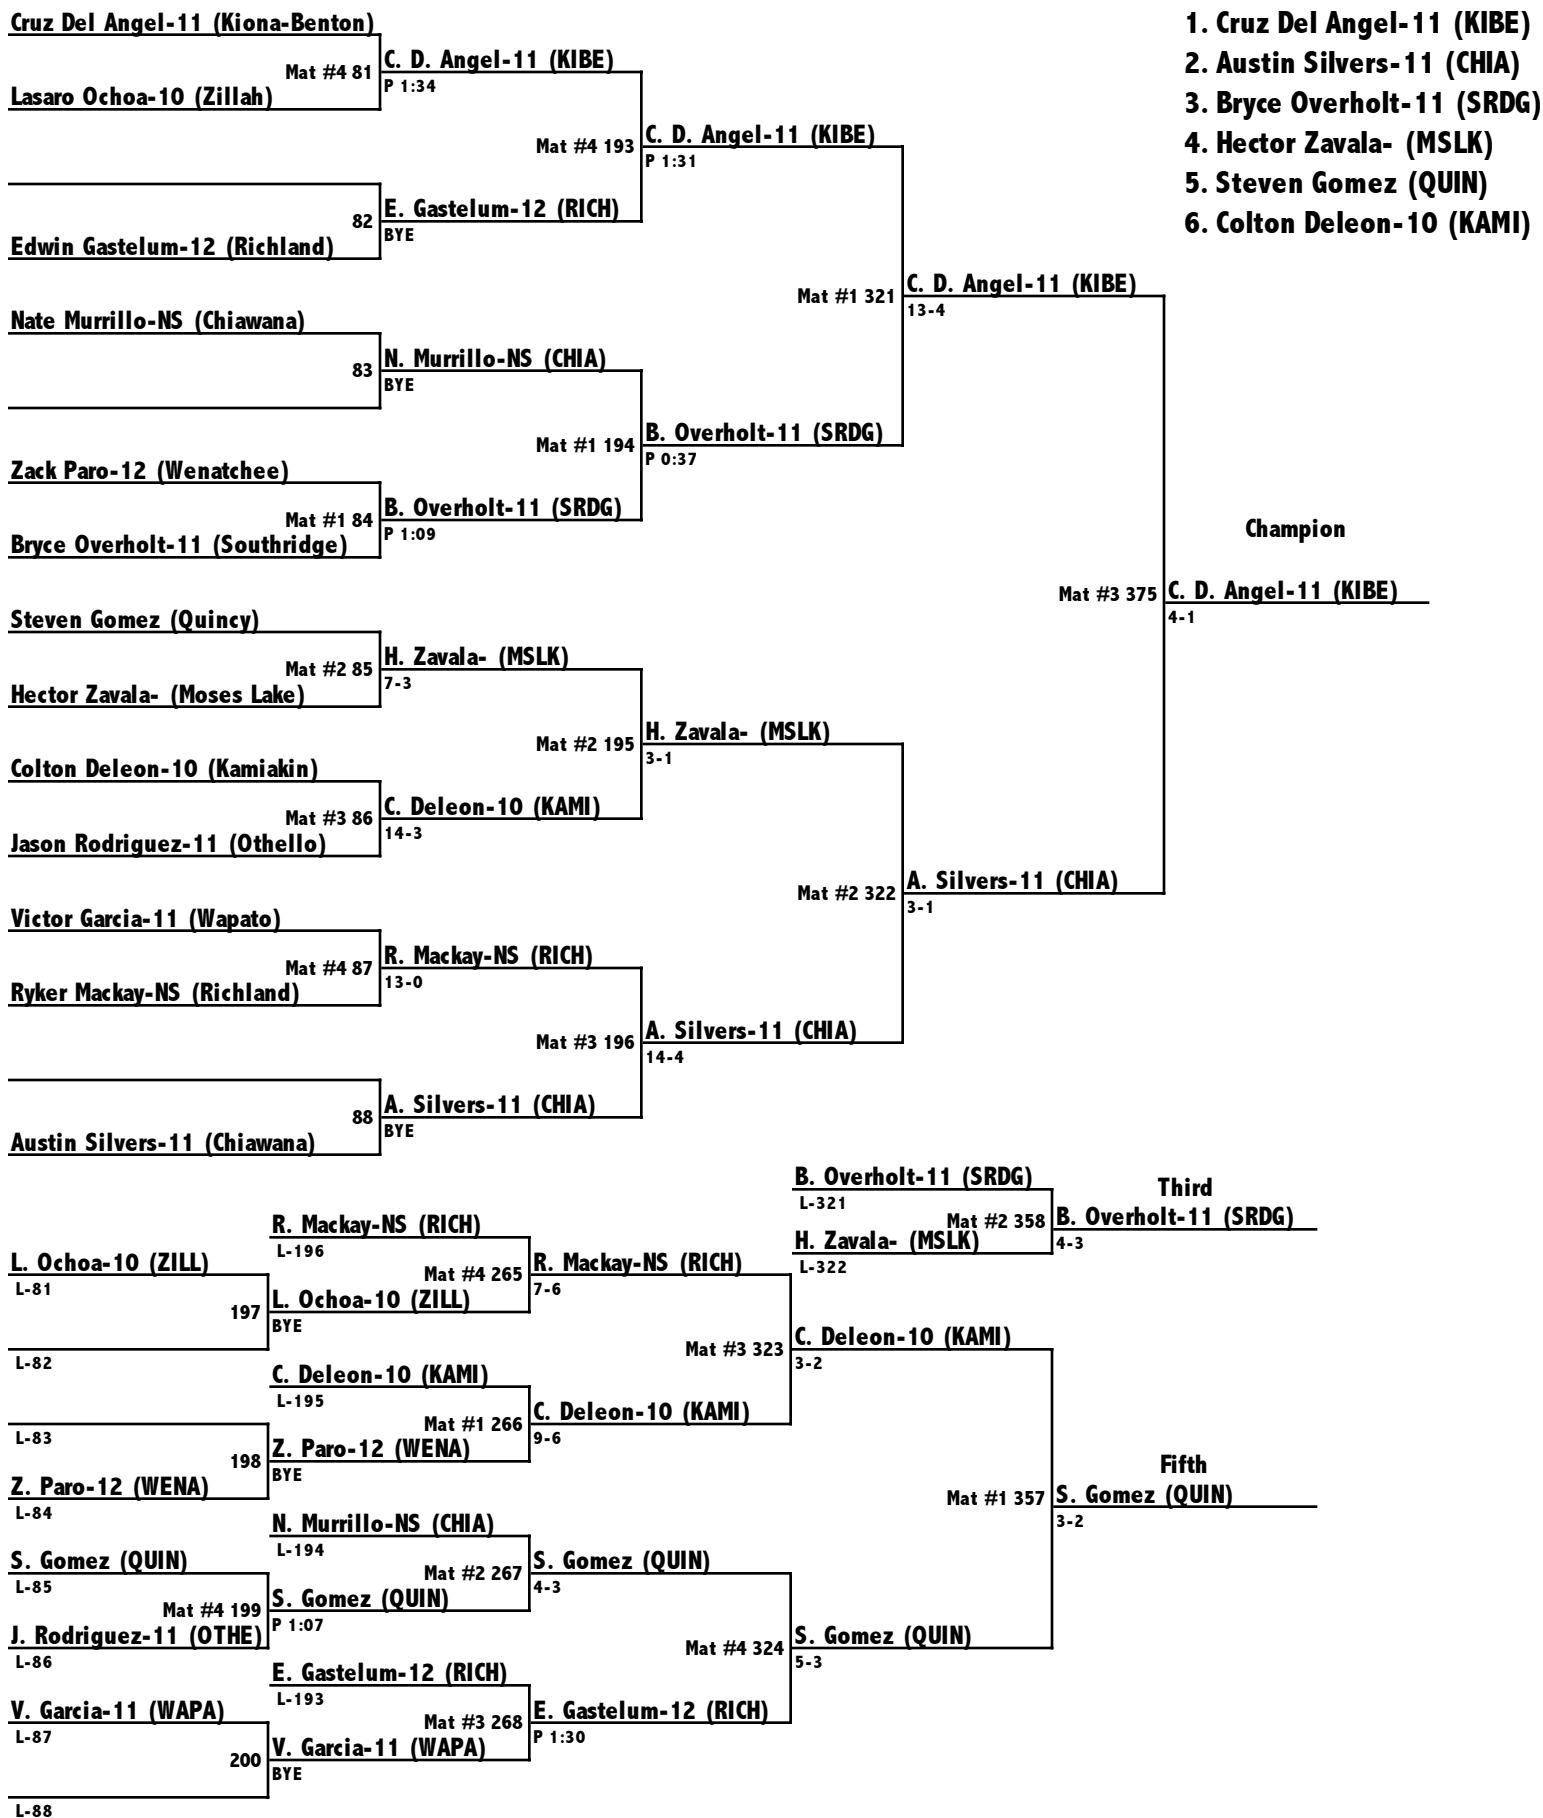

2012 Bob Mars Tournament-12 / 106

2012 Bob Mars Tournament-12 / 113

2012 Bob Mars Tournament-12 / 120

2012 Bob Mars Tournament-12 / 126

2012 Bob Mars Tournament-12 / 132

2012 Bob Mars Tournament-12 / 138

1. Harley Kolp-12 (KAMI)
2. Jessy Gonzalez-12 (ZILL)
3. Urbano Pina-NS (KAMI)
4. Martin Herrera-12 (RVSD)
5. Pryce Seely-11 (RICH)
6. Seth Matarazzo-12 (KIBE)

2012 Bob Mars Tournament-12 / 145

2012 Bob Mars Tournament-12 / 152

2012 Bob Mars Tournament-12 / 160

2012 Bob Mars Tournament-12 / 170

1. Cameron Simpson-12 (RICH)
2. Antonio Melendez-11 (QUIN)
3. Tanner Yeager-10 (PEND)
4. Tyler Vargas-NS (CHIA)
5. Jim Myers-12 (ZILL)
6. Joel Torres- (MSLK)

2012 Bob Mars Tournament-12 / 182

2012 Bob Mars Tournament-12 / 195

1. Kevin Del Angel-12 (SRDG)
2. Todd Riley-11 (KIBE)
3. Zane Henderson-12 (WAWA)
4. Luis Ochoa-12 (ZILL)
5. Daniel Puerta-12 (RVSD)
6. Bernardo Castillo-10 (CHIA)