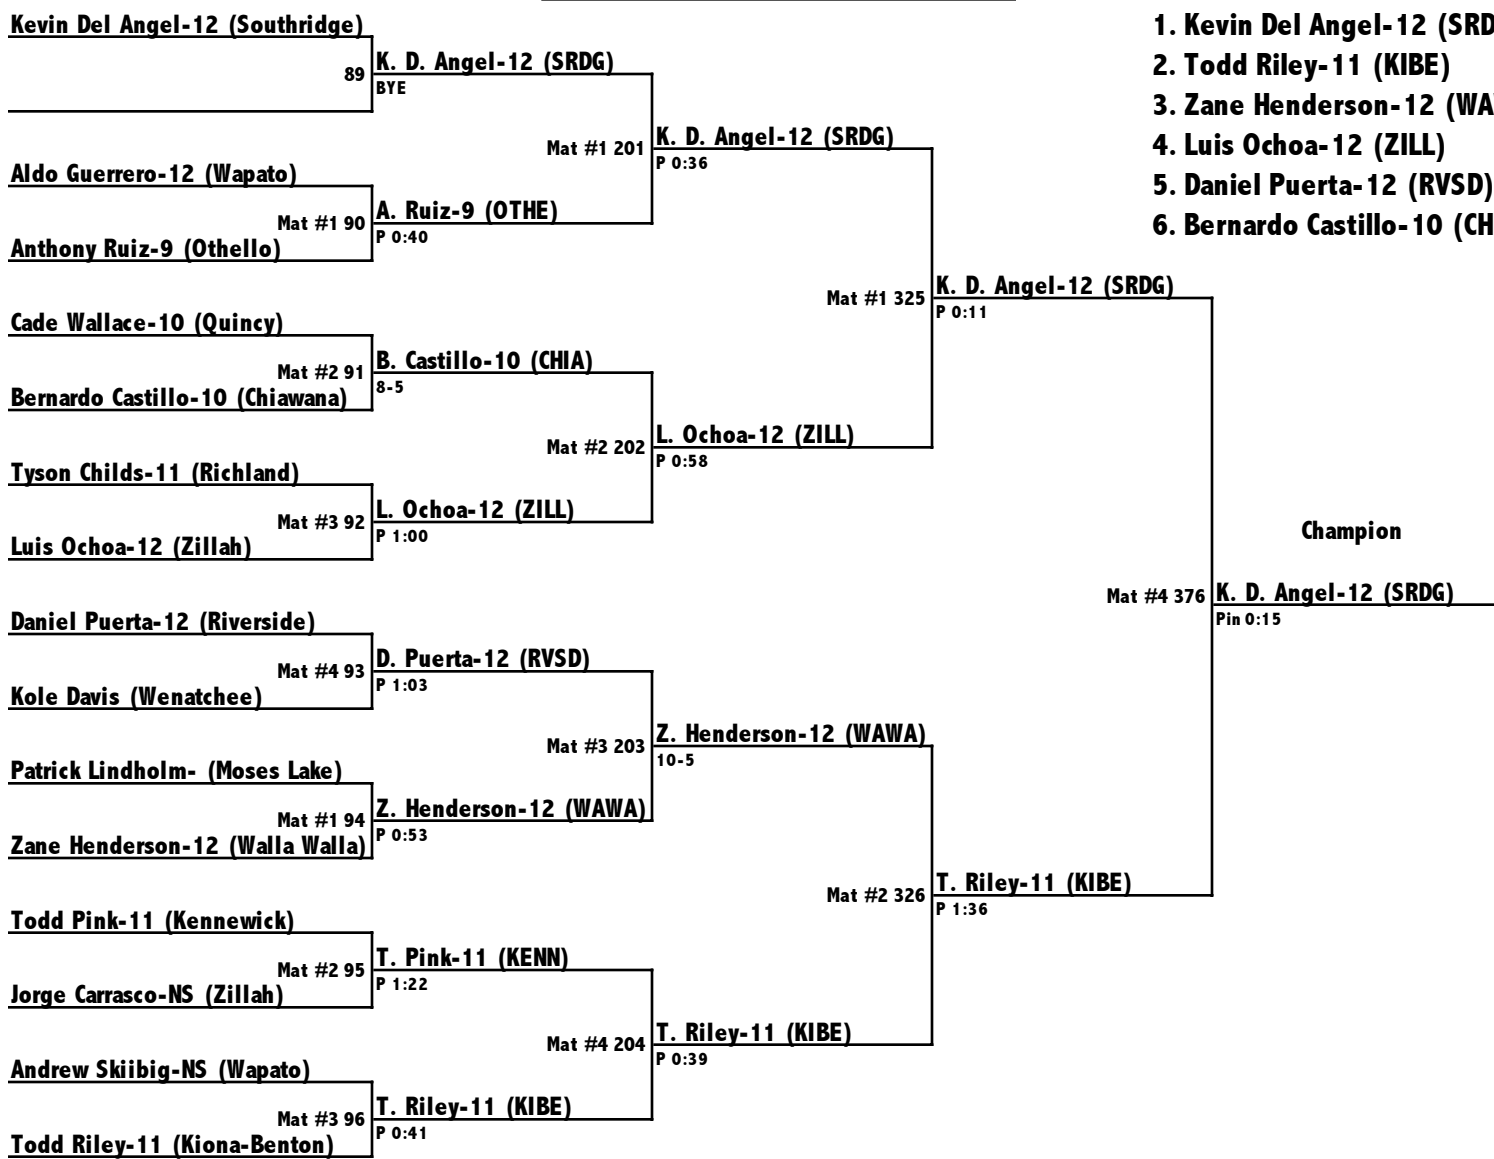

2012 Bob Mars Tournament-12 / 195

1. Kevin Del Angel-12 (SRDG)
2. Todd Riley-11 (KIBE)
3. Zane Henderson-12 (WAWA)
4. Luis Ochoa-12 (ZILL)
5. Daniel Puerta-12 (RVSD)
6. Bernardo Castillo-10 (CHIA)