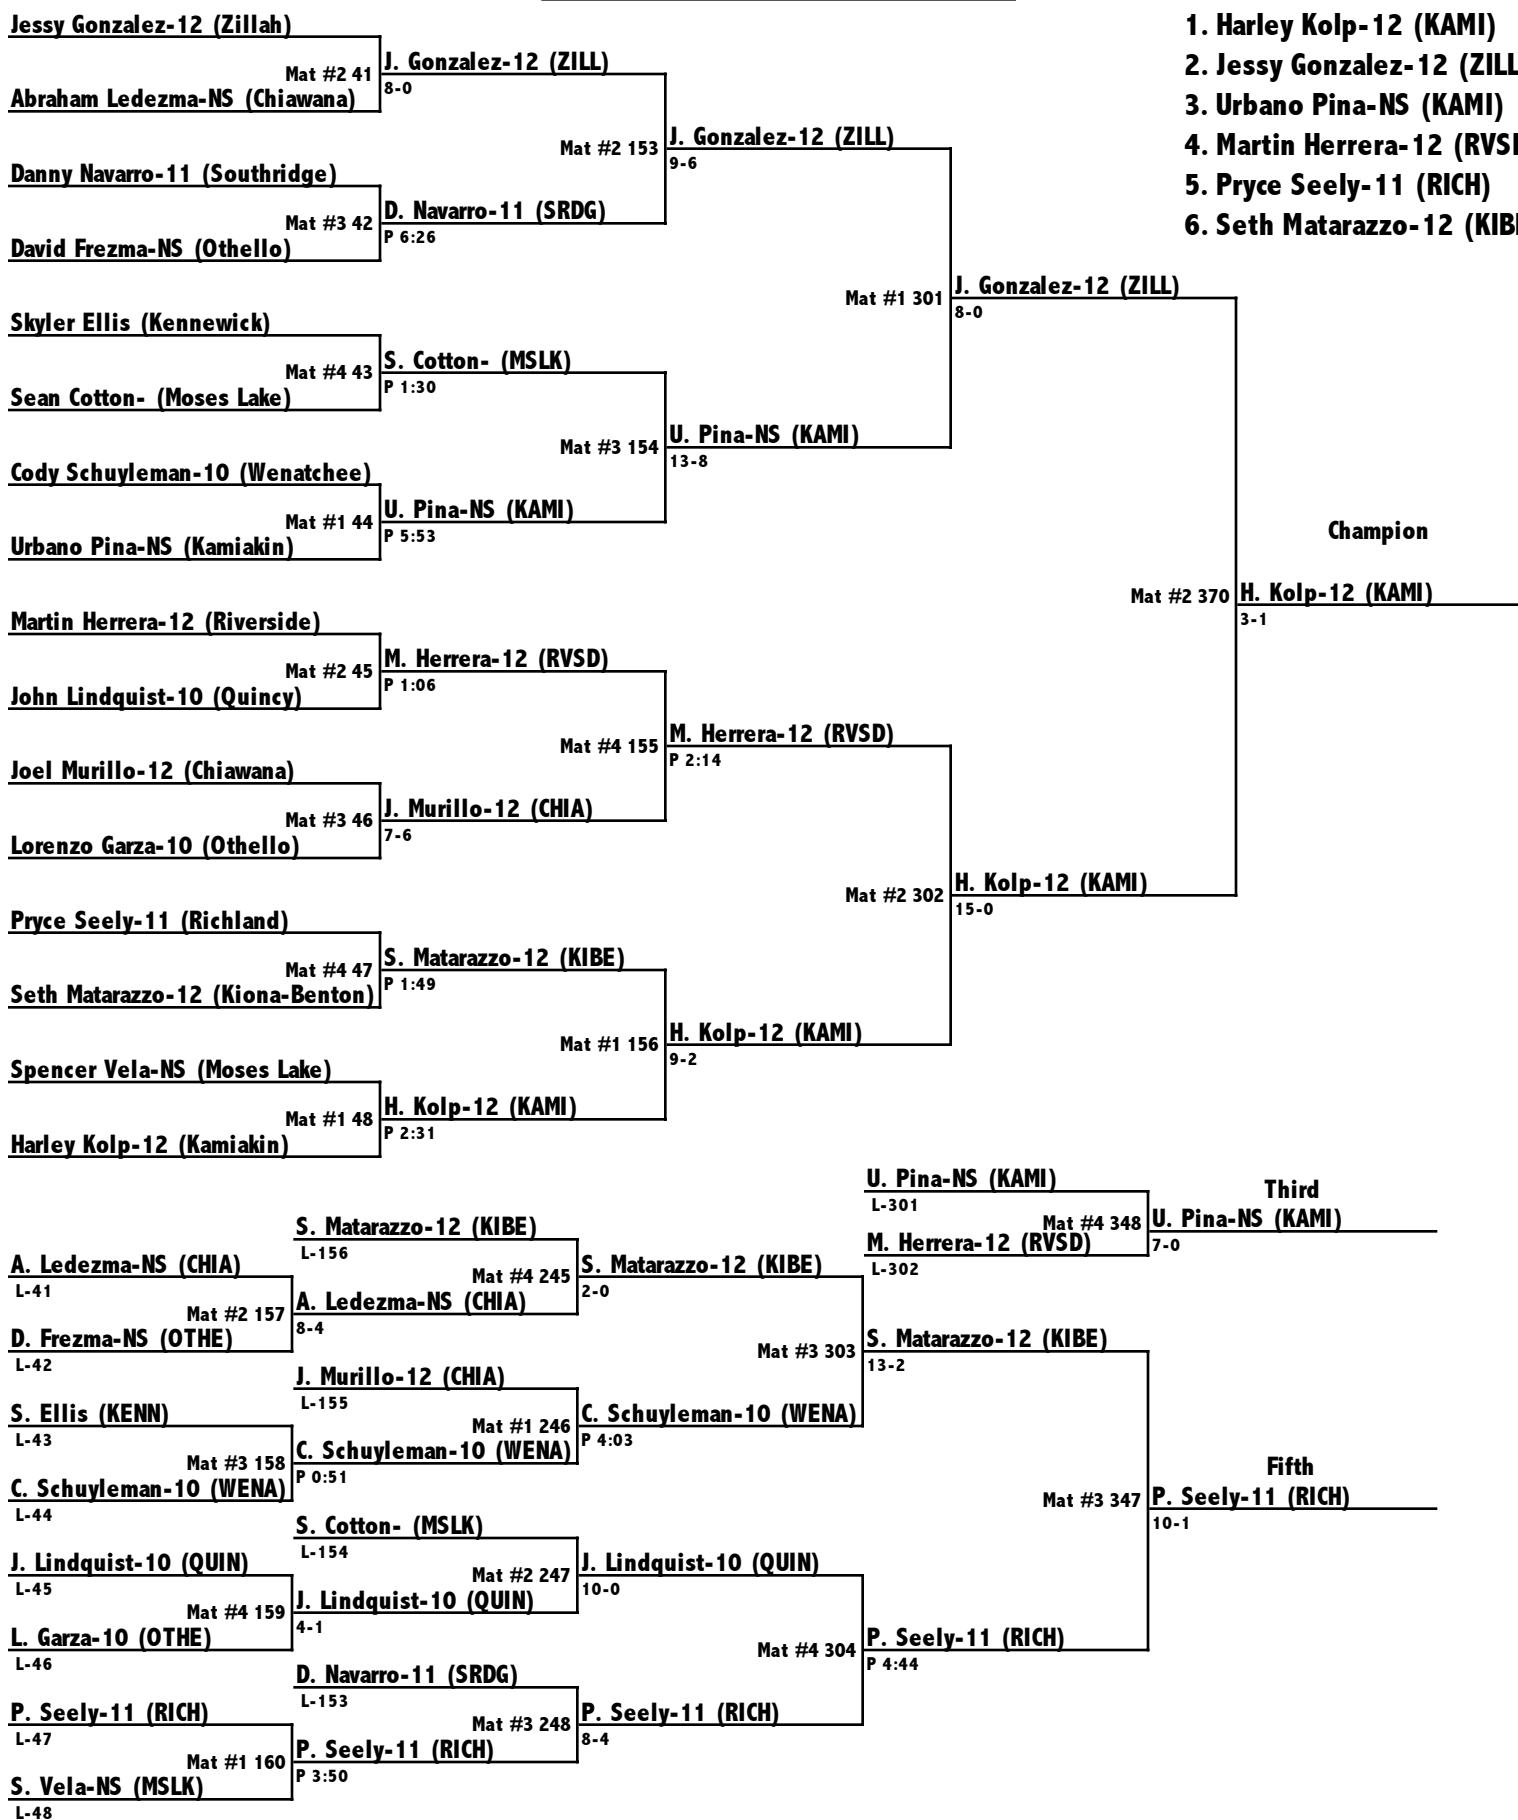

2012 Bob Mars Tournament-12 / 106

2012 Bob Mars Tournament-12 / 113

2012 Bob Mars Tournament-12 / 120

2012 Bob Mars Tournament-12 / 126

2012 Bob Mars Tournament-12 / 132

2012 Bob Mars Tournament-12 / 138

1. Harley Kolp-12 (KAMI)
2. Jessy Gonzalez-12 (ZILL)
3. Urbano Pina-NS (KAMI)
4. Martin Herrera-12 (RVSD)
5. Pryce Seely-11 (RICH)
6. Seth Matarazzo-12 (KIBE)