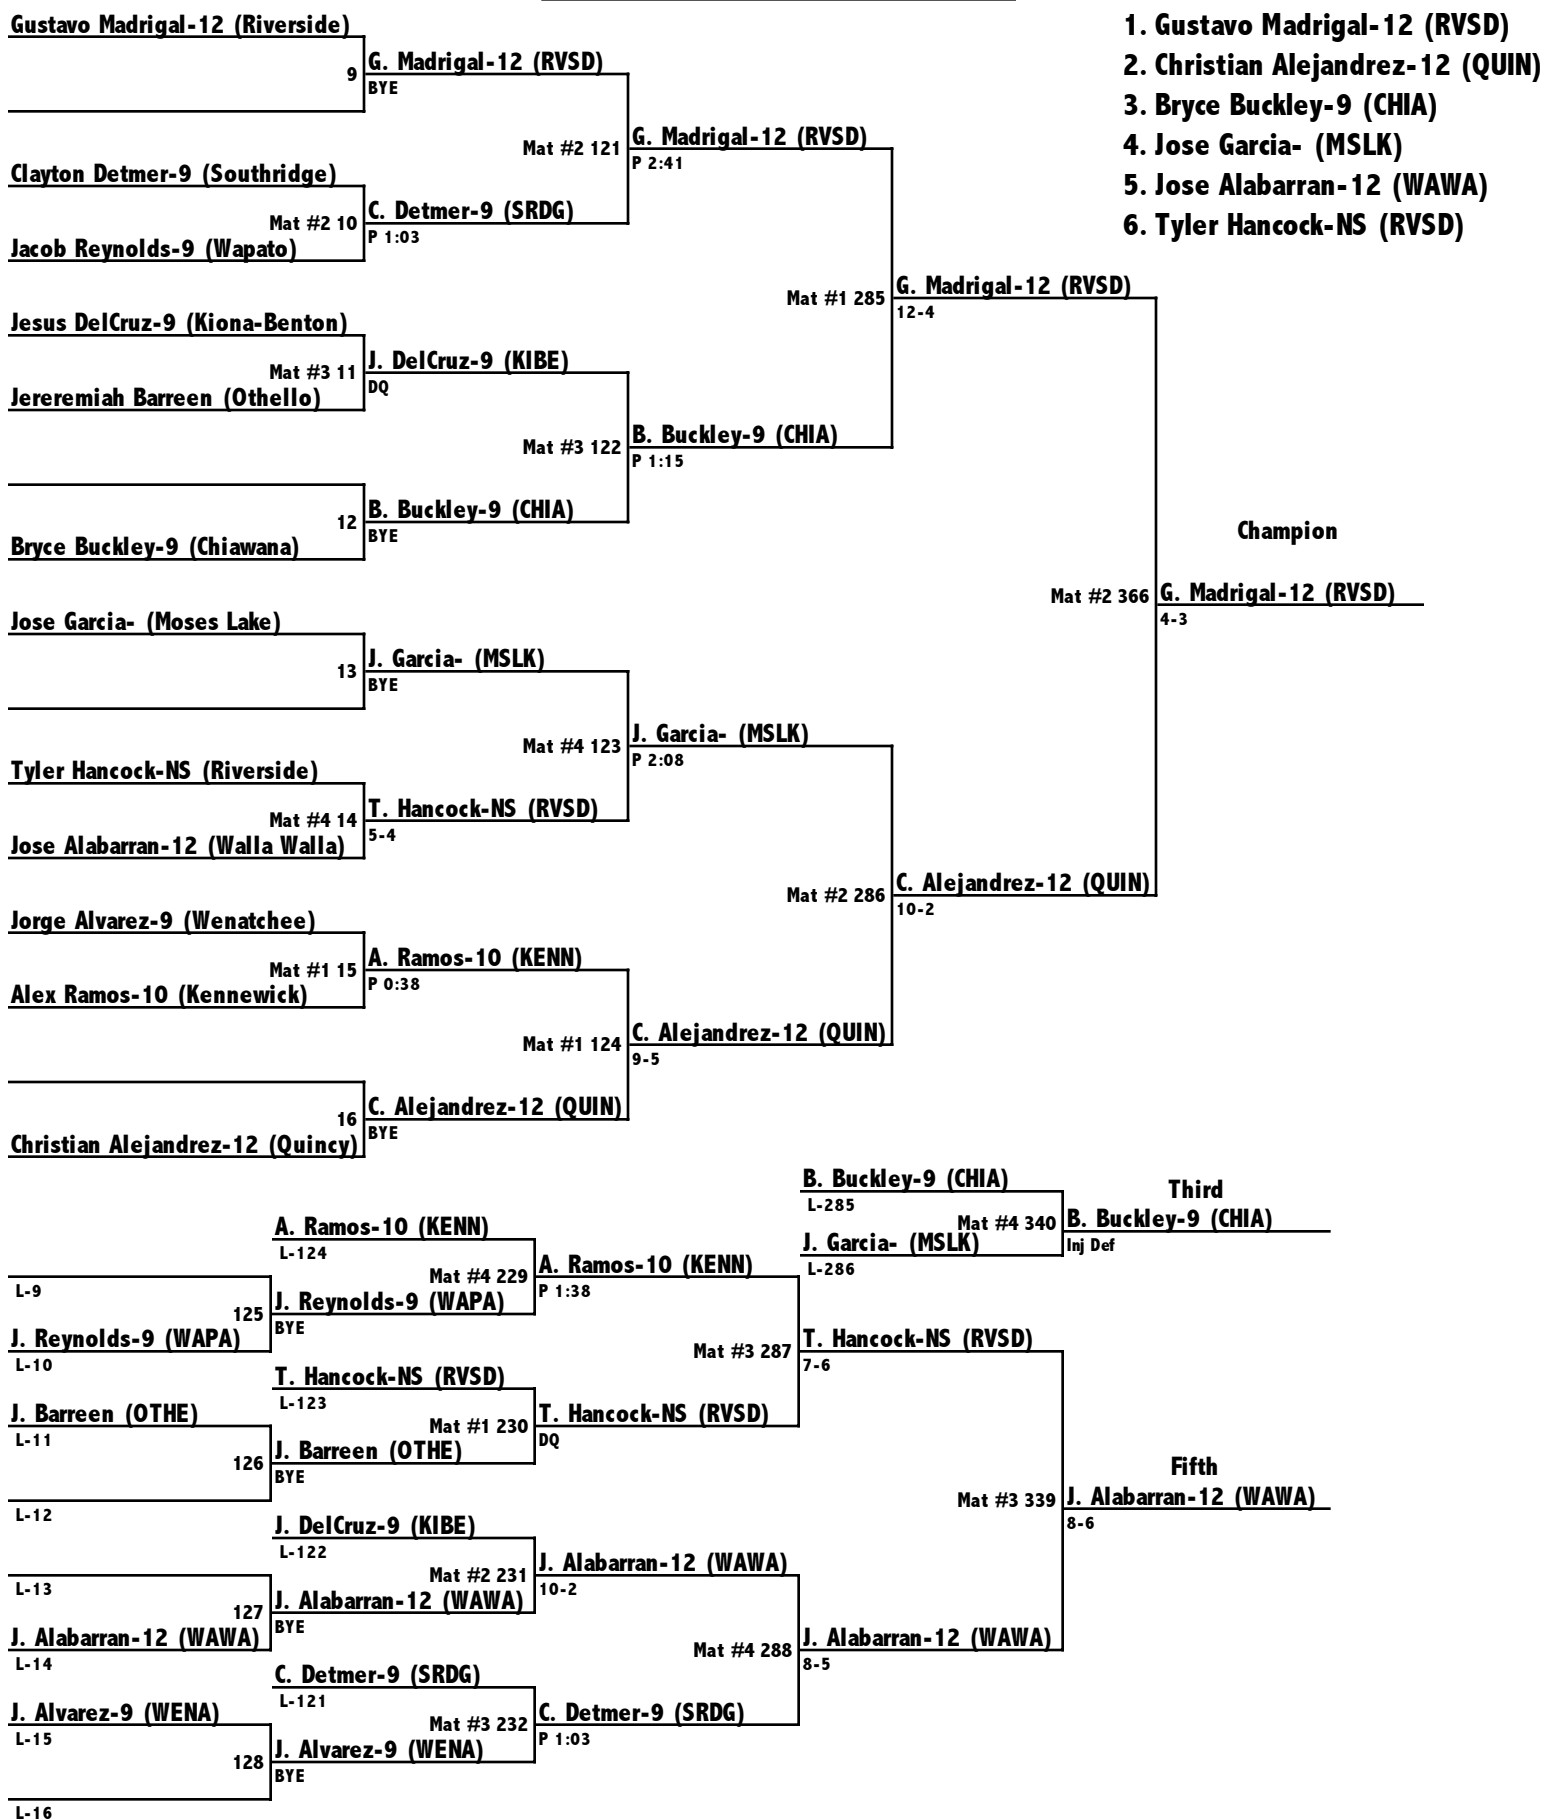

2012 Bob Mars Tournament-12 / 106

2012 Bob Mars Tournament-12 / 113

2012 Bob Mars Tournament-12 / 120

2012 Bob Mars Tournament-12 / 126

2012 Bob Mars Tournament-12 / 132

2012 Bob Mars Tournament-12 / 138

1. Harley Kolp-12 (KAMI)
2. Jessy Gonzalez-12 (ZILL)
3. Urbano Pina-NS (KAMI)
4. Martin Herrera-12 (RVSD)
5. Pryce Seely-11 (RICH)
6. Seth Matarazzo-12 (KIBE)