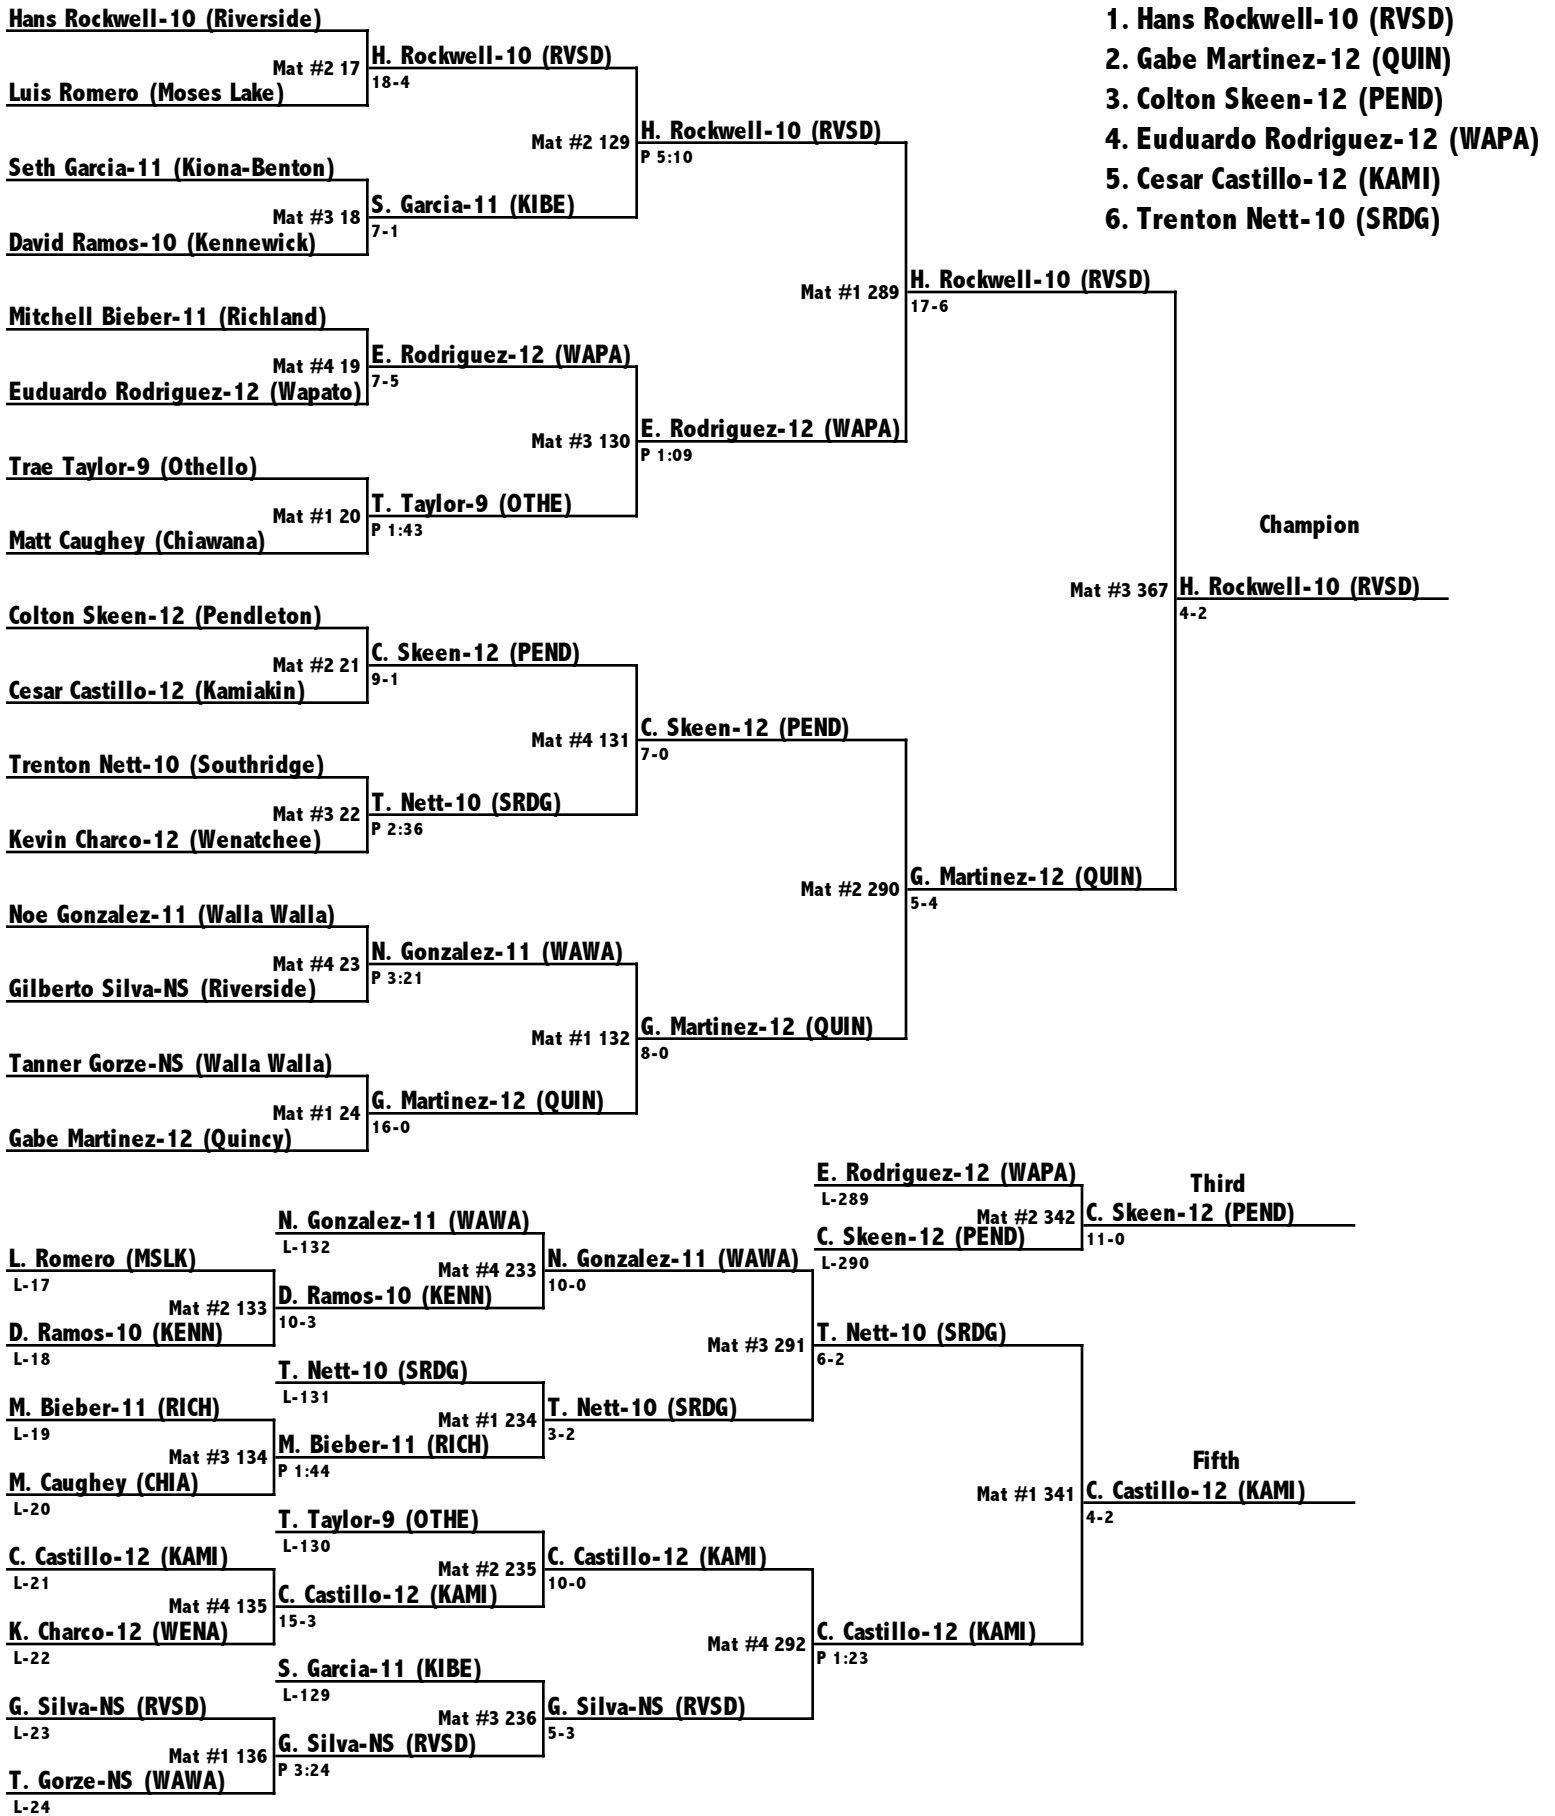

2012 Bob Mars Tournament-12 / 106

2012 Bob Mars Tournament-12 / 113

2012 Bob Mars Tournament-12 / 120

2012 Bob Mars Tournament-12 / 126

2012 Bob Mars Tournament-12 / 132

2012 Bob Mars Tournament-12 / 138

1. Harley Kolp-12 (KAMI)
2. Jessy Gonzalez-12 (ZILL)
3. Urbano Pina-NS (KAMI)
4. Martin Herrera-12 (RVSD)
5. Pryce Seely-11 (RICH)
6. Seth Matarazzo-12 (KIBE)