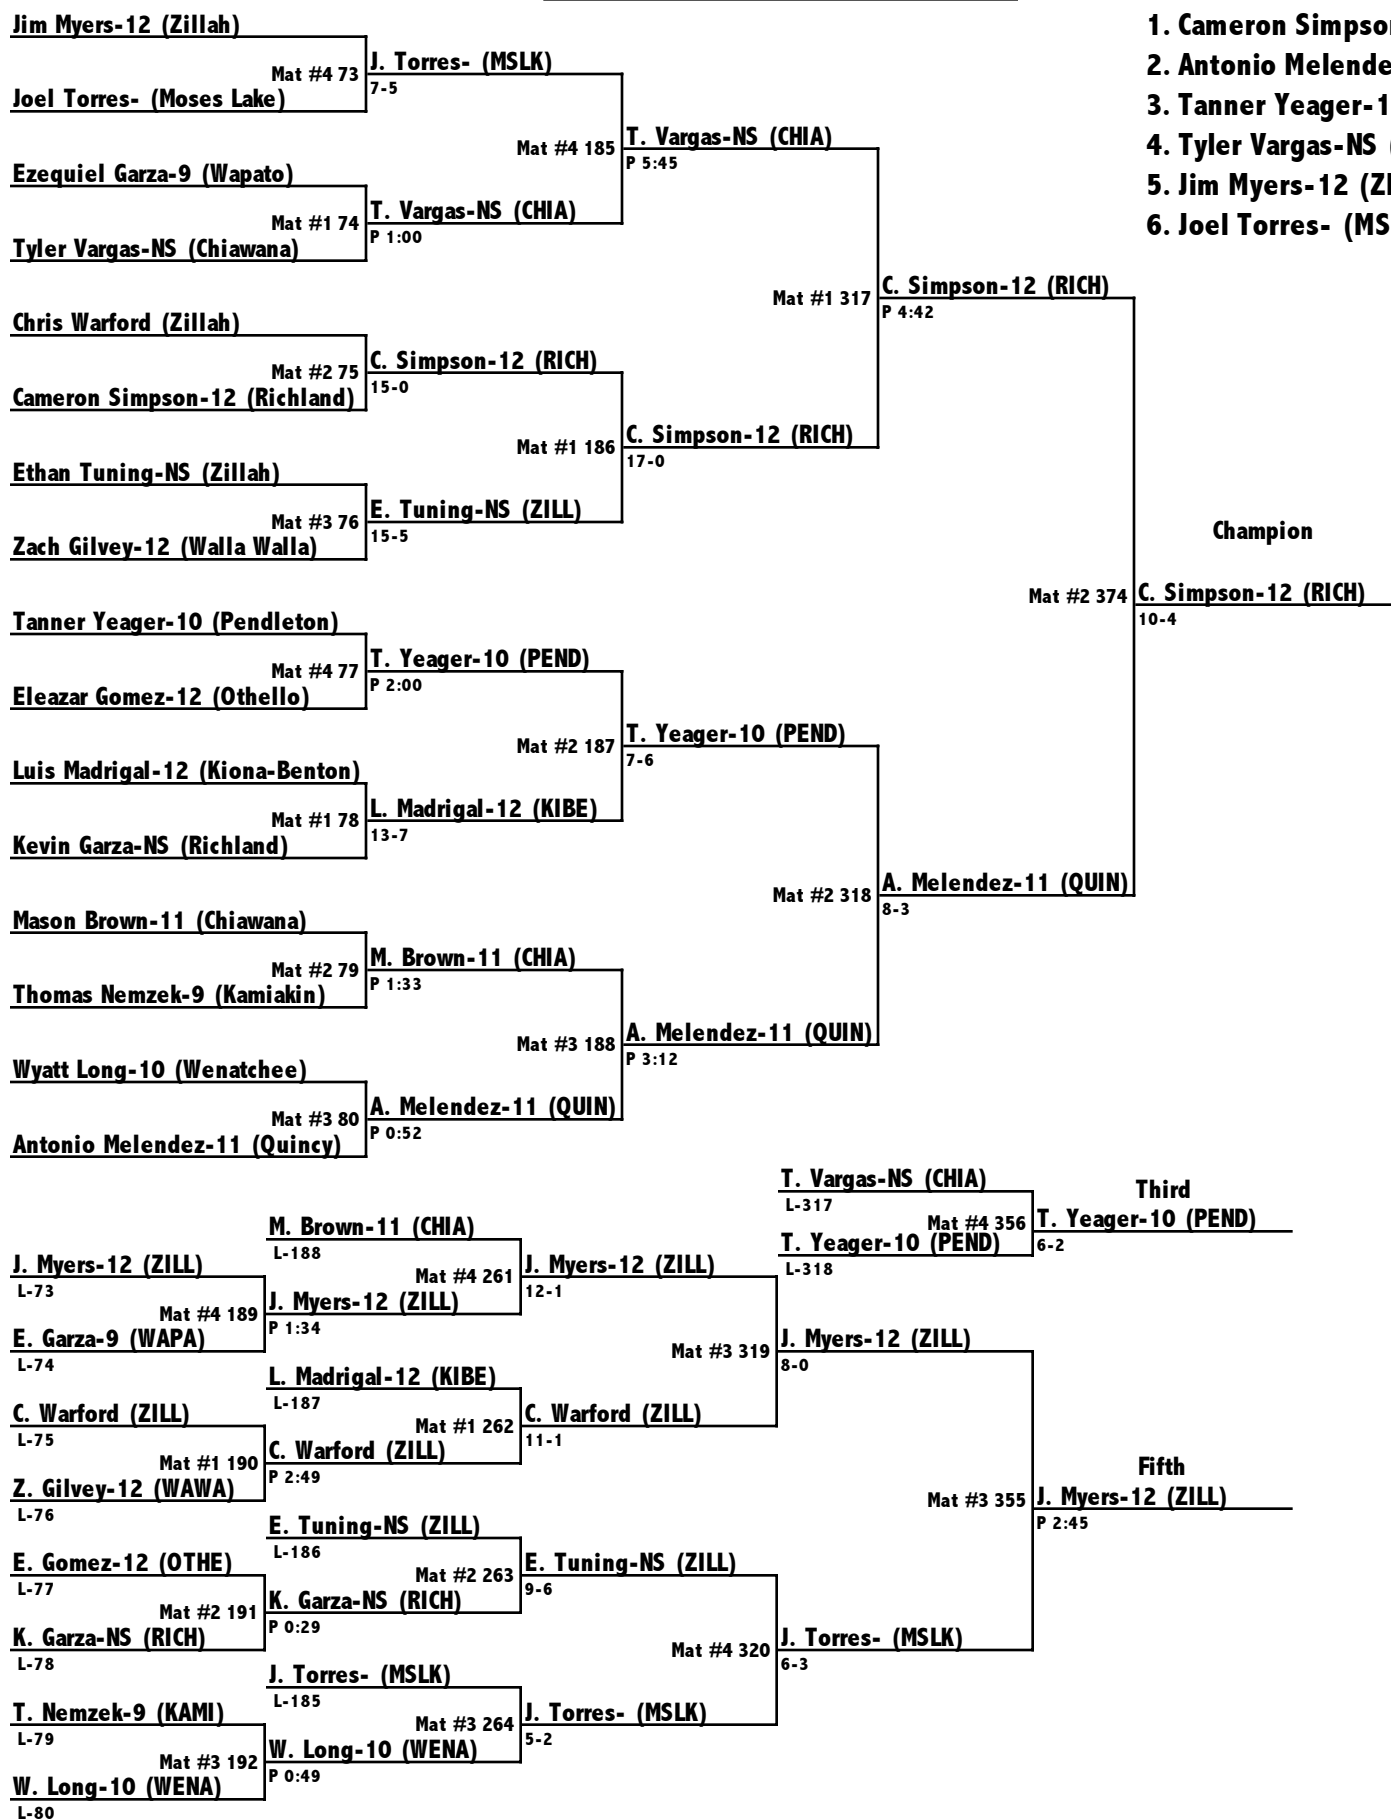

2012 Bob Mars Tournament-12 / 106

2012 Bob Mars Tournament-12 / 113

2012 Bob Mars Tournament-12 / 120

2012 Bob Mars Tournament-12 / 126

2012 Bob Mars Tournament-12 / 132

2012 Bob Mars Tournament-12 / 138

1. Harley Kolp-12 (KAMI)
2. Jessy Gonzalez-12 (ZILL)
3. Urbano Pina-NS (KAMI)
4. Martin Herrera-12 (RVSD)
5. Pryce Seely-11 (RICH)
6. Seth Matarazzo-12 (KIBE)

2012 Bob Mars Tournament-12 / 145

2012 Bob Mars Tournament-12 / 152

2012 Bob Mars Tournament-12 / 160

2012 Bob Mars Tournament-12 / 170

1. Cameron Simpson-12 (RICH)
2. Antonio Melendez-11 (QUIN)
3. Tanner Yeager-10 (PEND)
4. Tyler Vargas-NS (CHIA)
5. Jim Myers-12 (ZILL)
6. Joel Torres- (MSLK)

2012 Bob Mars Tournament-12 / 182

2012 Bob Mars Tournament-12 / 195

1. Kevin Del Angel-12 (SRDG)
2. Todd Riley-11 (KIBE)
3. Zane Henderson-12 (WAWA)
4. Luis Ochoa-12 (ZILL)
5. Daniel Puerta-12 (RVSD)
6. Bernardo Castillo-10 (CHIA)