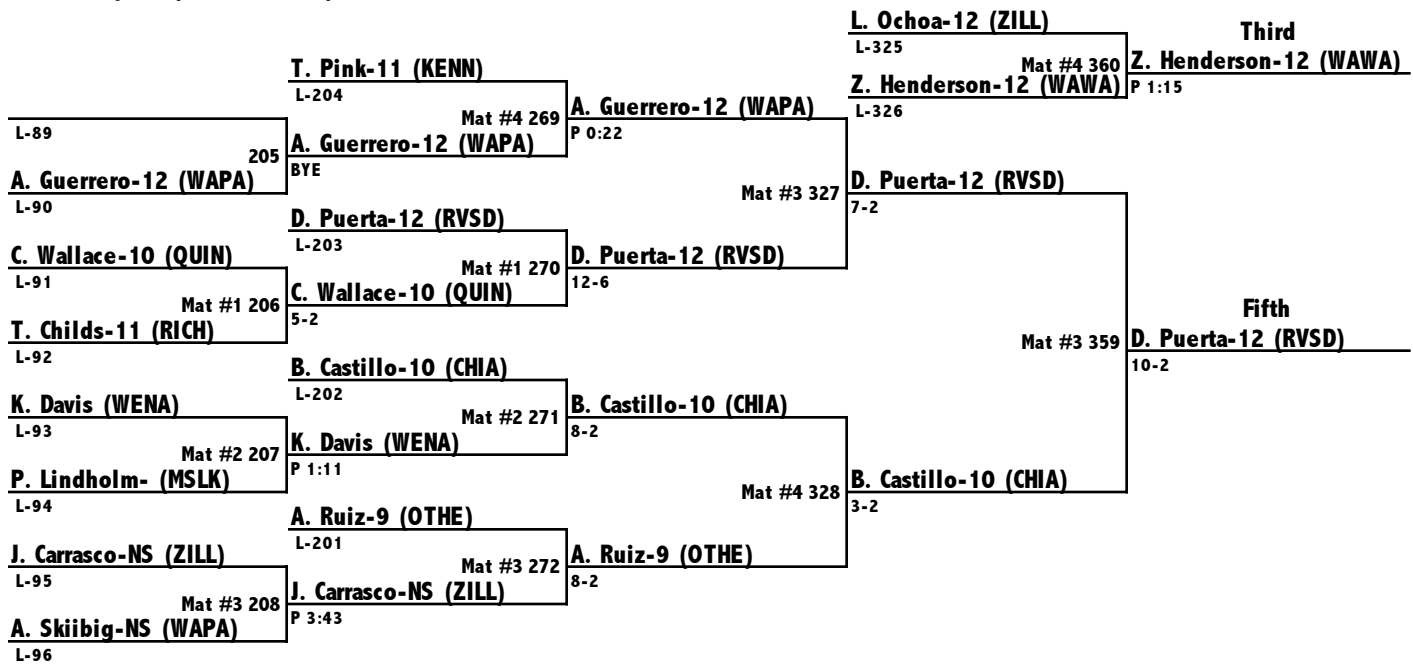

2012 Bob Mars Tournament-12 / 195

1. Kevin Del Angel-12 (SRDG)
2. Todd Riley-11 (KIBE)
3. Zane Henderson-12 (WAWA)
4. Luis Ochoa-12 (ZILL)
5. Daniel Puerta-12 (RVSD)
6. Bernardo Castillo-10 (CHIA)