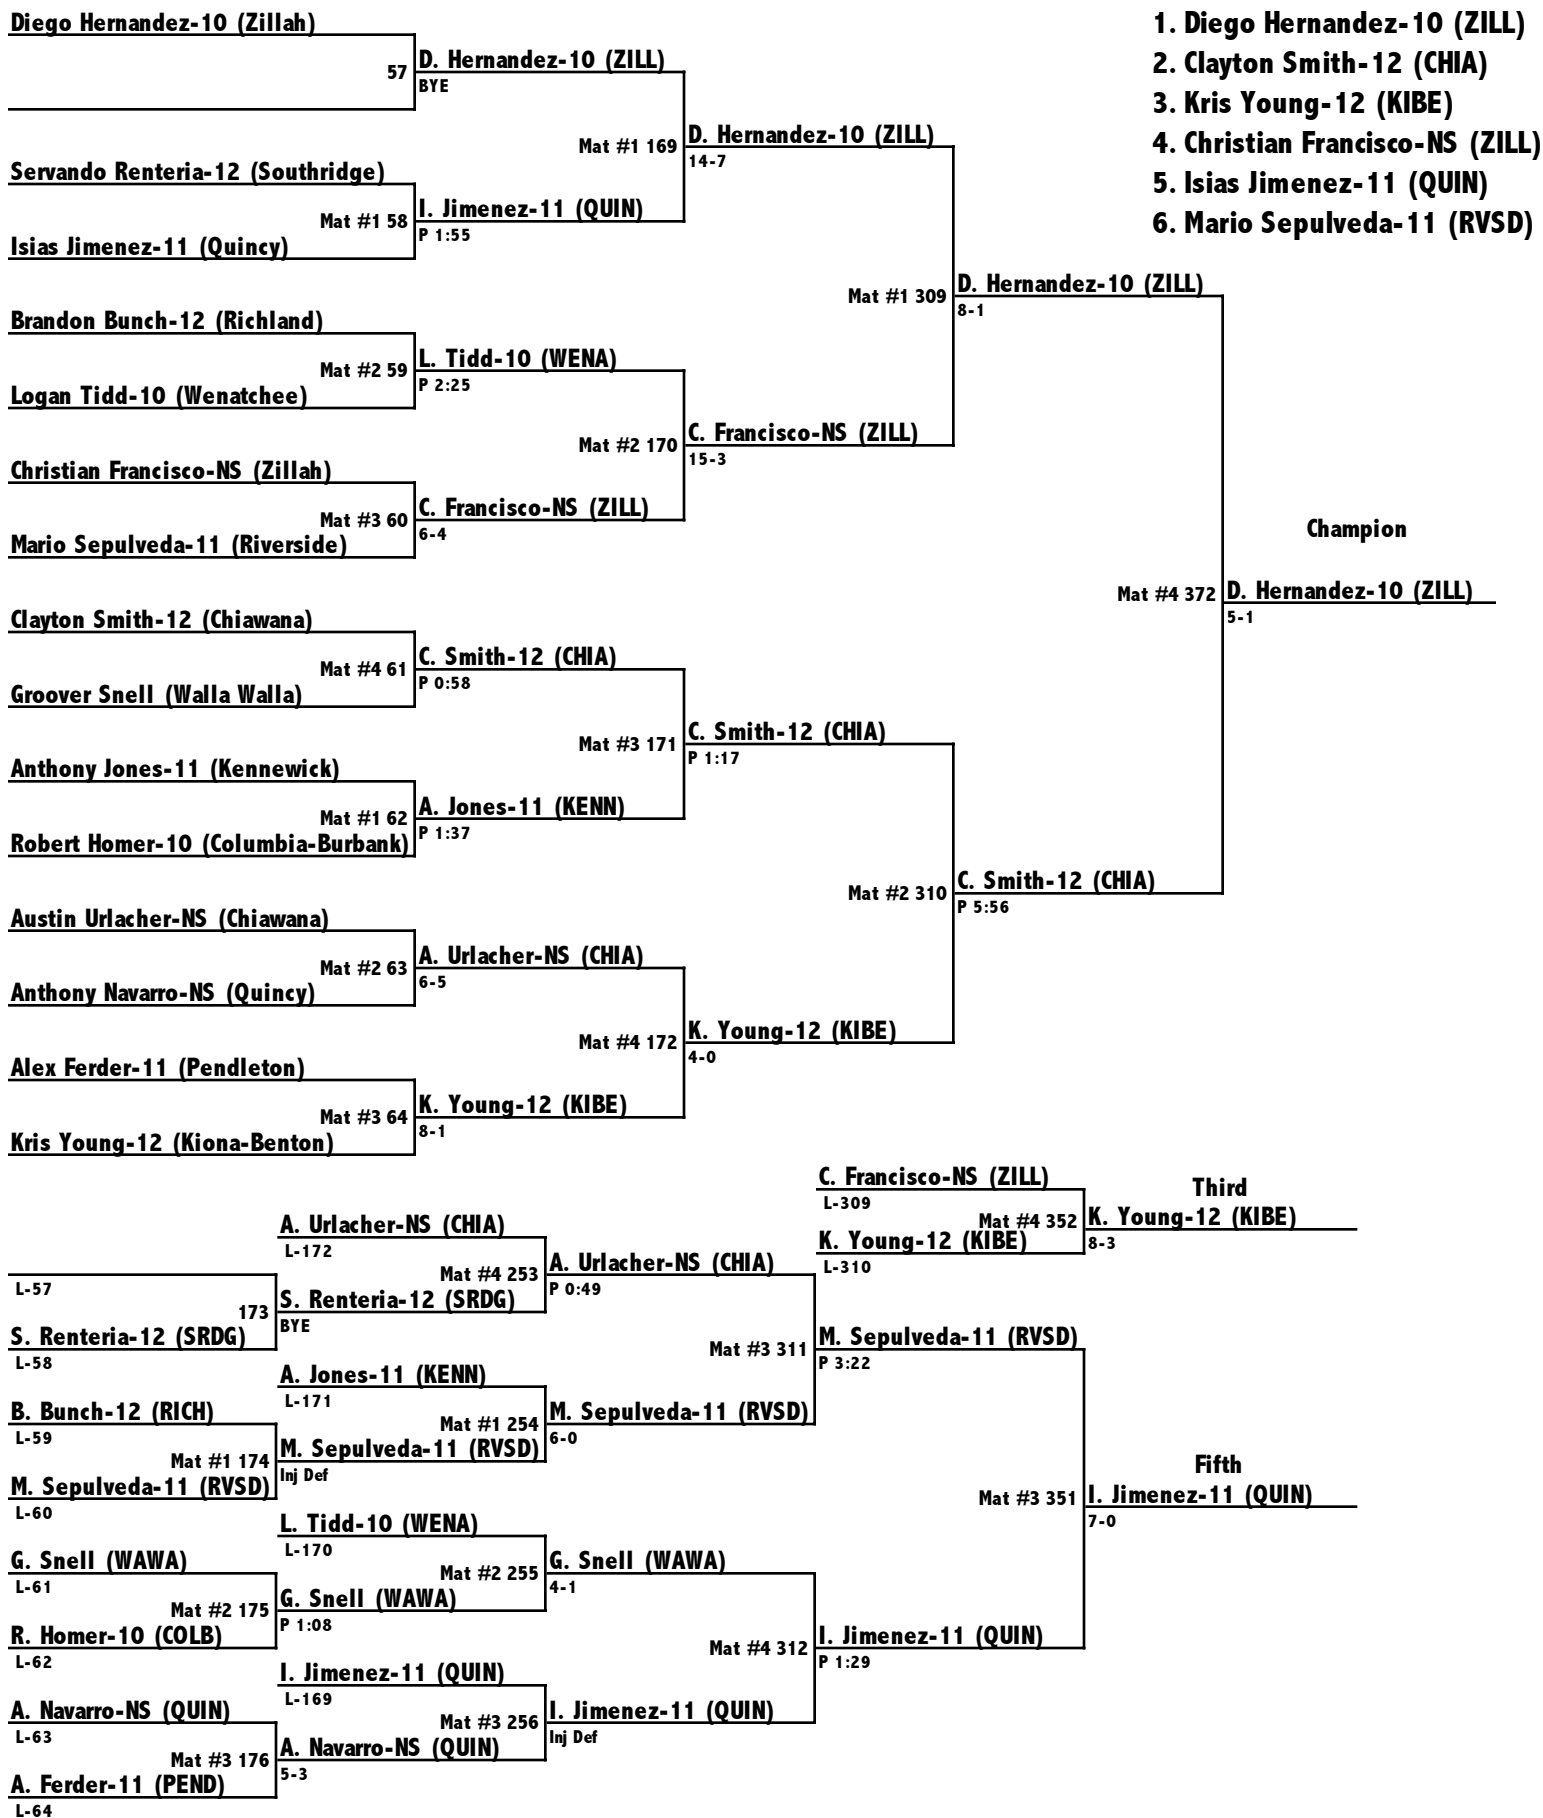

2012 Bob Mars Tournament-12 / 152