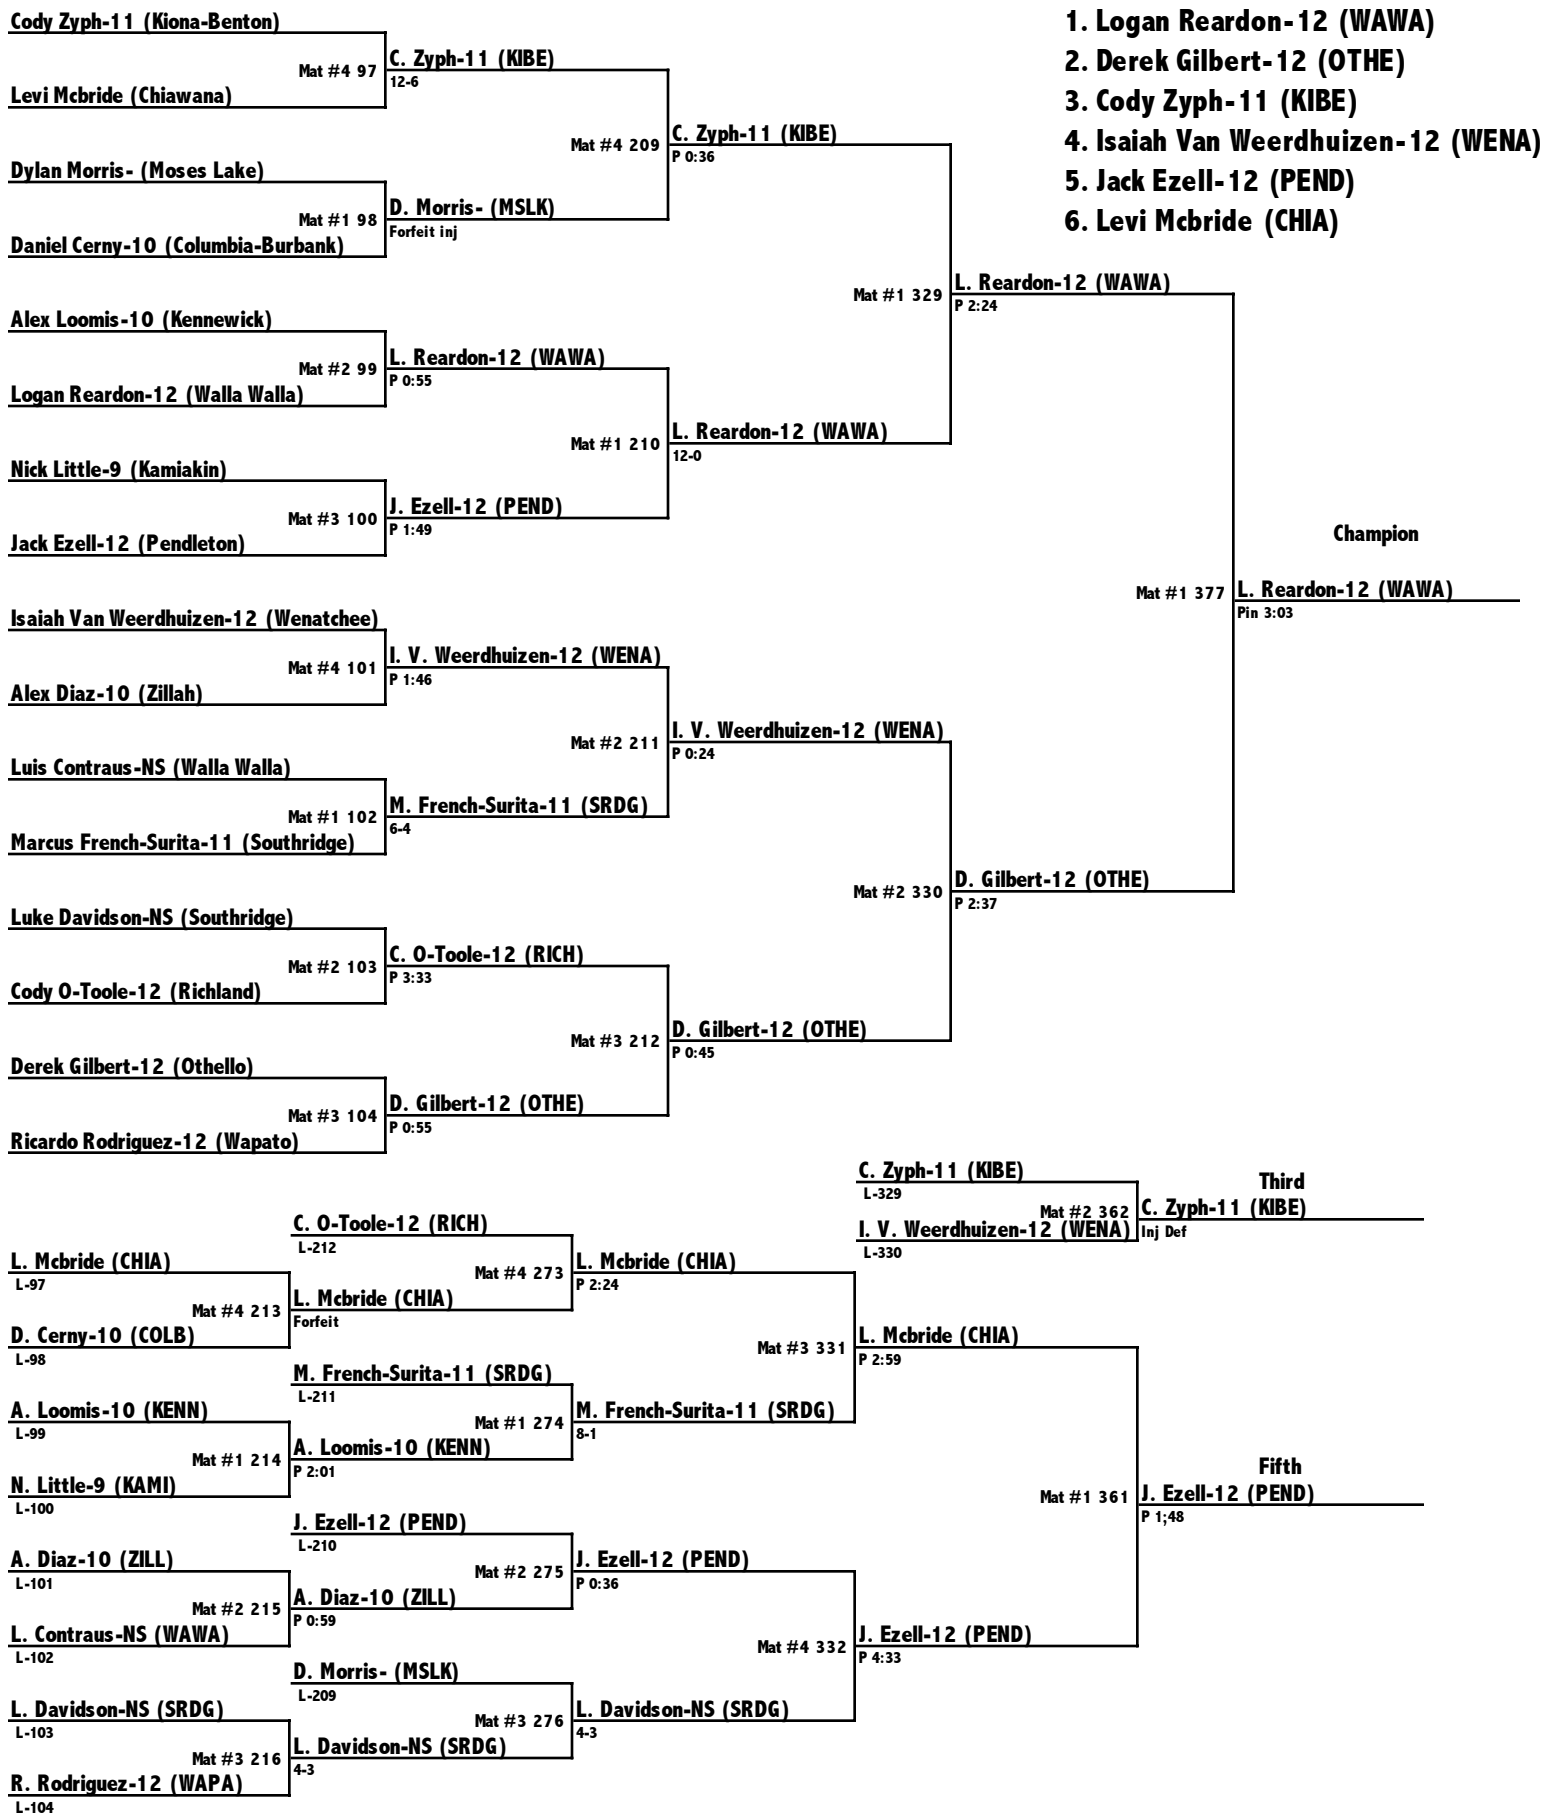

2012 Bob Mars Tournament-12 / 220