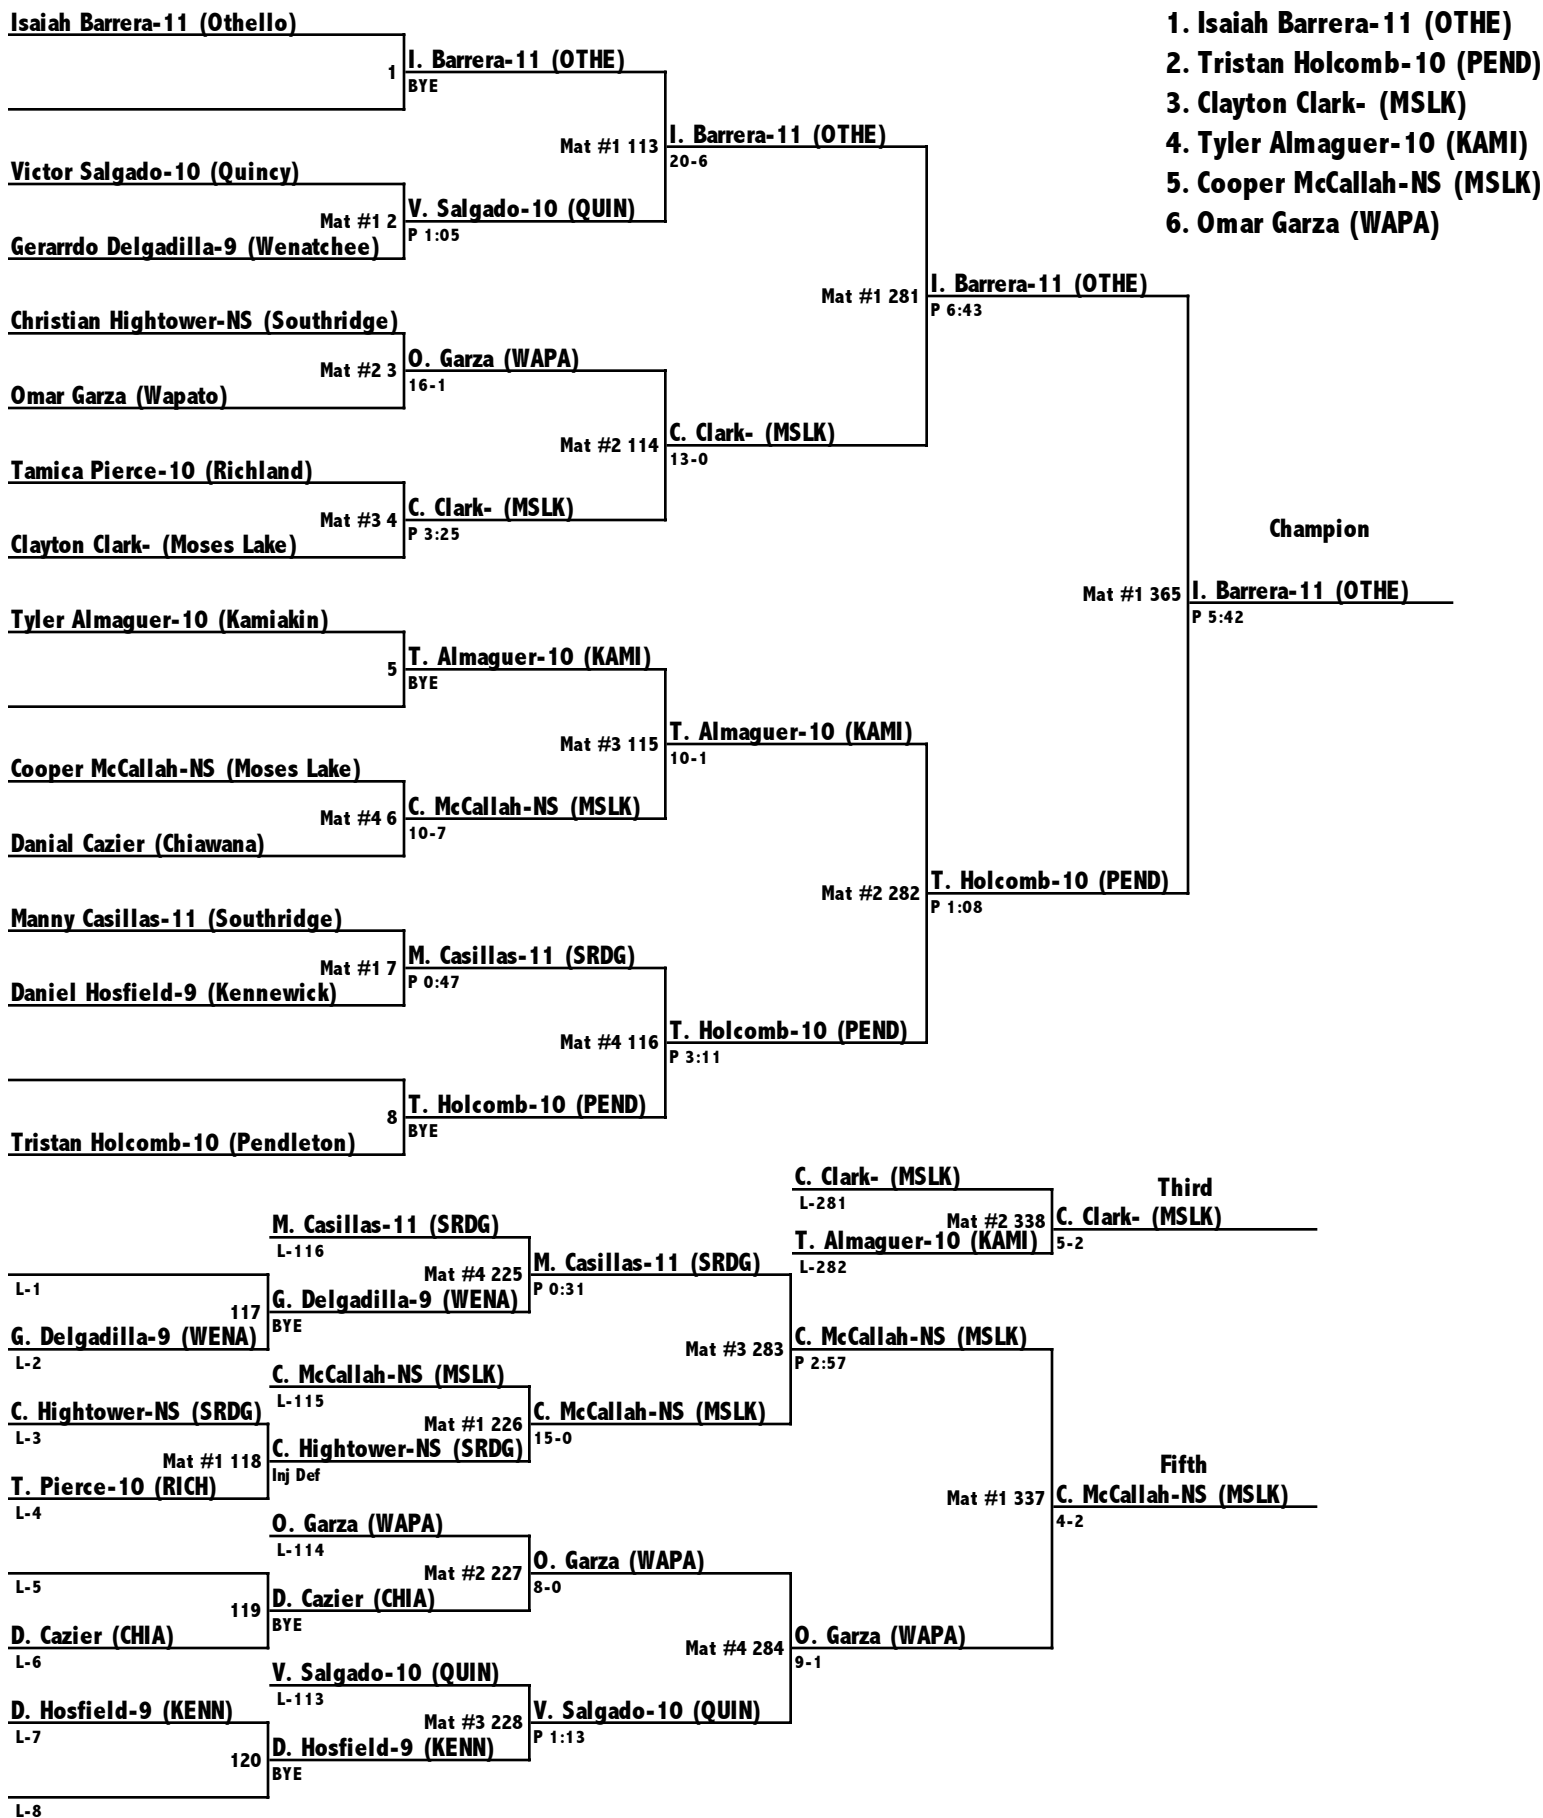

2012 Bob Mars Tournament-12 / 106

2012 Bob Mars Tournament-12 / 113

2012 Bob Mars Tournament-12 / 120

2012 Bob Mars Tournament-12 / 126

2012 Bob Mars Tournament-12 / 132

2012 Bob Mars Tournament-12 / 138

1. Harley Kolp-12 (KAMI)
2. Jessy Gonzalez-12 (ZILL)
3. Urbano Pina-NS (KAMI)
4. Martin Herrera-12 (RVSD)
5. Pryce Seely-11 (RICH)
6. Seth Matarazzo-12 (KIBE)