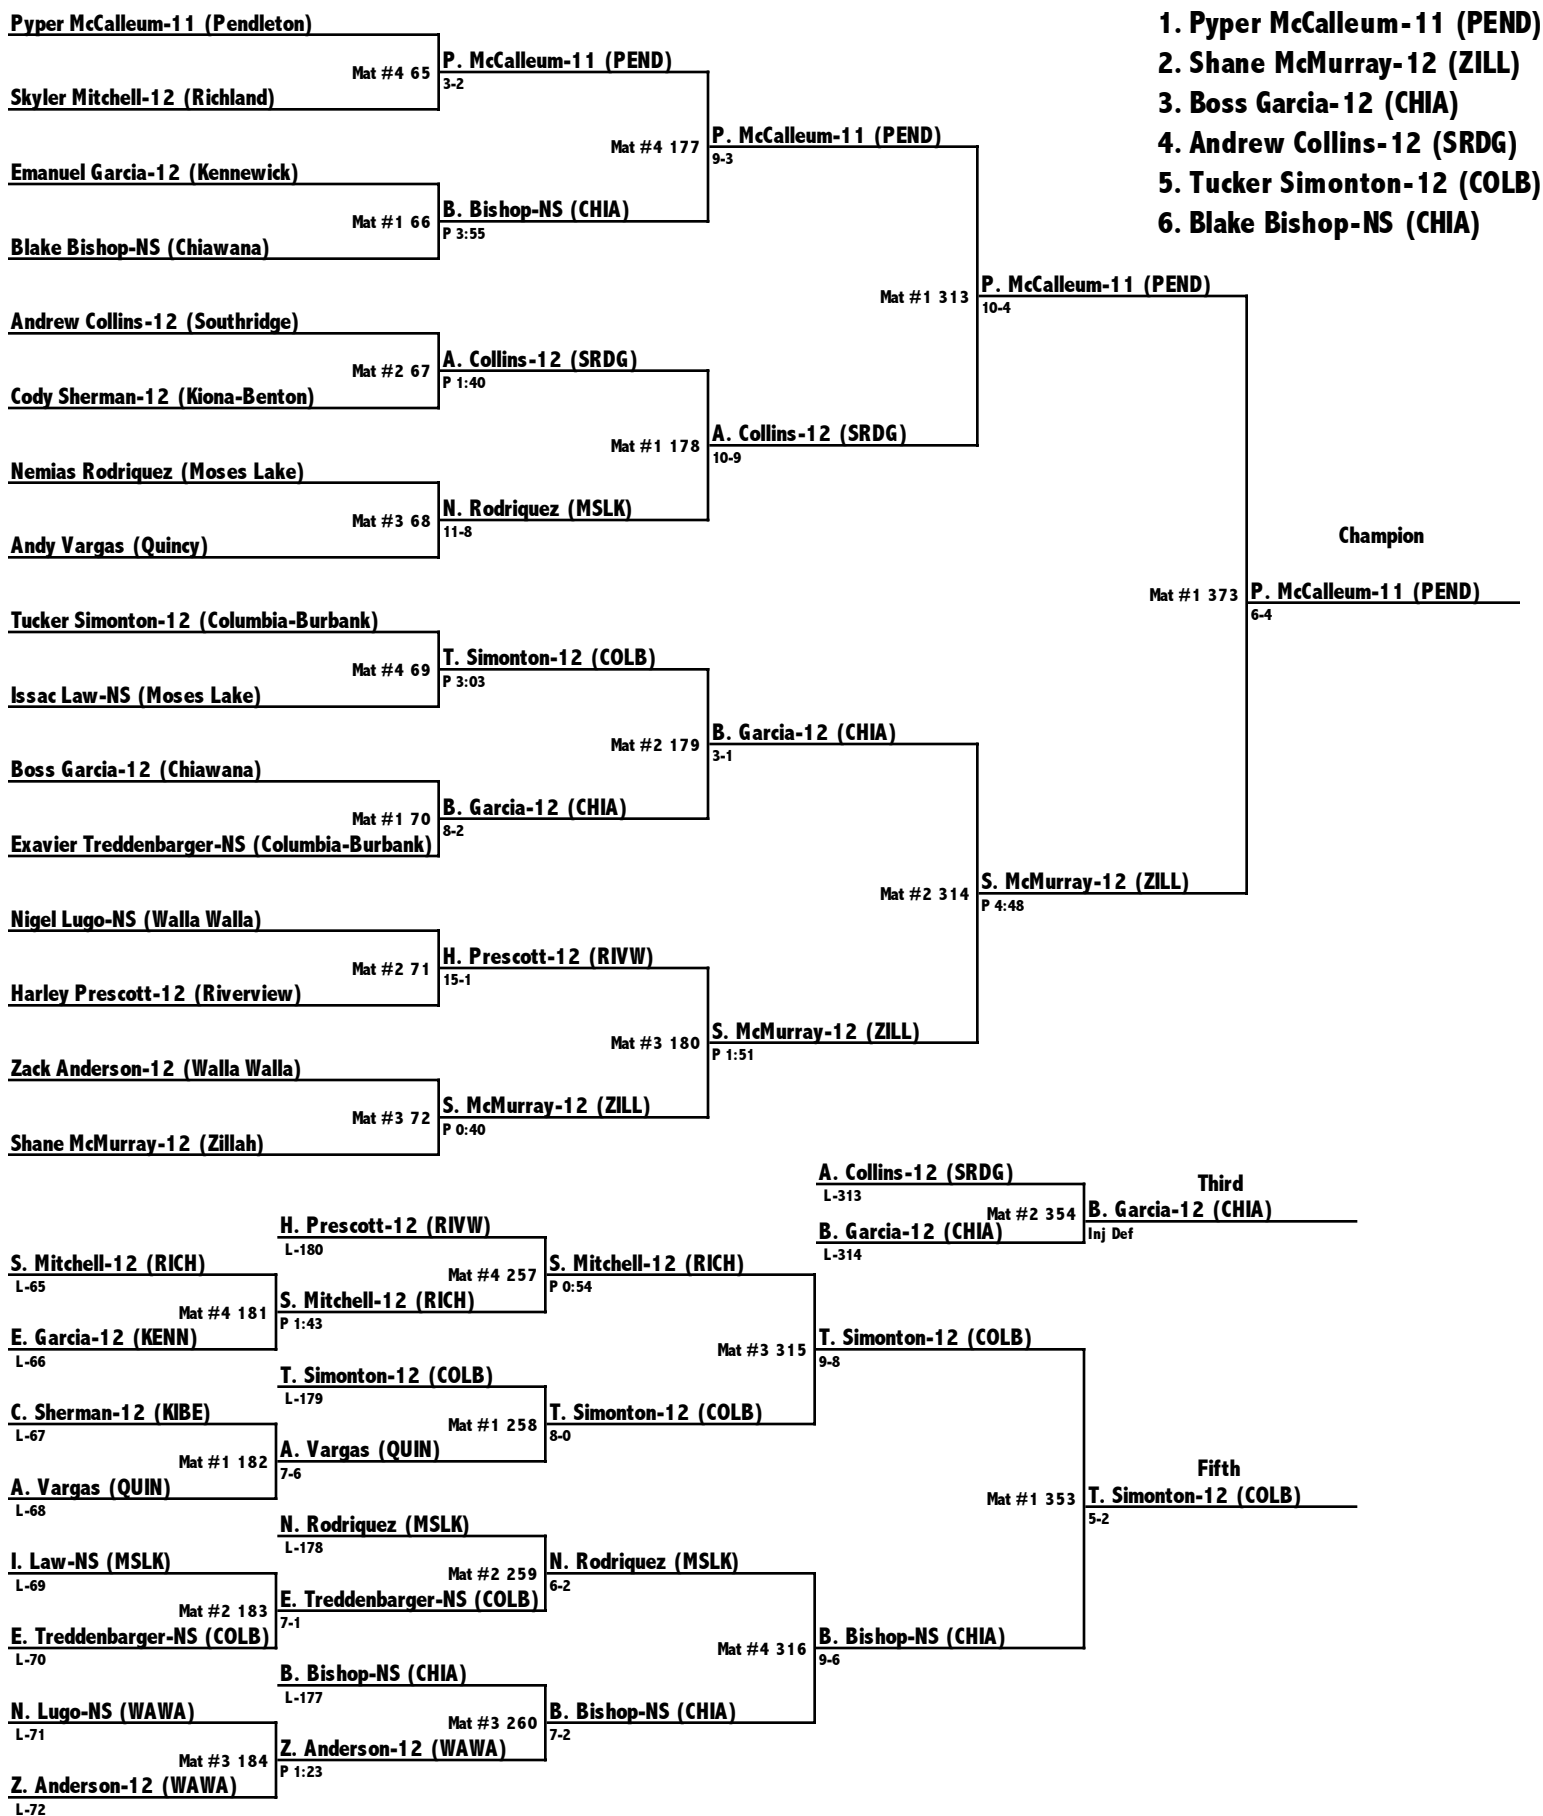

2012 Bob Mars Tournament-12 / 160