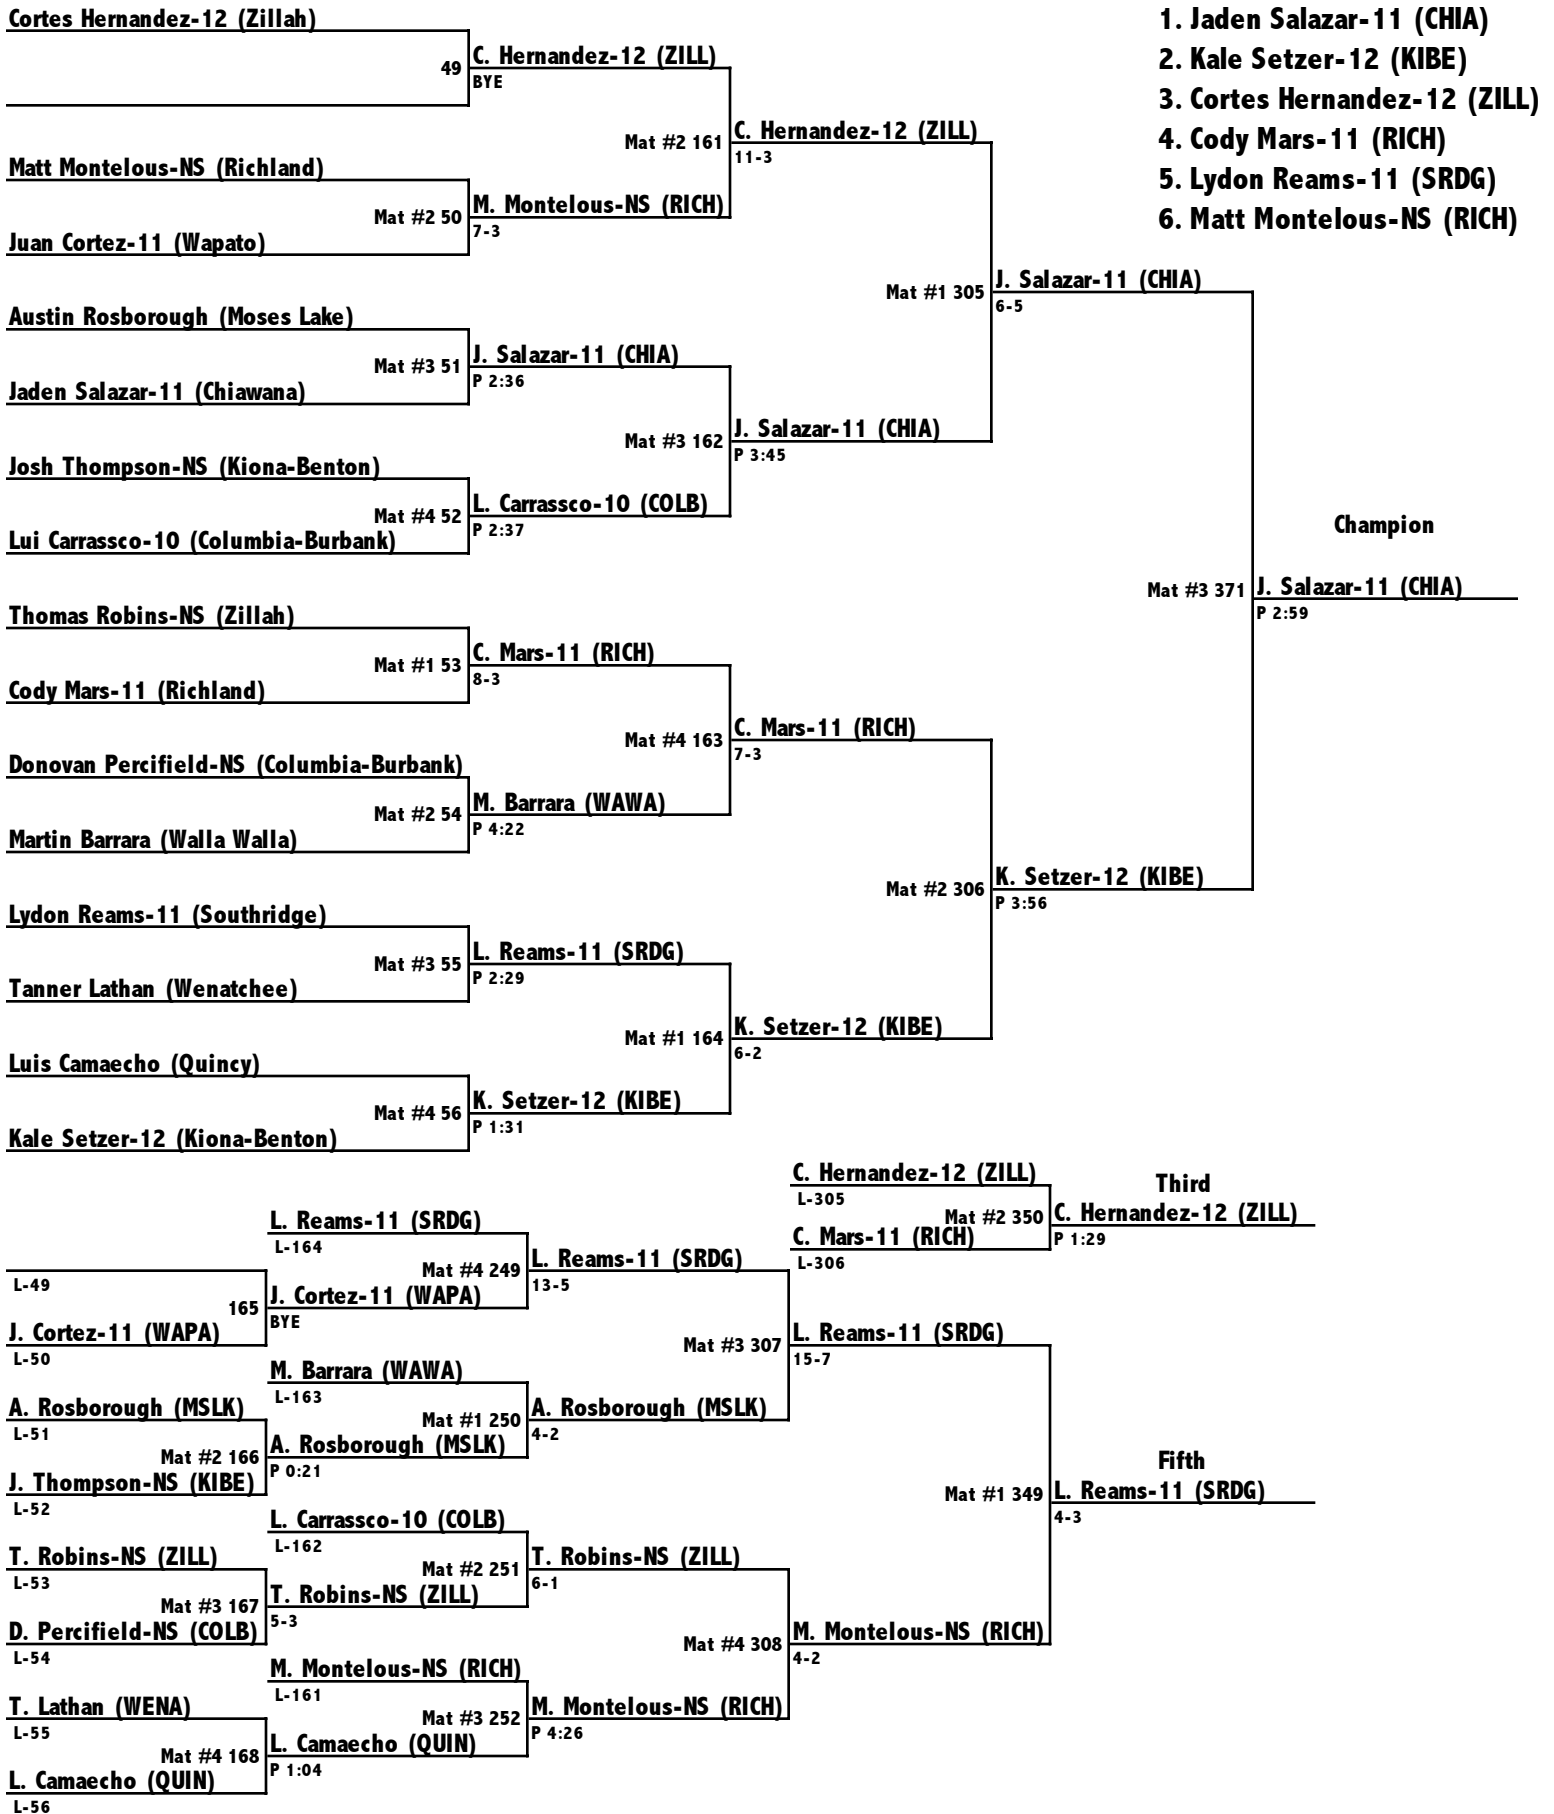

2012 Bob Mars Tournament-12 / 145