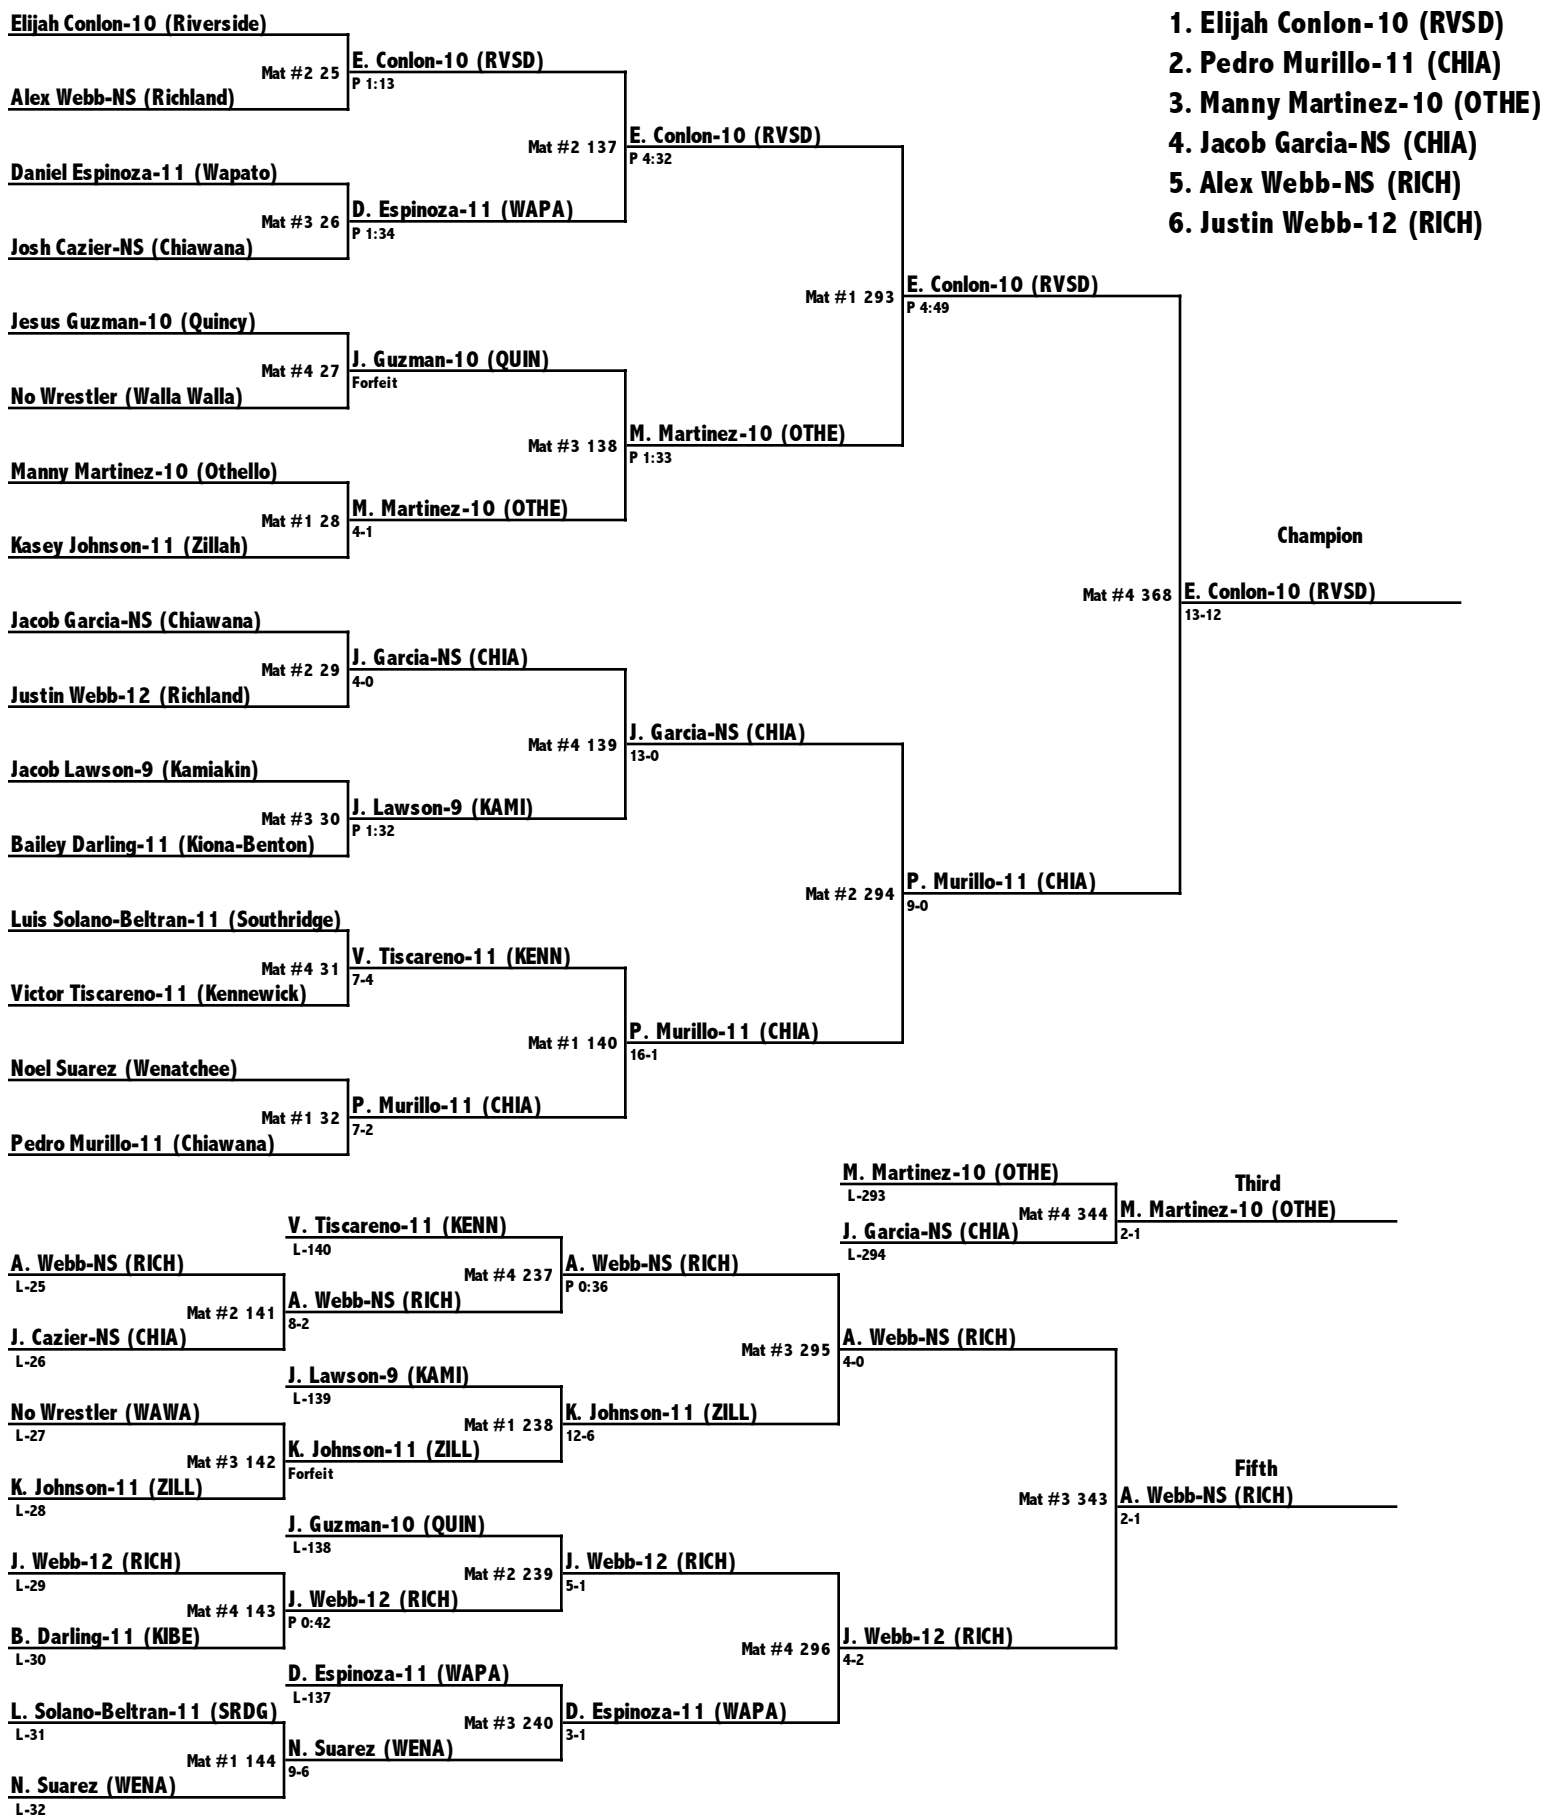

2012 Bob Mars Tournament-12 / 106

2012 Bob Mars Tournament-12 / 113

2012 Bob Mars Tournament-12 / 120

2012 Bob Mars Tournament-12 / 126

2012 Bob Mars Tournament-12 / 132

2012 Bob Mars Tournament-12 / 138

1. Harley Kolp-12 (KAMI)
2. Jessy Gonzalez-12 (ZILL)
3. Urbano Pina-NS (KAMI)
4. Martin Herrera-12 (RVSD)
5. Pryce Seely-11 (RICH)
6. Seth Matarazzo-12 (KIBE)