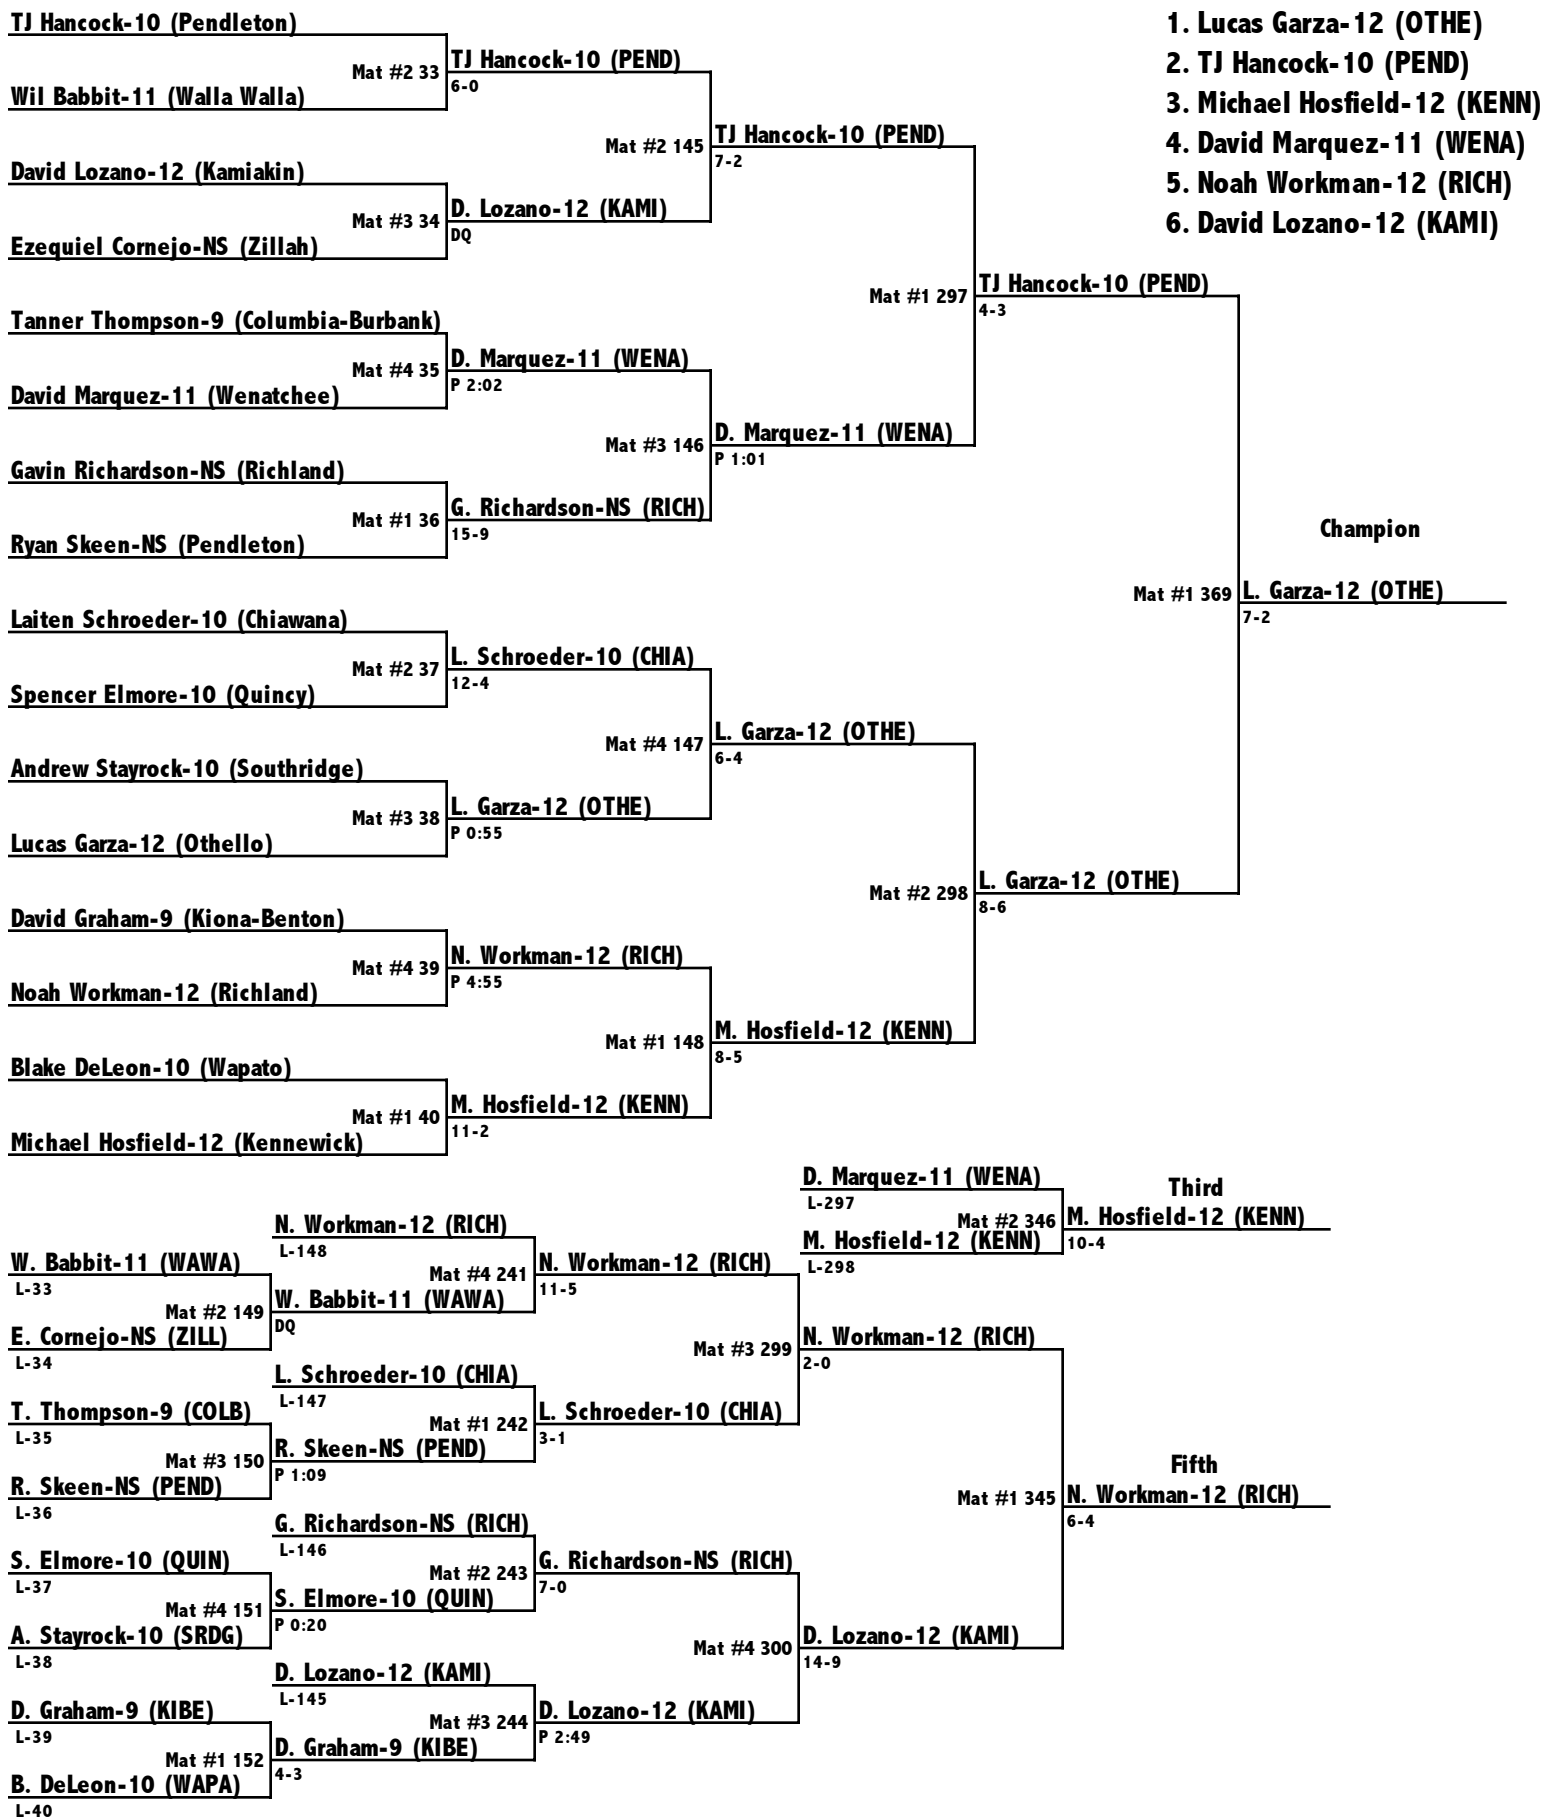

2012 Bob Mars Tournament-12 / 106

2012 Bob Mars Tournament-12 / 113

2012 Bob Mars Tournament-12 / 120

2012 Bob Mars Tournament-12 / 126

2012 Bob Mars Tournament-12 / 132

2012 Bob Mars Tournament-12 / 138

1. Harley Kolp-12 (KAMI)
2. Jessy Gonzalez-12 (ZILL)
3. Urbano Pina-NS (KAMI)
4. Martin Herrera-12 (RVSD)
5. Pryce Seely-11 (RICH)
6. Seth Matarazzo-12 (KIBE)