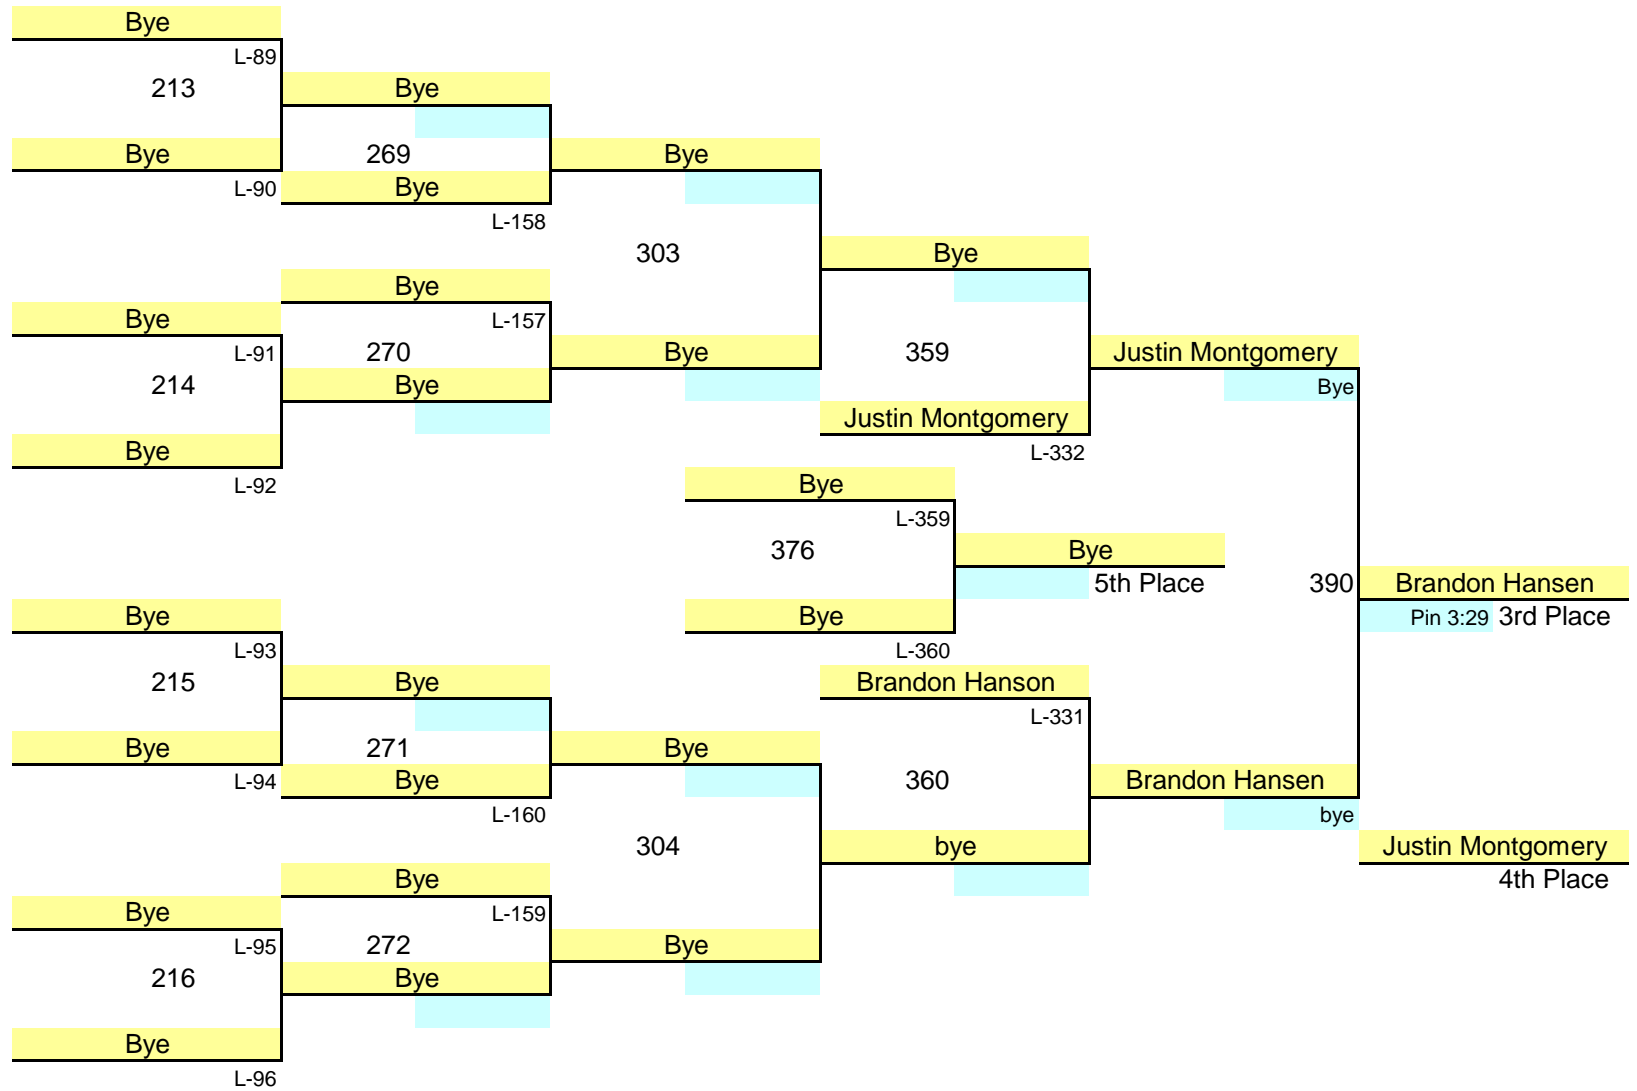

195 lbs.

Consolations