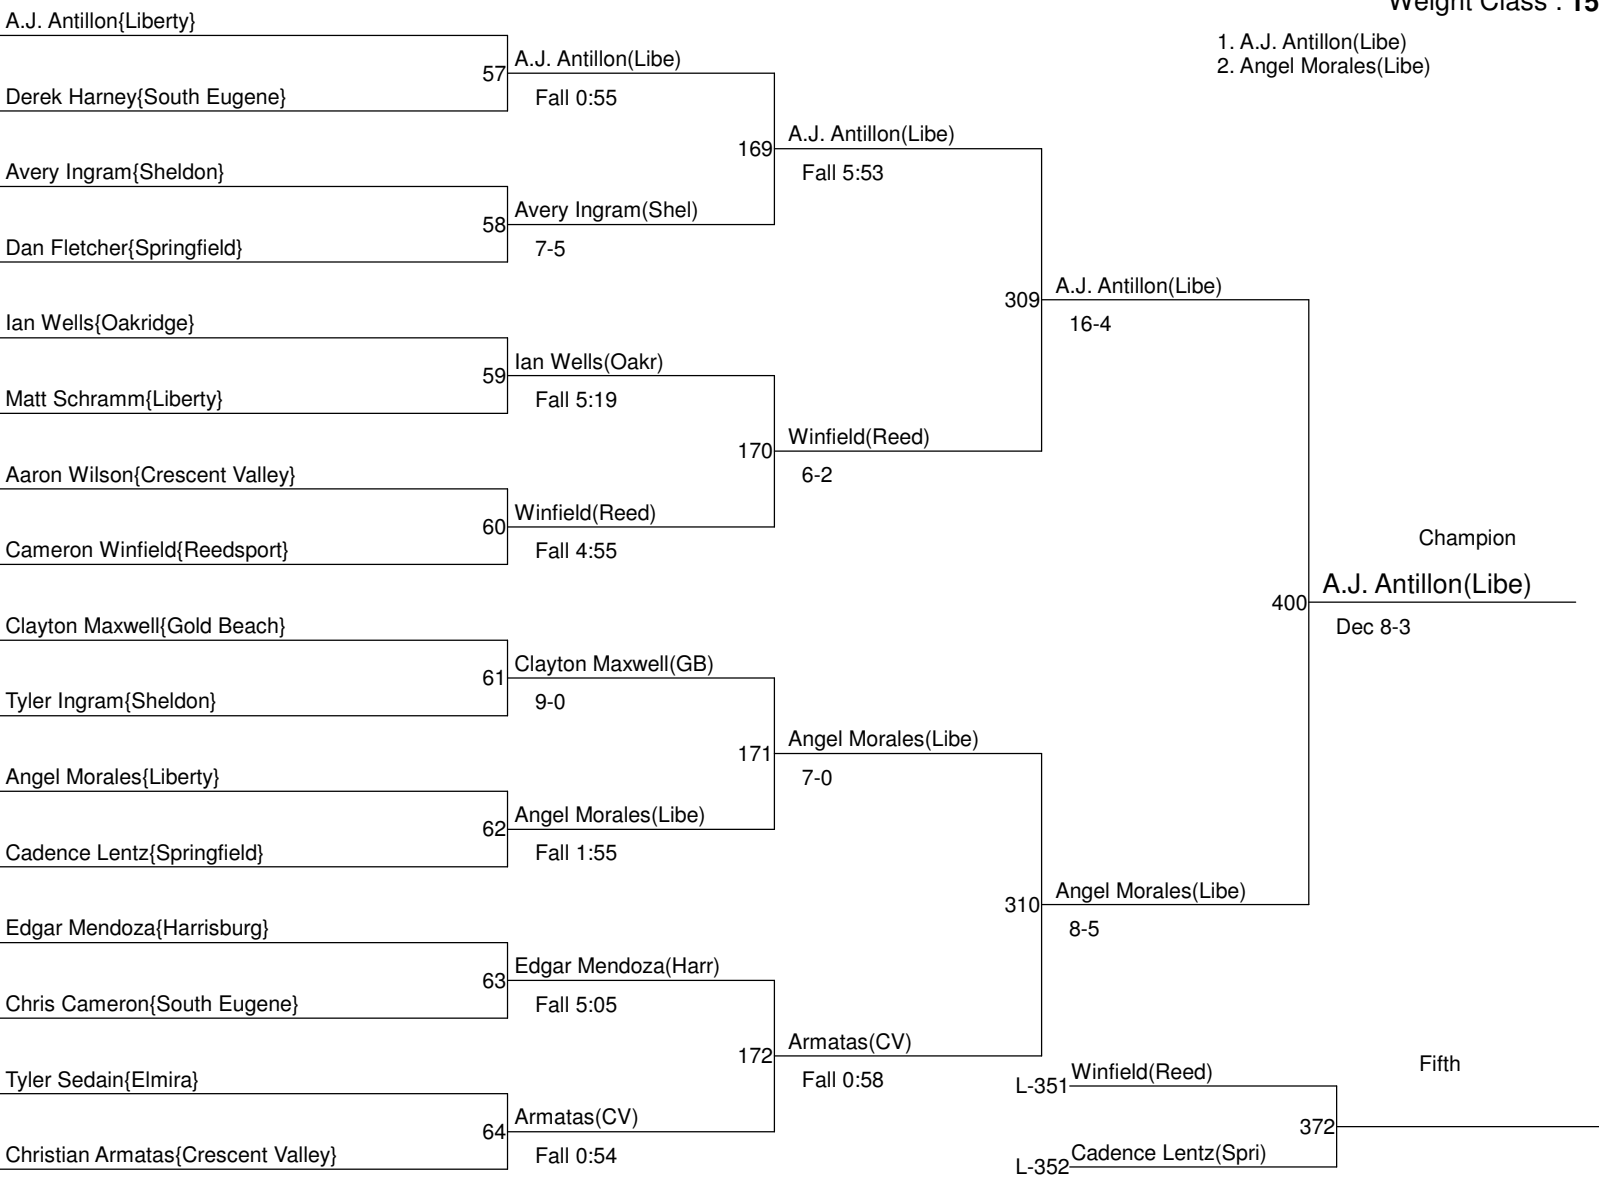

Townsend Invitational

Weight Class : **160**

1. Austin McNichols(Lowe)
2. Derek Carl(GB)
3. Hunter Dehlin(Libe)
4. Nick Beaty(Elmi)

Townsend Invitational

Weight Class : 170

1. Lincoln Casarez(Lowe)
2. Tanner Harvey(Lowe)
3. Bryan Zimmerman(Elmi)
4. Corey Langford(Spri)