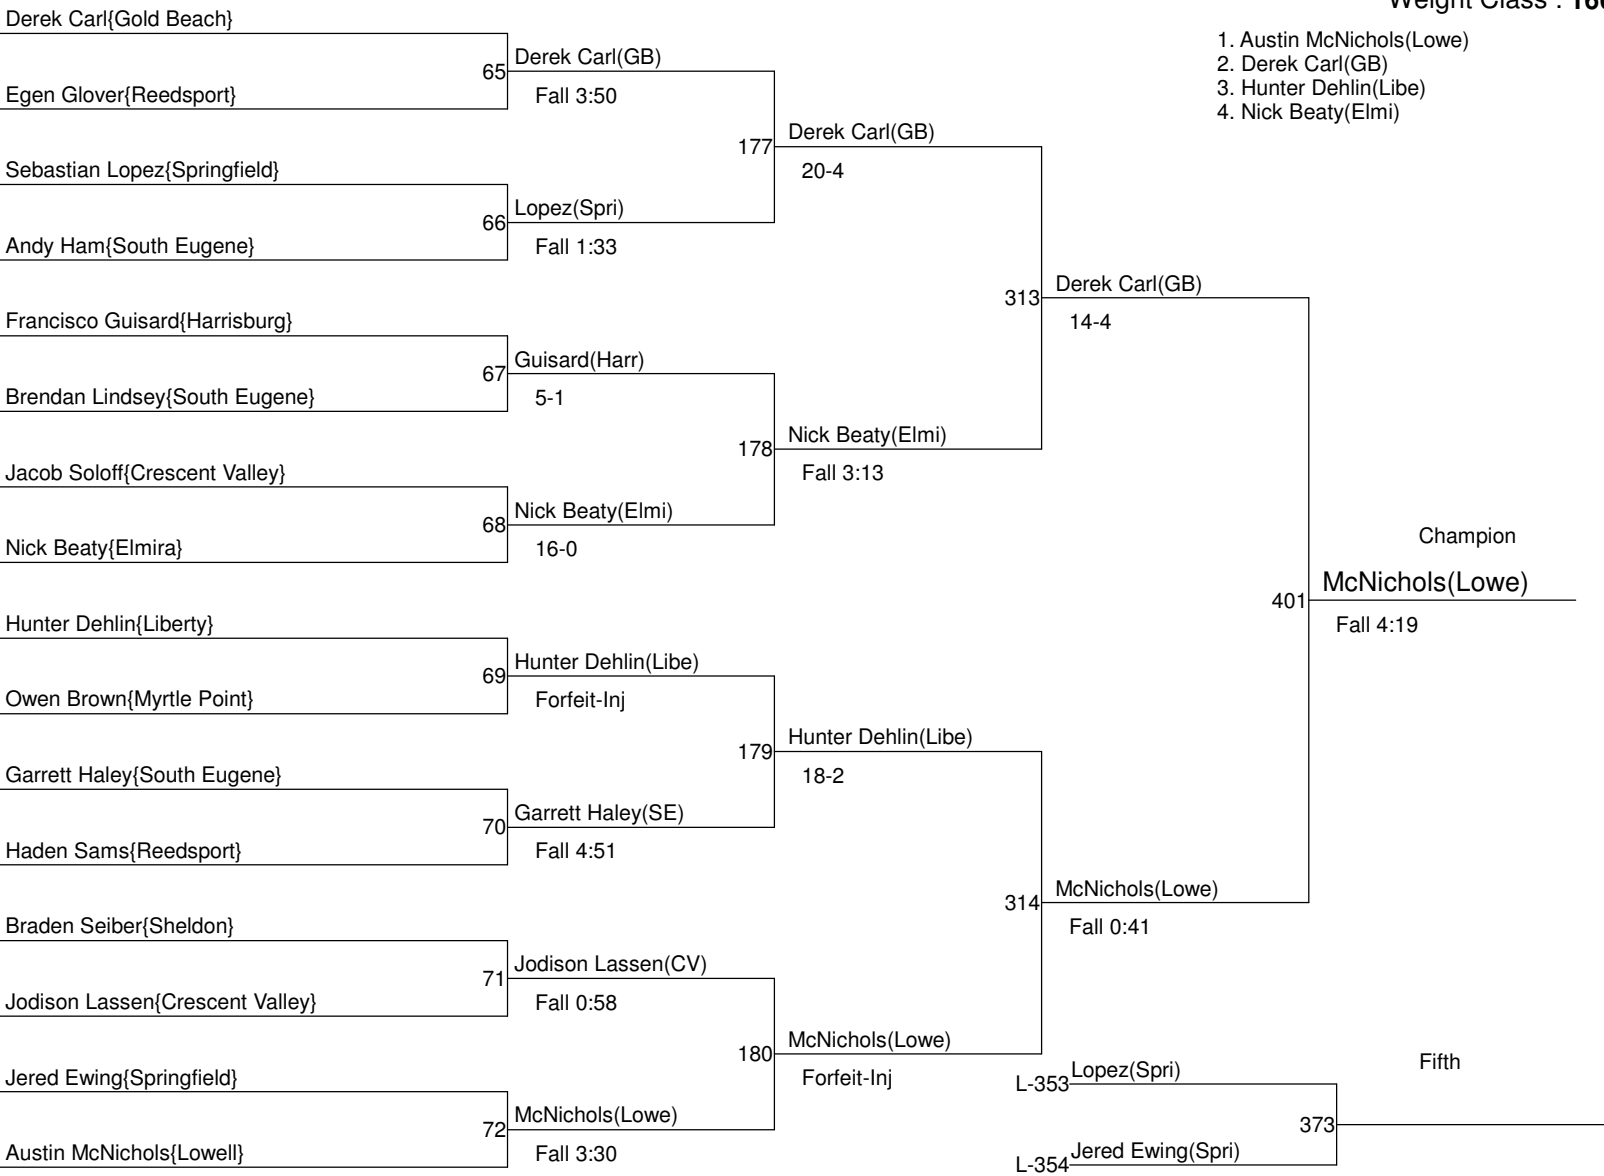

Townsend Invitational

Weight Class : **160**

1. Austin McNichols(Lowe)
2. Derek Carl(GB)
3. Hunter Dehlin(Libe)
4. Nick Beaty(Elmi)

Townsend Invitational

Weight Class : 170

1. Lincoln Casarez(Lowe)
2. Tanner Harvey(Lowe)
3. Bryan Zimmerman(Elmi)
4. Corey Langford(Spri)