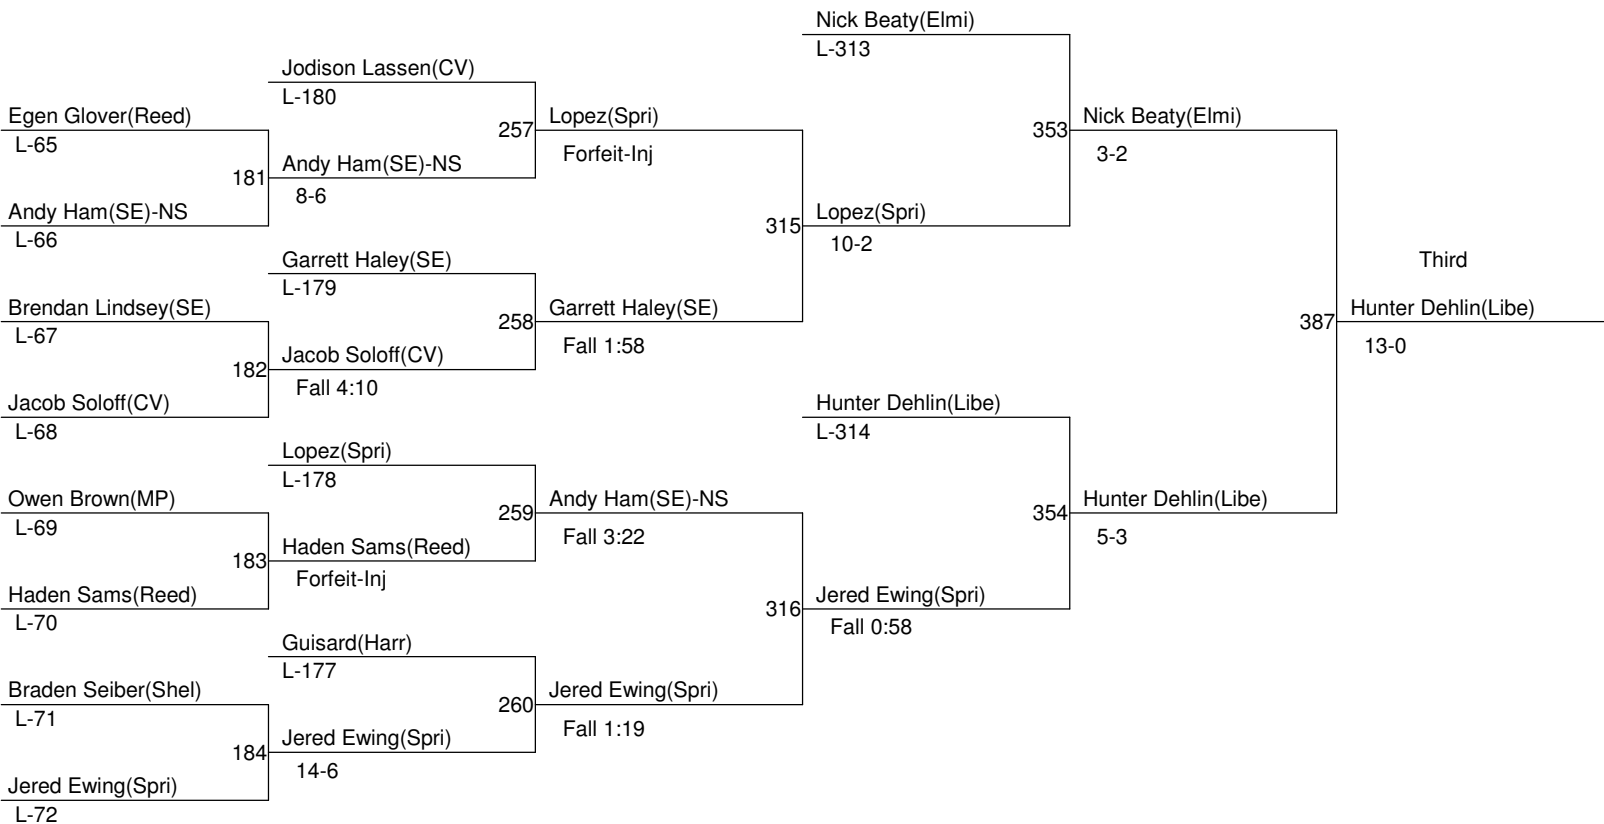

Townsend Invitational

Weight Class : **160**

1. Austin McNichols(Lowe)
2. Derek Carl(GB)
3. Hunter Dehlin(Libe)
4. Nick Beaty(Elmi)

Townsend Invitational

Weight Class : 170

1. Lincoln Casarez(Lowe)
2. Tanner Harvey(Lowe)
3. Bryan Zimmerman(Elmi)
4. Corey Langford(Spri)