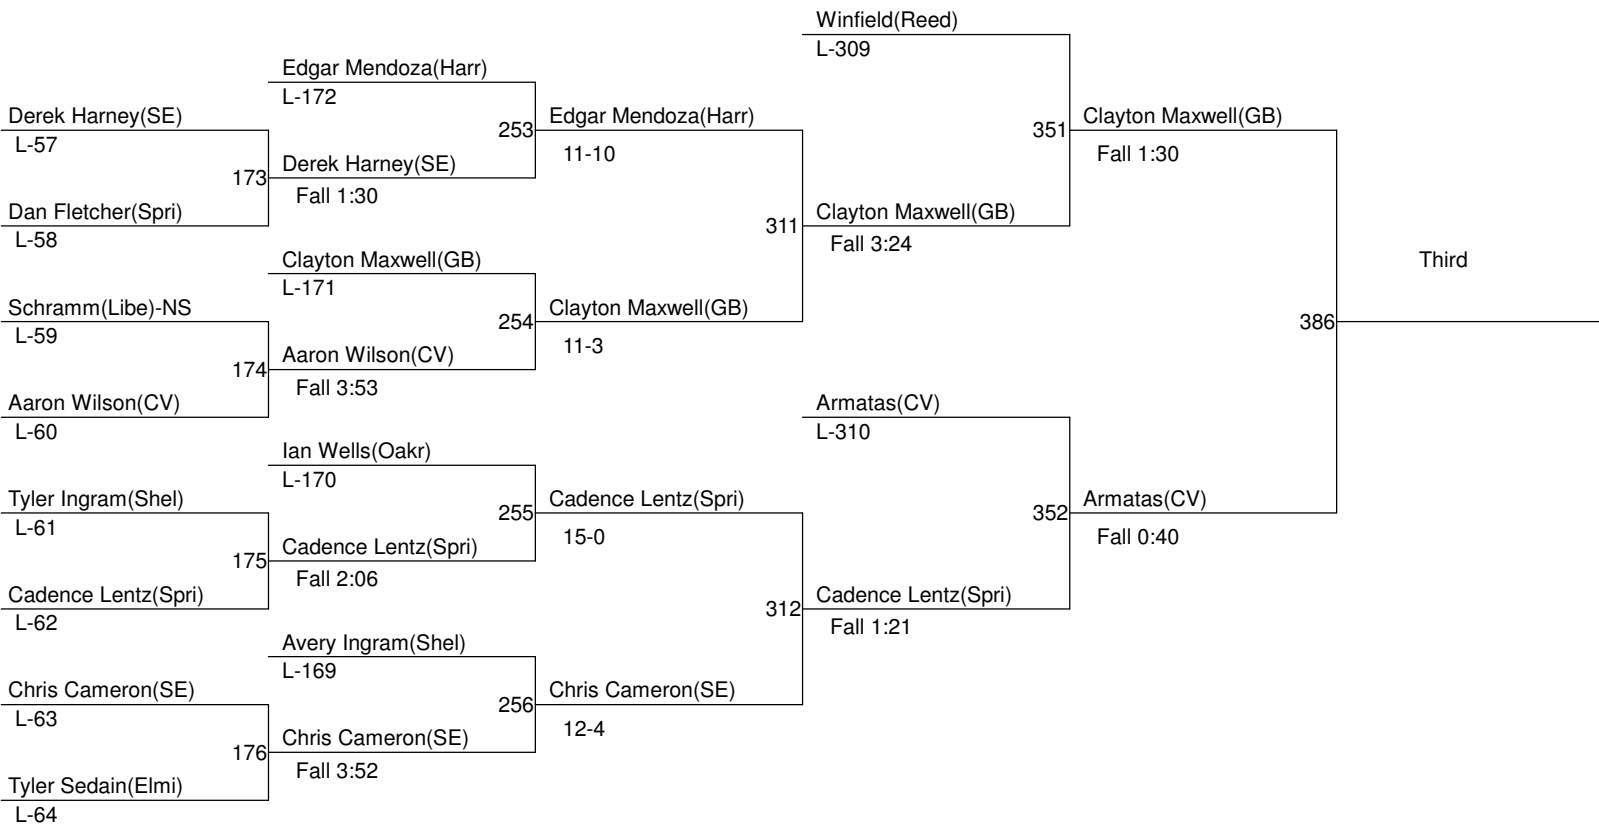

Townsend Invitational

Weight Class : **160**

1. Austin McNichols(Lowe)
2. Derek Carl(GB)
3. Hunter Dehlin(Libe)
4. Nick Beaty(Elmi)

Townsend Invitational

Weight Class : 170

1. Lincoln Casarez(Lowe)
2. Tanner Harvey(Lowe)
3. Bryan Zimmerman(Elmi)
4. Corey Langford(Spri)